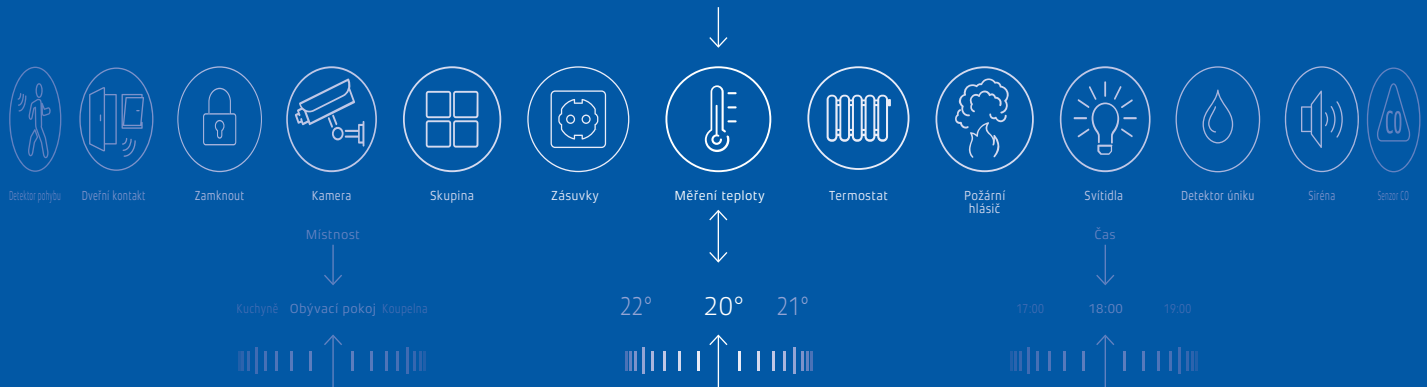

Bezpečnost dat

U SMART HOME by hornbach je bezpečnost na prvním místě.

Pro zaručení maximální bezpečnosti provádíme interní kontroly, a navíc pracujeme s nezávislými instituty, jako například s VDE (svaz pro elektrotechniku, elektroniku a informační technologie). SMART HOME by hornbach úspěšně získal certifikaci VDE pro informační bezpečnost, a díky tomu poskytuje komplexní stupeň zabezpečení proti krádeži dat, útokům hackerů a manipulaci.

Kontrola informační bezpečnosti se dělí následovně:

- kontrola zařízení (komunikační zařízení a gateway)
- kontrola aplikací pro chytré telefony a tablety
- kontrola back-end & cloudových systémů

K bezpečnostním cílům přitom patří:

- ochrana komunikace proti odposlouchávání a manipulaci
- ochrana systémů proti nepovolenému vstupu, neoprávněnému použití, manipulaci a ztrátě dat
- ochrana osobních údajů
- chráněné bezpečnostní aktualizace systémů

Gateway
Č. výr. 10570349