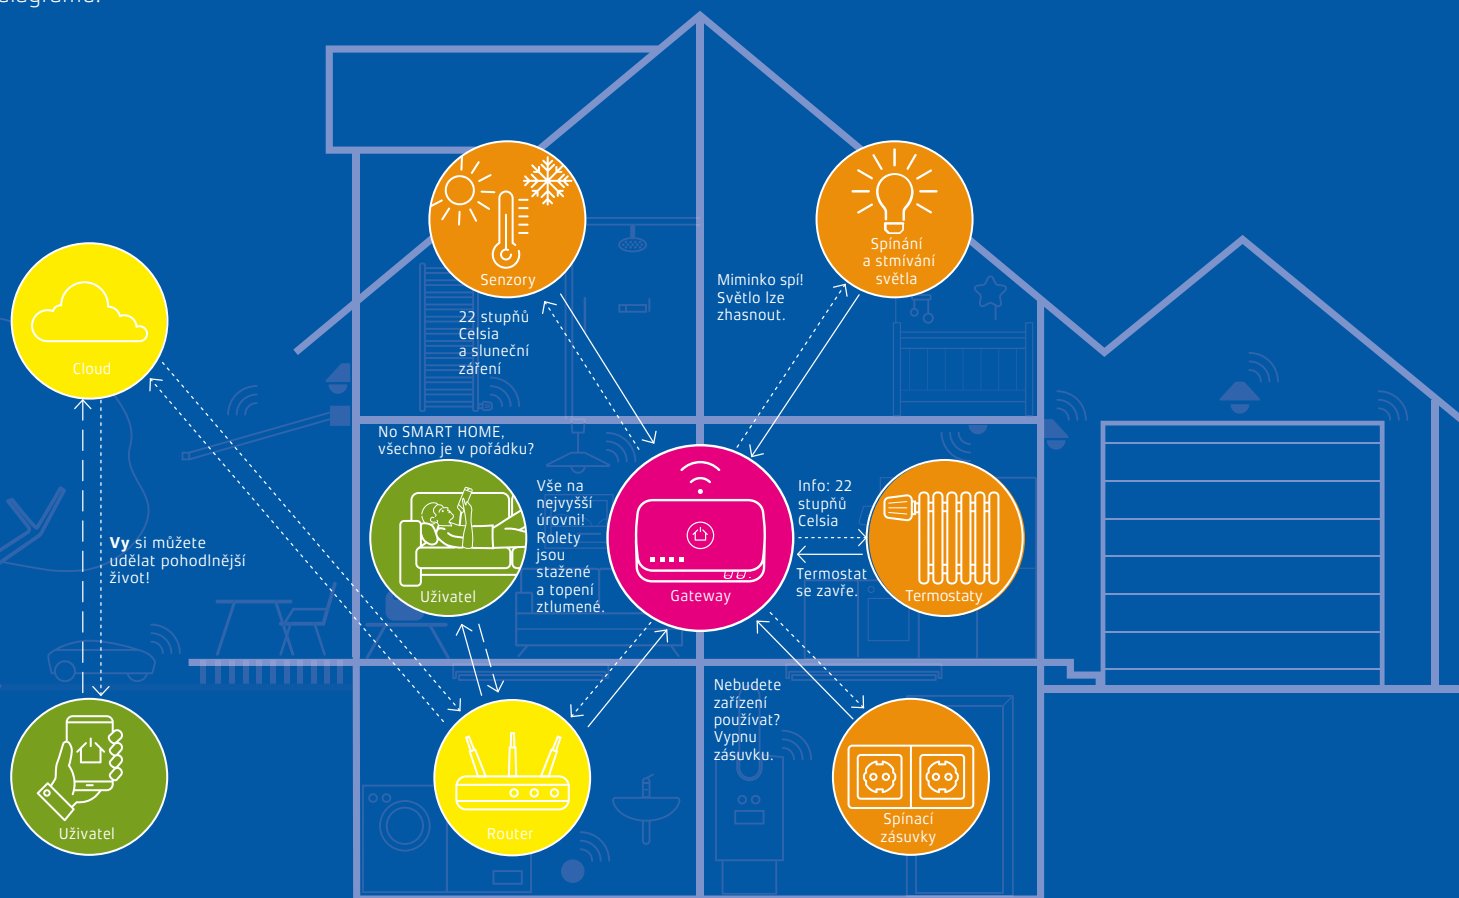

Mozek systému

Gateway je centrální řídicí jednotka SMART HOME by hornbach. Funguje jako spojovací článek mezi chytrým telefonem, tabletem nebo počítačem a zařízeními připojenými k systému.

Jako osobní manažer přebírá celkovou komunikaci v domě a na zahradě. Kdo tady komunikuje s kým, vidíte na ukázkou na tomto diagramu.

Cloud a router

Jedná se o komunikační centrálu pro součinnost vašich jednotlivých pomocníků. Přitom také zajišťují, že se můžete odkudkoli připojit.

Senzory otevření, detektory pohybu a sirény

Zabezpečují váš domov a automaticky vás informují na váš chytrý telefon při případném výskytu problémů.

Senzory a termostaty

Senzory měří neustále teplotu, registrují kouř ve vzduchu nebo zjišťují únik vody. V případě odchylek od standardu vás informují. Termostaty představují realizační prvek, ovládají radiátory.