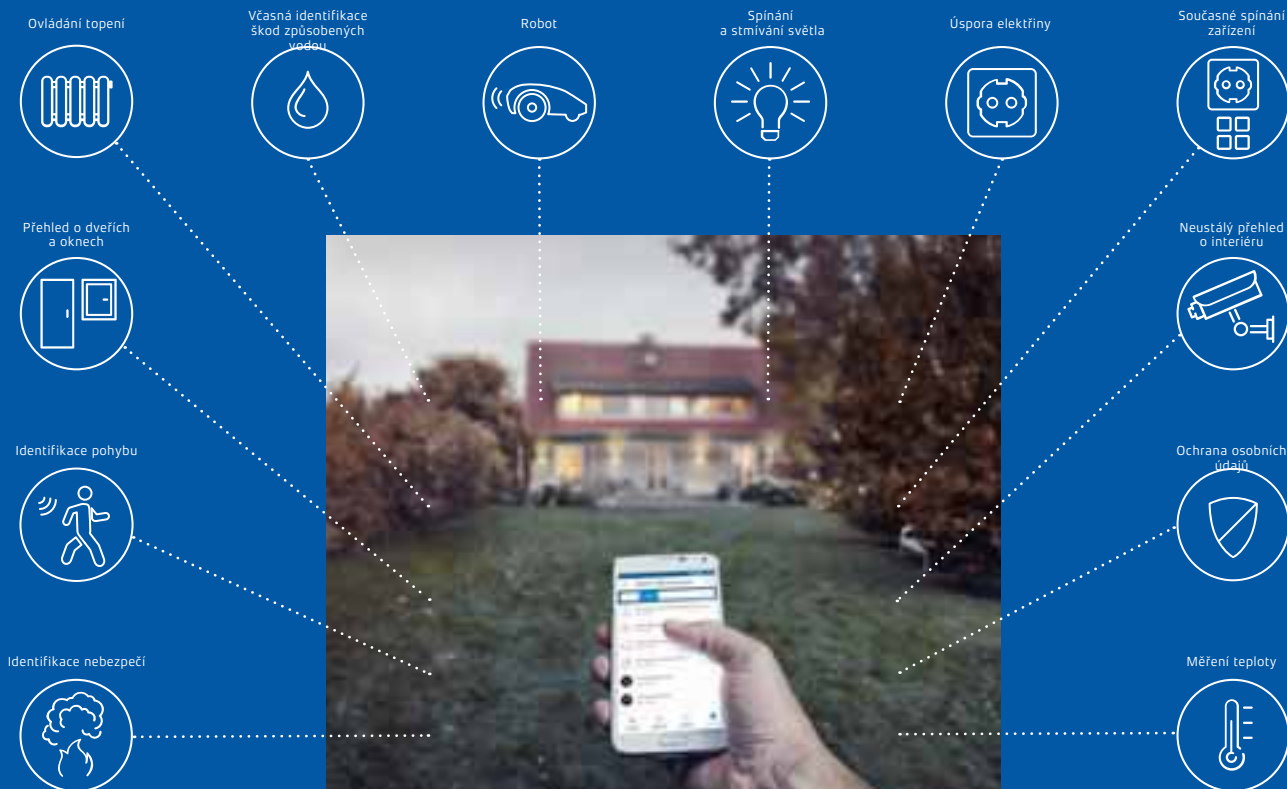

To je SMART HOME by hornbach

SMART HOME by hornbach umožňuje ovládání různých aplikací, produktů a systémů po domě a zahradě pomocí jedné centrální aplikace bez ohledu na výrobce.

Jeden interiér, jedna aplikace, mnoho různých možností ovládání. Vše na několik málo kliknutí. Tak chytré bydlení tady ještě nikdy nebylo.

Ovládejte svůj interiér odkudkoli a mějte přehled o tom, co se u vás doma děje. Mějte zprávu o tom, kdy se vrátí děti domů ze školy, ušetřete energii díky chytrému ovládání topení a díky chytrým senzorům již nebudete muset mít strach z nežádoucích hostů ani potop.

U Smart Home jde o to, aby byl váš život příjemnější, bezpečnější a pohodlnější. A kromě toho budete šetřit energii a zvýšíte si svůj komfort. Každý interiér skýtá mnoho možností pro realizaci tohoto systému a zajištění chytřejšího životního stylu. Jdeme na to. Buďte smart!