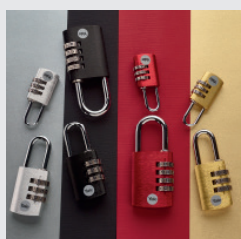

Dokonalejší zabezpečení

Dokonce i vaše sportovní vybavení může být lépe ochráněno v uzamykatelné skříňce pomocí zámku se třmenem z kalené oceli na ochranu proti přerézání (visací zámky od 30 mm). Navrženo pro vaše potřeby.