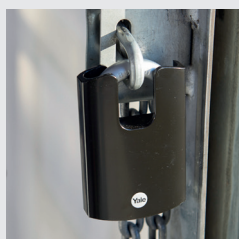

Příjemný den strávený na vodě

Vy se staráte o svůj příští cíl.

Yale se postará o váš člun.

Navrženo pro extrémní venkovní podmínky

Vhodná volba pro přístřešky, přívěsy, roletové dveře či jakékoli další věci, které potřebujete zabezpečit v náročnějších klimatických podmínkách. Yale se stará o váš majetek, na vás zbývá to ostatní.