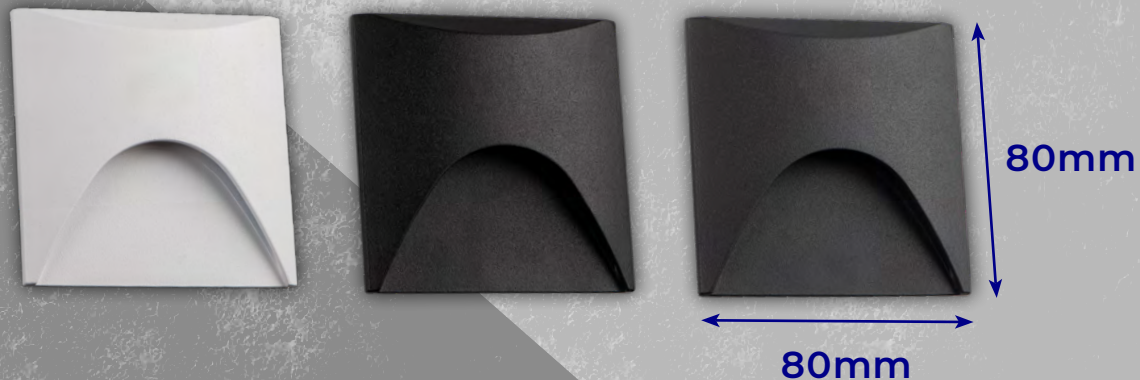

Kanlux EXIN LED

2 tvary: ✓ kulatý ✓ čtvercový

3 barvy: ✓ matná bílá (RAL9003),
černá matná (RAL9005),
antracitová matná (RAL7024)

2 barvy svícení

ø80mm

Kanlux

Kanlux EXIN LED S ČIDLEM POHYBU

2 tvary: ✓ kulatý ✓ čtvercový