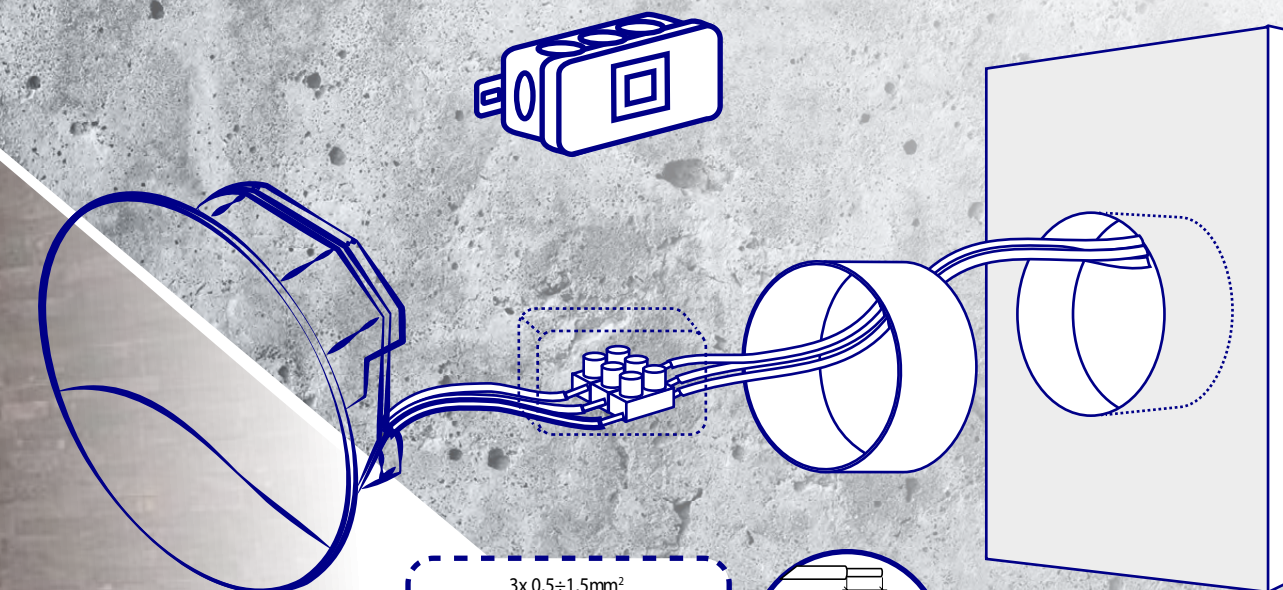

Kanlux

Kanlux
EXIN LED
schodišťové
svítidlo

Kanlux

Kanlux EXIN LED

Široká nabídka
schodišťových svítidel
pro použití jak **v interiéru,**
tak i **v exteriéru.**

Kanlux

EA
SY
insta
lation

Kanlux EXIN LED

✓ pasuje do standardních elektroinstalačních krabic Ø60 mm, připojovací svorka ve druhé třídě ochrany

✓ montáž přímo na 220–240 V v hermetické krabici

Class II

Kanlux

neutral white

4000K

warm white

3000K