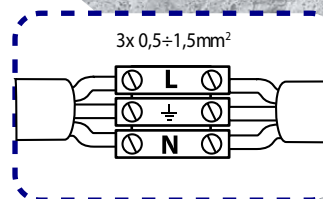

✓ pasuje do standardních elektroinstalačních krabic Ø60 mm, připojovací svorka ve druhé třídě ochrany

✓ montáž přímo na 220–240 V v hermetické krabici

Class II

Kanlux

neutral white

4000K

warm white

3000K

Kanlux

jmenovité napětí: **220-240 V**
jmenovitá frekvence: **50 Hz**
světelný tok: **50lm**
materiál korpusu: **hliník**
třída ochrany: **I**
stupeň krytí IP: **65**
rozsah okolní teploty, kterému může být výrobek
vystaven [C]: **-15 ÷ +35**