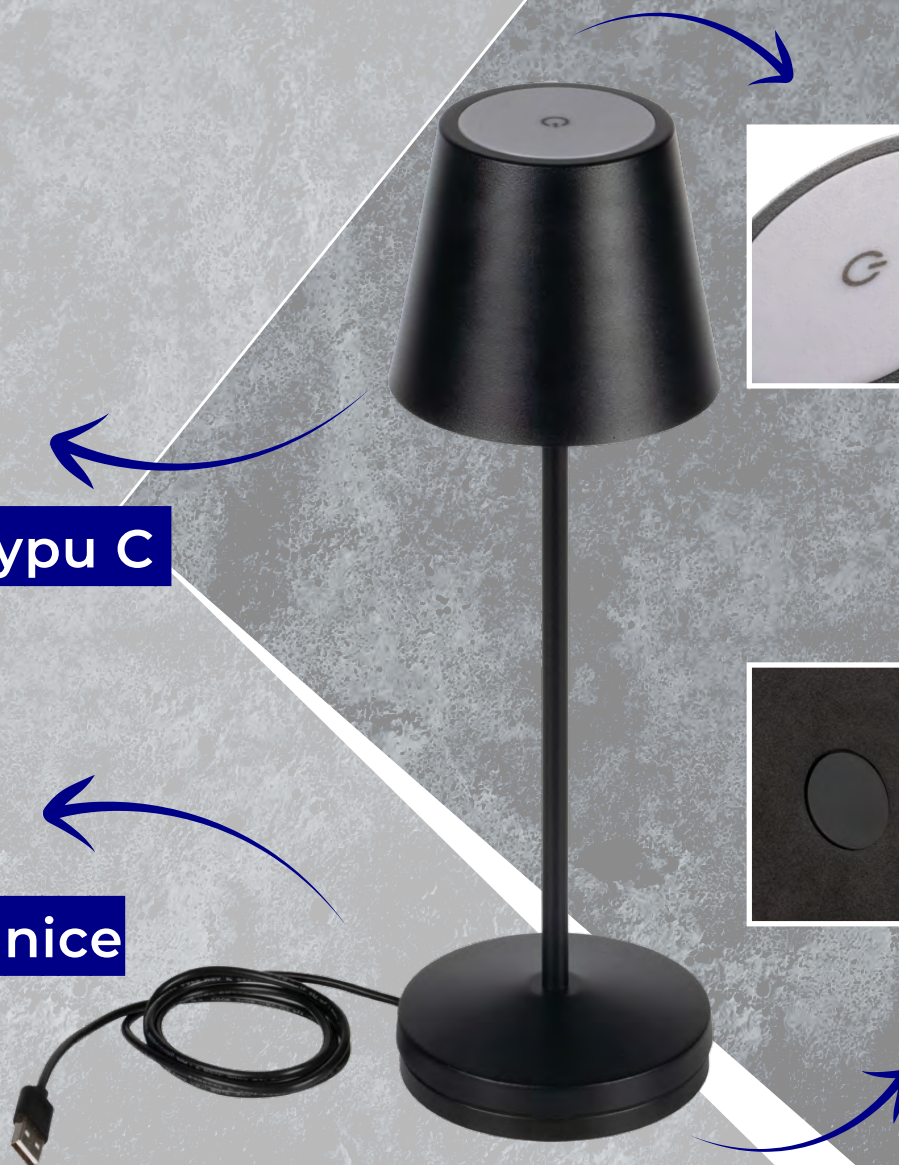

# ***Kanlux***

**STOLNÍ LAMPIČKA**

Kanlux

**INITA LED CB**

**Kanlux**

**Kanlux INITA LED CB**

je **bezdrátová** stolní  
lampička, ideální  
pro použití v  
interiéru i exteriéru.

# Kanlux

**PORT USB typu C**

**Dokovací stanice  
s kabelem  
délky  
100cm**

**Ovládání  
dotykové** - funkce:  
zap / vyp a  
stmívání.

**Protiskluzová  
podložka**

Zabraňuje  
posouvání lampy a  
poškrábání povrchu,  
na kterém stojí.

**Záslepka  
zajišťující  
ochranu proti  
vlhkosti.**

**Kanlux INITA LED CB**

## Kanlux INITA LED

je **funkční**  
a **atraktivní**  
stolní lampička.  
Díky možnosti stmívání  
**si sami regulujeme**  
**intenzitu světla**  
podle toho,  
jaké osvětlení v daný  
moment potřebujeme.