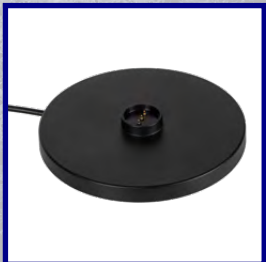

# ***Kanlux***

**STOLNÍ LAMPIČKA**

Kanlux

**INITA LED CB**

**Kanlux**

**Kanlux INITA LED CB**

je **bezdrátová** stolní  
lampička, ideální  
pro použití v  
interiéru i exteriéru.

# Kanlux

**PORT USB typu C**

**Dokovací stanice  
s kabelem  
délky  
100cm**

**Ovládání  
dotykové** - funkce:  
zap / vyp a  
stmívání.

**Protiskluzová  
podložka**

Zabraňuje  
posouvání lampy a  
poškrábání povrchu,  
na kterém stojí.

## Kanlux INITA LED

je **funkční**  
a **atraktivní**  
stolní lampička.  
Díky možnosti stmívání  
**si sami regulujeme**  
**intenzitu světla**  
podle toho,  
jaké osvětlení v daný  
moment potřebujeme.