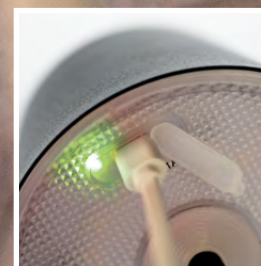

Kanlux

Pohodlné a rychlé nabíjení

DOKOVACÍ STANICE

PORT USB typu C