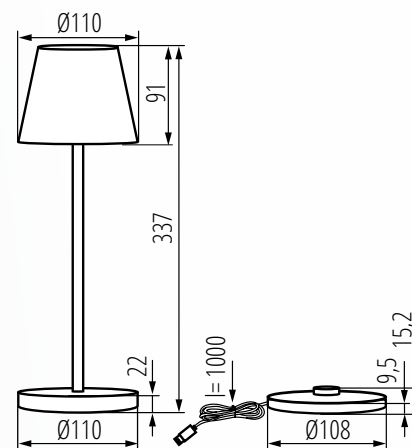

### Technické údaje:

- jmenovité napětí [V]: **3,7 DC 18650 ACCU**
- výkon [W]: **max 1,2W**
- světelný tok [lm]: **max 165**
- teplota chromatičnosti: **3000K (WW)**
- index podání barev: **Ra: ≥80**
- životnost [h]: **25 000**
- počet cyklů zap/vyp: **≥15 000**
- třída ochrany: **III**
- materiál korpusu: **kov**
- materiál difuzoru: **hliníková slitina**