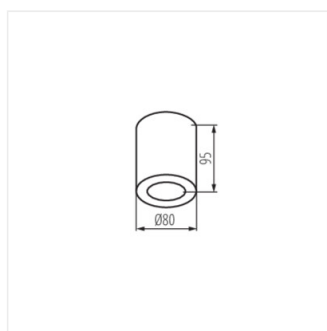

- Materiál korpusu: hliníková slitina
- Materiál difuzoru: plast

SANI IP44

Stropní bodové svítidlo

SANI IP44 DSO-W

SANI IP44 DSO-SN

SANI IP44 DSO