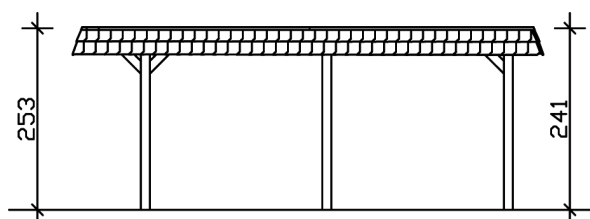

Plocha střechy	35.34 m ²
Střešní lemování	Panely valbové střechy se vzorem břidlice
Sklon střechy	dozadu
Spád	1.2 °
Přesah střechy vpředu	97 cm
Přesah střechy vzadu	44 cm
Přesah střechy vlevo	28 cm
Přesah střechy vpravo	28 cm
Podlahová plocha	40.13 m ²
Zastavěný prostor	99.12 m ³
Šířka průjezdu	550 cm
Výška průjezdu vpředu	216 cm
Výška průjezdu vzadu	204 cm
Tloušťka vzpěr	12 x 12 cm
Délka vzpěr	220 cm
VzdálenostVzpěr šířka	550 cm
VzdálenostVzpěr hloubka	230 cm
Počet vzpěr	6 Stück
Ukotvení	Kotvy vzpěr ve tvaru H k zabetonování
Zatížení sněhem	1.25 kN/m ²
Tlak větru	0.95 kN/m ²
Způsob montáže	Volně stojící
Počet balení	1
Rozměry balení	Šířka: 610 cm, Výška: 65 cm, Hloubka: 120 cm, 971 kg
Hmotnost balení celkem	971 kg
Není součástí dodávky	Beton
Záruka	5 let podle našich záručních podmínek
Číslo položky	244515-01-51
Kód EAN	4018211024353

PŘÍSTŘEŠEK PRO AUTO WENDLAND

630 x 637 cm

Půdorys

Řez

PŘÍSTŘEŠEK PRO AUTO WENDLAND

630 x 637 cm
Řezy a pohledy Měřítko 1:100

Čelní pohled