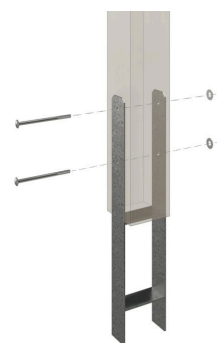

PŘÍSTŘEŠEK PRO AUTO WENDLAND

Přístřešek pro auto – plochá střecha

PŘÍSTŘEŠEK PRO AUTO WENDLAND
630 x 637 cm

Příklad návrhu

- Robustní konstrukce z kvalitního lepeného dřeva (BSH smrk)
- Barevně ošetřené v barvě světlý dub
- Hliníkové střešní panely
- Vzpěra 12 × 12 cm

Přístřešek pro auto

PŘÍSTŘEŠEK PRO AUTO WENDLAND, 630 X 637 CM, LAZURA SVĚTLÝ DUB

Datový list / Popis konstrukce

Materiál	Lepené dřevo, smrk
Barva	světlý dub
Ošetření barvou	Lazura
Rozměry	630 x 637 cm
Šířka rozměr podstavce	574 cm
Hloubka rozměr podstavce	496 cm
Vnější šířka	630 cm
Vnější hloubka	637 cm
Výška hřebene střechy	253 cm
Výška okapu	241 cm
Celková výška (vpředu)	253 cm
Celková výška (vzadu)	241 cm
Tvar střechy	Plochá střecha
Materiál střešní krytiny	Hliníkové střešní desky s trapézovým profilem
Barva střechy	antracit
Tloušťka střechy	0,5 mm

Plocha střechy	35.34 m ²
Střešní lemování	Panely valbové střechy se vzorem břidlice
Sklon střechy	dozadu
Spád	1.2 °
Přesah střechy vpředu	97 cm
Přesah střechy vzadu	44 cm
Přesah střechy vlevo	28 cm
Přesah střechy vpravo	28 cm
Podlahová plocha	40.13 m ²
Zastavěný prostor	99.12 m ³
Šířka průjezdu	550 cm
Výška průjezdu vpředu	216 cm
Výška průjezdu vzadu	204 cm
Tloušťka vzpěr	12 x 12 cm
Délka vzpěr	220 cm
VzdálenostVzpěr šířka	550 cm
VzdálenostVzpěr hloubka	230 cm
Počet vzpěr	6 Stück
Ukotvení	Kotvy vzpěr ve tvaru H k zabetonování
Zatížení sněhem	1.25 kN/m ²
Tlak větru	0.95 kN/m ²
Způsob montáže	Volně stojící
Počet balení	1
Rozměry balení	Šířka: 610 cm, Výška: 65 cm, Hloubka: 120 cm, 971 kg
Hmotnost balení celkem	971 kg
Není součástí dodávky	Beton
Záruka	5 let podle našich záručních podmínek
Číslo položky	244515-01-51
Kód EAN	4018211024353

PŘÍSTŘEŠEK PRO AUTO WENDLAND

630 x 637 cm

Půdorys

Řez

PŘÍSTŘEŠEK PRO AUTO WENDLAND

630 x 637 cm
Řezy a pohledy Měřítko 1:100

Čelní pohled