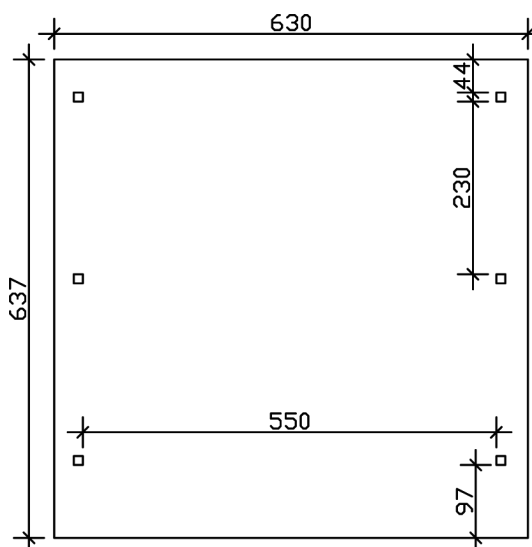

PŘÍSTŘEŠEK PRO AUTO WENDLAND

Přístřešek pro auto – plochá střecha

PŘÍSTŘEŠEK PRO AUTO WENDLAND
630 x 637 cm

Příklad návrhu

- Robustní konstrukce z kvalitního lepeného dřeva (BSH smrk)
- Barevně ošetřené v barvě světlý dub
- Hliníkové střešní panely
- Vzpěra 12 × 12 cm

Přístřešek pro auto

PŘÍSTŘEŠEK PRO AUTO WENDLAND, 630 X 637 CM, LAZURA SVĚTLÝ DUB

Datový list / Popis konstrukce

Materiál	Lepené dřevo, smrk
Barva	světlý dub
Ošetření barvou	Lazura
Rozměry	630 x 637 cm
Šířka rozměr podstavce	574 cm
Hloubka rozměr podstavce	496 cm
Vnější šířka	630 cm
Vnější hloubka	637 cm
Výška hřebene střechy	253 cm
Výška okapu	241 cm
Celková výška (vpředu)	253 cm
Celková výška (vzadu)	241 cm
Tvar střechy	Plochá střecha
Materiál střešní krytiny	Hliníkové střešní desky s trapézovým profilem
Barva střechy	antracit
Tloušťka střechy	0,5 mm

Plocha střechy	35.34 m ²
Střešní lemování	Panely valbové střechy se vzorem břidlice
Sklon střechy	dozadu
Spád	1.2 °
Přesah střechy vpředu	97 cm
Přesah střechy vzadu	44 cm
Přesah střechy vlevo	28 cm
Přesah střechy vpravo	28 cm
Podlahová plocha	40.13 m ²
Zastavěný prostor	99.12 m ³
Šířka průjezdu	550 cm
Výška průjezdu vpředu	216 cm
Výška průjezdu vzadu	204 cm
Tloušťka vzpěr	12 x 12 cm
Délka vzpěr	220 cm
VzdálenostVzpěr šířka	550 cm
VzdálenostVzpěr hloubka	230 cm
Počet vzpěr	6 Stück
Ukotvení	Kotvy vzpěr ve tvaru H k zabetonování
Zatížení sněhem	1.25 kN/m ²
Tlak větru	0.95 kN/m ²
Způsob montáže	Volně stojící
Počet balení	1
Rozměry balení	Šířka: 610 cm, Výška: 65 cm, Hloubka: 120 cm, 971 kg
Hmotnost balení celkem	971 kg
Není součástí dodávky	Beton
Záruka	5 let podle našich záručních podmínek
Číslo položky	244515-01-51
Kód EAN	4018211024353

PŘÍSTŘEŠEK PRO AUTO WENDLAND

630 x 637 cm

Půdorys

Řez

PŘÍSTŘEŠEK PRO AUTO WENDLAND

630 x 637 cm
Řezy a pohledy Měřítko 1:100

Čelní pohled