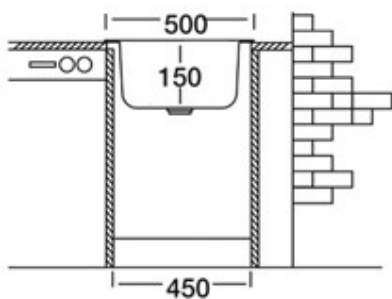

## LIV 105L

vnější rozměr: 400x500 mm

vnitřní rozměr: 400x330x150 mm

hloubka dřezu: 150 mm

tloušťka materiálu: 0,5 mm

materiál: nerez

Příslušenství: sifon S700K