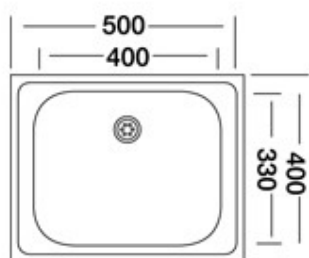

## LIV 105L

vnější rozměr: 400x500 mm

vnitřní rozměr: 400x330x150 mm

hloubka dřezu: 150 mm

tloušťka materiálu: 0,5 mm

materiál: nerez

Příslušenství: sifon S700K