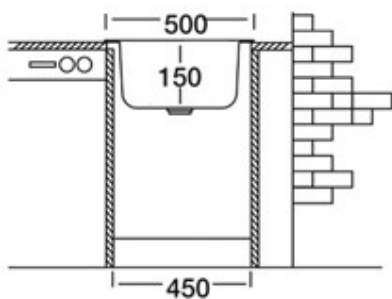

## LIV 105P

vnější rozměr: 400x500 mm

vnitřní rozměr: 400x330x150 mm

hloubka dřezu: 150 mm

tloušťka materiálu: 0,5 mm

materiál: nerez

Příslušenství: sifon S700K