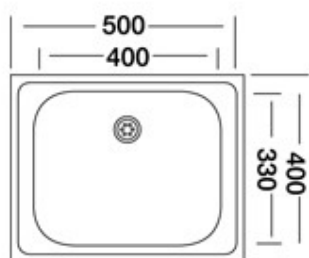

## LIV 105P

vnější rozměr: 400x500 mm

vnitřní rozměr: 400x330x150 mm

hloubka dřezu: 150 mm

tloušťka materiálu: 0,5 mm

materiál: nerez

Příslušenství: sifon S700K