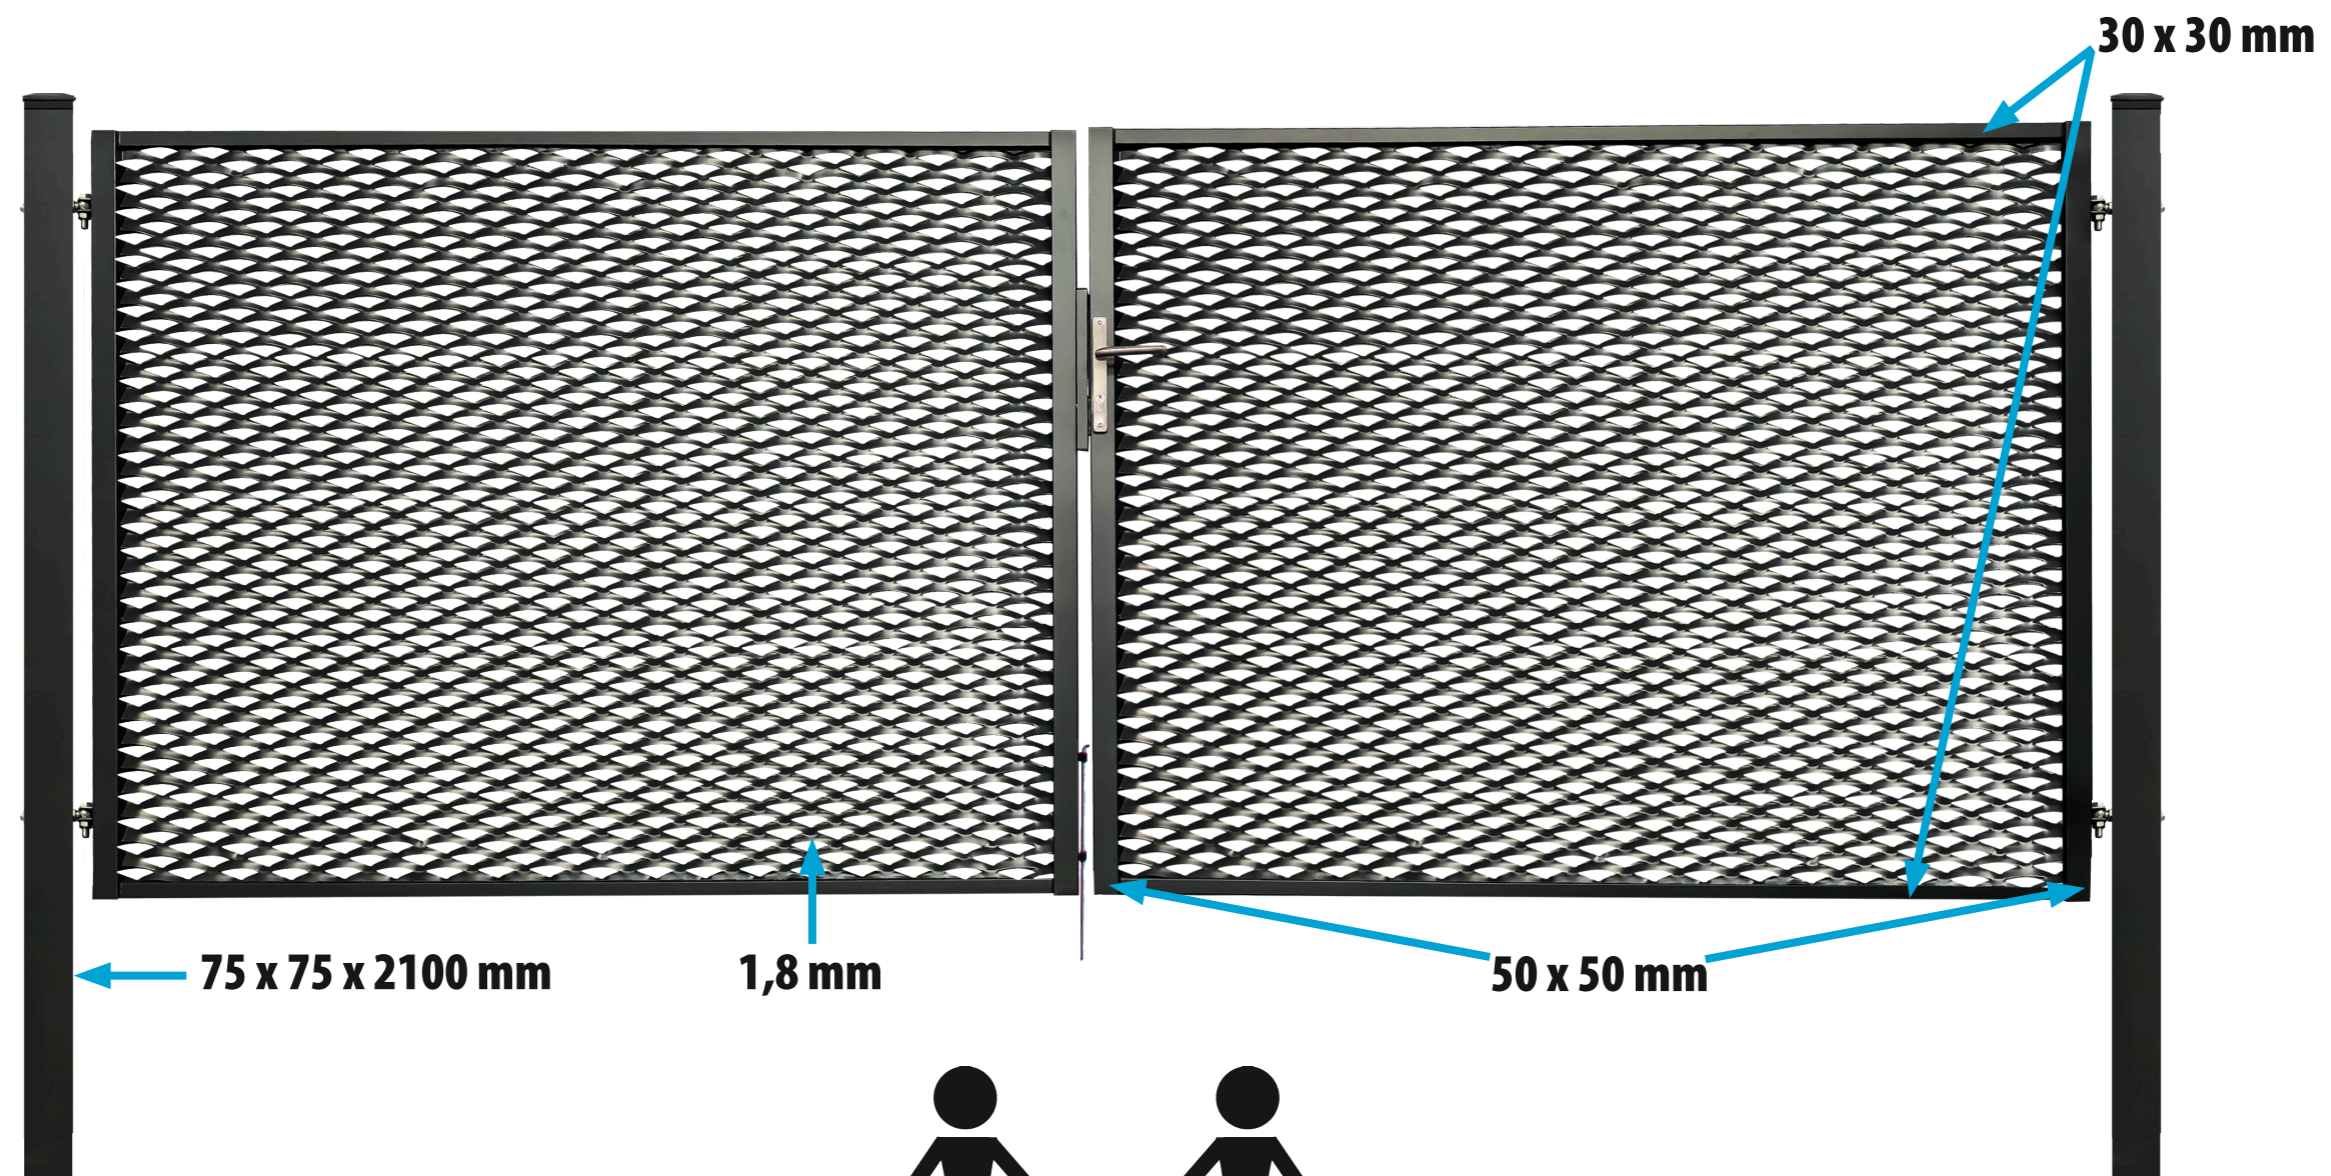

DE Zaun-Doppeltor

HU Dupla kapu

SL Dvojna vrata

CZ Dvojité brána

SK Dvojité brána

FR Portail double

IT Recinzione a doppio battente

RO Poartă dublă pentru gard

PL Brama ogrodzeniowa podwójna

RS Ограда са дуплом капијом

OSLO

2!

112 kg

RAL 7016