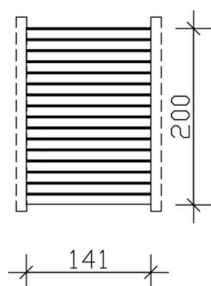

BOČNÍ STĚNA Z PROFILOVÉHO OPLÁŠTĚNÍ

Boční stěna z profilového opláštění

BOČNÍ STĚNA Z PROFILOVÉHO
OPLÁŠTĚNÍ
141 x 200 cm

Příklad návrhu

- Impregnované zeleně

Příslušenství

BOČNÍ STĚNA Z PROFILOVÉHO OPLÁŠTĚNÍ 141 X 200 CM, IMPREGNOVANÉ ZELENĚ

Datový list / Popis konstrukce

Materiál	Dřevo jehličnatých stromů
Barva	zelená
Ošetření barvou	Impregnované
Rozměry	141 x 200 cm
Šířka	141 cm
Výška	200 cm
Druh stěny	Profilové bednění
Tloušťka stěny	20 mm
Záruka	5 let podle našich záručních podmínek
Hmotnost balení celkem	33 kg
Počet balení	1
Rozměry balení	Šířka: 220 cm, Výška: 20 cm, Hloubka: 30 cm, 33 kg
Číslo položky	324156
Kód EAN	4018211324156