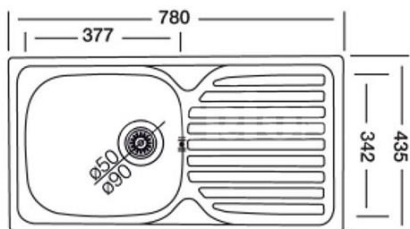

LIV 302DR

vnější rozměr: 435x780 mm
vnitřní rozměr : 372x342x165 mm
hloubka dřezu: 165 mm
tloušťka materiálu: 0,6 mm
materiál: nerez
povrchová úprava: Satin

Příslušenství: sifon S701K