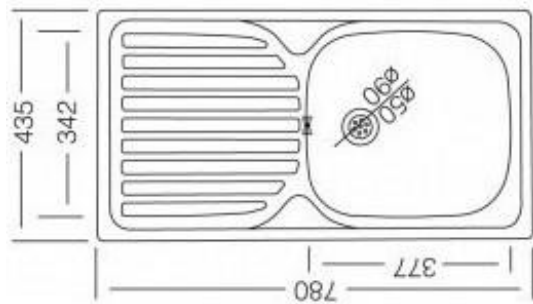

LIV 302DL

vnější rozměr: 435x780 mm
vnitřní rozměr : 372x342x165 mm
hloubka dřezu: 165 mm
tloušťka materiálu: 0,6 mm
materiál: nerez
povrchová úprava: Satin

Příslušenství: sifon S701K