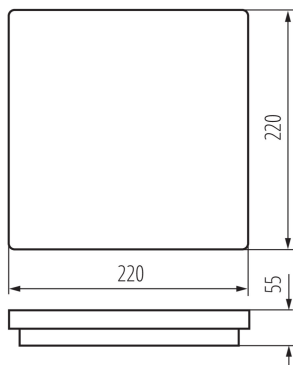

Stropní LED svítidlo

Svítidla Kanlux BENO mají jedinečný design a jedinečný světelný efekt. Byly vytvořeny designéry společnosti Kanlux, proto jsme jejich vzory zaregistrovali u patentového úřadu. Kanlux BENO LED je vysoce odolný vůči povětrnostním podmínkám - proto je můžeme používat uvnitř i vně domu. Je to také rychlá a snadná montáž na strop nebo stěnu a snímač pohybu s možností regulace. Kanlux BENO LED je multifunkční svítidlo, které je díky svým technickým aspektům použitelné prakticky kdekoli. Jeho design je navíc jedinečný a stane se ozdobou jakéhokoli místa, kam jej umístíme.

VŠEOBECNÉ ÚDAJE:

Barva: grafit

Místo montáže: k usazení na zeď, k usazení na strop

Místo použití: uvnitř i vně

Minimální vzdálenost od osvětlovaného objektu: 0,5m

Možnost průběžného zapojení svítidel: ano

Možnost spolupráce se stmívačem: ne

Vyměnitelný světelný zdroj: ne

Délka [mm]: 220

Šířka [mm]: 220

Výška [mm]: 55

Integrovaný LED zdroj světla: ano

TECHNICKÉ ÚDAJE:

Jmenovité napětí [V]: 220-240 AC

Jmenovitá frekvence [Hz]: 50

Maximální výkon [W]: 18

Třída ochrany před úrazem elektrickým proudem: II

Materiál difuzoru: plast

Typ diody: LED SMD

Světelný tok [lm]: 1400

Barva světla: bílá

Teplota chromatičnosti [K]: 4000

Stejnorodost barev [SDCM]: ≤6

Index podání barev Ra: ≥80

Životnost [h]: 20000

Počet cyklů zap/vyp: ≥20000

Úhel svícení [°]: 110

Světelná účinnost [lm/W]: 78

Rozsah okolních teplot, kterým může být výrobek vystaven [°C]: -15÷35

Materiál korpusu: plast

Typ přípojky: samosvorná svorkovnice

Rozsah průměrů používaných vodičů [mm²]: 0,5÷1,5

Součástí svítidla jsou vestavěné LED zdroje s

energetickými třídami: A++,A+,A

Doba nahřívání lampy [s]: ≤1