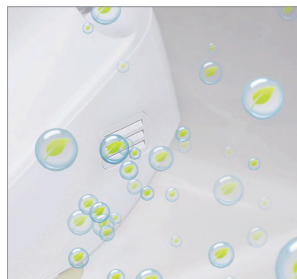

Zažívejte
denně čistotu a
svěžost
s **IZEN**

Se zařízením IZEN poznáte nový
způsob života

Užijte si to...

Sprchovací rameno
z nerezové oceli

Systém 3 trysek

Automatické
vyprázdnění
nádržky

2 režimy úspory energie

Další jednoduchá
ovládací tlačítka na zařízení

**Odnímatelná
tryska sprchovacího
ramene**

**Jednoduchý
moderní
design**

Revoluční inovace pro nový způsob osobní hygieny

Jedním stisknutím tlačítka na dálkovém ovládnání si užijete nejen jemné a důkladné čištění vodou, ale také vyhřívání sedátka, redukcí zápachu a fukar teplého vzduchu, který vás šetrně osuší.

Systém 3 trysek

Další jednoduchá ovládací tlačítka na zařízení

Funkce

- Oscilační vodní paprsek a masážní sprcha

- Automatické samočištění sprchovacího ramene

- Digitální senzor rozpoznávání

- Nastavitelné vyhřívání sedátka

- Antibakteriální materiál

- Nastavitelná intenzita teplého vzduchu

- Redukce zápachu pomocí ionizátoru

- Bezhlukné automatické sklápění

Vlastnosti produktu

Sprcha	Dámská sprcha	Intenzivní mytí	Horkovzdušný sušič
○	○	○	○
Nastavitelná intenzita proudu sprchy	Nastavitelná intenzita teplého vzduchu		
Intenzita 1-5	Intenzita 1-5		
Nastavitelná poloha sprchovacího ramene	Nastavitelné vyhřívání sedátka		
Stupeň 1-5	Stupeň 1-4		
Nastavitelná teplota vody	Masážní sprcha	Oscilační vodní paprsek	
Stupeň 1-4	○	○	
Dva různé režimy úspory energie			