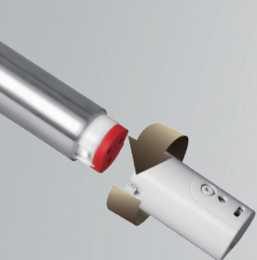

Zažívejte
denně čistotu a
svěžost
s **IZEN**

Se zařízením IZEN poznáte nový
způsob života

Užijte si to...

Sprchovací rameno
z nerezové oceli

Systém 3 trysek

Automatické
vyprázdnění
nádržky

2 režimy úspory energie

Další jednoduchá
ovládací tlačítka na zařízení

**Odnímatelná
tryska sprchovacího
ramene**

**Jednoduchý
moderní
design**

Revoluční inovace pro nový způsob osobní hygieny

Jedním stisknutím tlačítka na dálkovém ovládnání si užijete nejen jemné a důkladné čištění vodou, ale také vyhřívání sedátka, redukcí zápachu a fukar teplého vzduchu, který vás šetrně osuší.

Systém 3 trysek

Další jednoduchá ovládací tlačítka na zařízení

Funkce

- Oscilační vodní paprsek a masážní sprcha

- Automatické samočištění sprchovacího ramene

- Digitální senzor rozpoznávání

- Nastavitelné vyhřívání sedátka

- Antibakteriální materiál

- Nastavitelná intenzita teplého vzduchu

- Redukce zápachu pomocí ionizátoru

- Bezhlukné automatické sklápění

Vlastnosti produktu

Sprcha	Dámská sprcha	Intenzivní mytí	Horkovzdušný sušič
○	○	○	○
Nastavitelná intenzita proudu sprchy	Nastavitelná intenzita teplého vzduchu		
Intenzita 1-5	Intenzita 1-5		
Nastavitelná poloha sprchovacího ramene	Nastavitelné vyhřívání sedátka		
Stupeň 1-5	Stupeň 1-4		
Nastavitelná teplota vody	Masážní sprcha	Oscilační vodní paprsek	
Stupeň 1-4	○	○	
Dva různé režimy úspory energie			