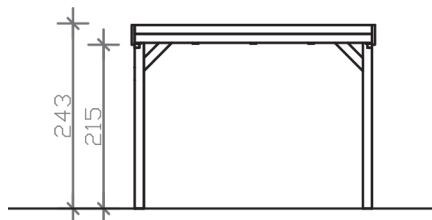

GRUNEWALD 321 x 796 cm

Datový list / specifikace

Materiál	Lepené dřevo, smrk
Ošetření barvou	Lazura bílá
Tloušťka vzpěr	12 x 12 cm
Montážní šířka	321 cm
Montážní hloubka	796 cm
Podlahová plocha	25,55 m ²
Zastavěný prostor	60,05 m ³
Šířka rozměr podstavce	313 cm
Hloubka rozměr podstavce	738 cm
Výška průjezdu vpředu	215 cm
Výška průjezdu vzadu	207 cm
Šířka průjezdu	289 cm
Výška hřebene střechy	243 cm
Výška okapu	227 cm
Zatížení sněhem	1,00 kN/m ²
Tvar střechy	Plochá střecha
Plocha střechy	25,55 m ²
Sklon střechy	1,2 °
Střešní krytina	Hliníkové střešní desky s trapézovým profilem – bez barvy
Tloušťka střechy	0,5 mm

Odtok vody	dozadu
VzdálenostVzpěr hloubka	230 cm
Počet vzpěr	8
Povrch dřeva	41,94 m ²
Je součástí dodávky	Kotvy vzpěr ve tvaru H k zabetonování, montážní materiál, návod k montáži
Počet balení	1
Hmotnost balení celkem	547 kg
Rozměry balení	Balík 1: 120 cm x 320 cm x 75 cm 547,0 kg
číslo položky	241026-11-50
Kód EAN	4018211038473

GRUNEWALD
321 x 796 cm

Čelní
pohled

Řez

Půdorys

GRUNEWALD

321 x 796 cm

Řezy a náhledy měřítko 1:100