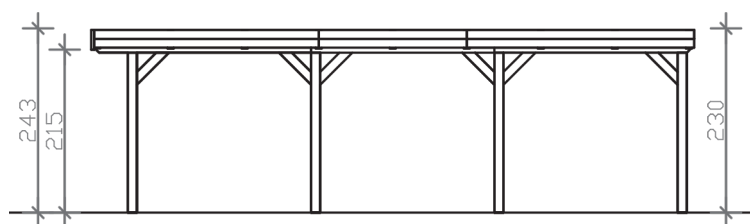

GRUNEWALD 321 x 796 cm

Datový list / specifikace

Materiál	Lepené dřevo, smrk
Ošetření barvou	Lazura bílá
Tloušťka vzpěr	12 x 12 cm
Montážní šířka	321 cm
Montážní hloubka	796 cm
Podlahová plocha	25,55 m ²
Zastavěný prostor	60,05 m ³
Šířka rozměr podstavce	313 cm
Hloubka rozměr podstavce	738 cm
Výška průjezdu vpředu	215 cm
Výška průjezdu vzadu	207 cm
Šířka průjezdu	289 cm
Výška hřebene střechy	243 cm
Výška okapu	227 cm
Zatížení sněhem	1,00 kN/m ²
Tvar střechy	Plochá střecha
Plocha střechy	25,55 m ²
Sklon střechy	1,2 °
Střešní krytina	Hliníkové střešní desky s trapézovým profilem – bez barvy
Tloušťka střechy	0,5 mm

Odtok vody	dozadu
VzdálenostVzpěr hloubka	230 cm
Počet vzpěr	8
Povrch dřeva	41,94 m ²
Je součástí dodávky	Kotvy vzpěr ve tvaru H k zabetonování, montážní materiál, návod k montáži
Počet balení	1
Hmotnost balení celkem	547 kg
Rozměry balení	Balík 1: 120 cm x 320 cm x 75 cm 547,0 kg
číslo položky	241026-11-50
Kód EAN	4018211038473

GRUNEWALD
321 x 796 cm

Čelní
pohled

Řez

Půdorys

GRUNEWALD

321 x 796 cm

Řezy a náhledy měřítko 1:100