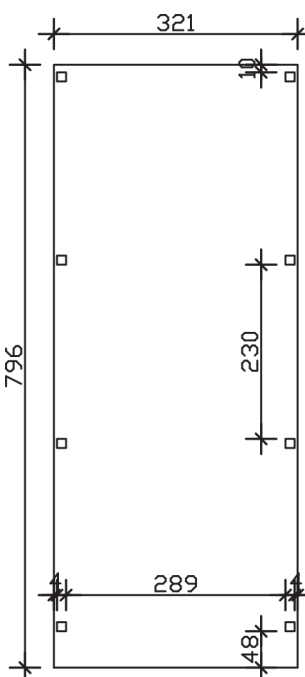

GRUNEWALD

Přístřešek pro auto – plochá střecha

GRUNEWALD
321 x 796 cm

Příklad realizace

- Robustní konstrukce z kvalitního lepeného dřeva (BSH smrk)
- Barevně ošetřeno v bílé barvě
- Hliníkové střešní panely
- Vzpěra 12 × 12 cm

GRUNEWALD 321 x 796 cm

Datový list / specifikace

Materiál	Lepené dřevo, smrk
Ošetření barvou	Lazura bílá
Tloušťka vzpěr	12 x 12 cm
Montážní šířka	321 cm
Montážní hloubka	796 cm
Podlahová plocha	25,55 m ²
Zastavěný prostor	60,05 m ³
Šířka rozměr podstavce	313 cm
Hloubka rozměr podstavce	738 cm
Výška průjezdu vpředu	215 cm
Výška průjezdu vzadu	207 cm
Šířka průjezdu	289 cm
Výška hřebene střechy	243 cm
Výška okapu	227 cm
Zatížení sněhem	1,00 kN/m ²
Tvar střechy	Plochá střecha
Plocha střechy	25,55 m ²
Sklon střechy	1,2 °
Střešní krytina	Hliníkové střešní desky s trapézovým profilem – bez barvy
Tloušťka střechy	0,5 mm

Odtok vody	dozadu
VzdálenostVzpěr hloubka	230 cm
Počet vzpěr	8
Povrch dřeva	41,94 m ²
Je součástí dodávky	Kotvy vzpěr ve tvaru H k zabetonování, montážní materiál, návod k montáži
Počet balení	1
Hmotnost balení celkem	547 kg
Rozměry balení	Balík 1: 120 cm x 320 cm x 75 cm 547,0 kg
číslo položky	241026-11-50
Kód EAN	4018211038473

GRUNEWALD
321 x 796 cm

Čelní
pohled

Řez

Půdorys

GRUNEWALD

321 x 796 cm

Řezy a náhledy měřítko 1:100