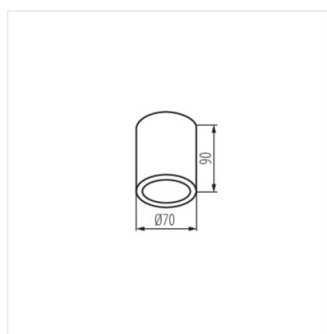

## AQILO IP65

Stropní bodové svítidlo

AQILO IP65 DSO-W

AQILO IP65 DSO-B

AQILO IP65 DSO-GR

AQILO IP65 DSO