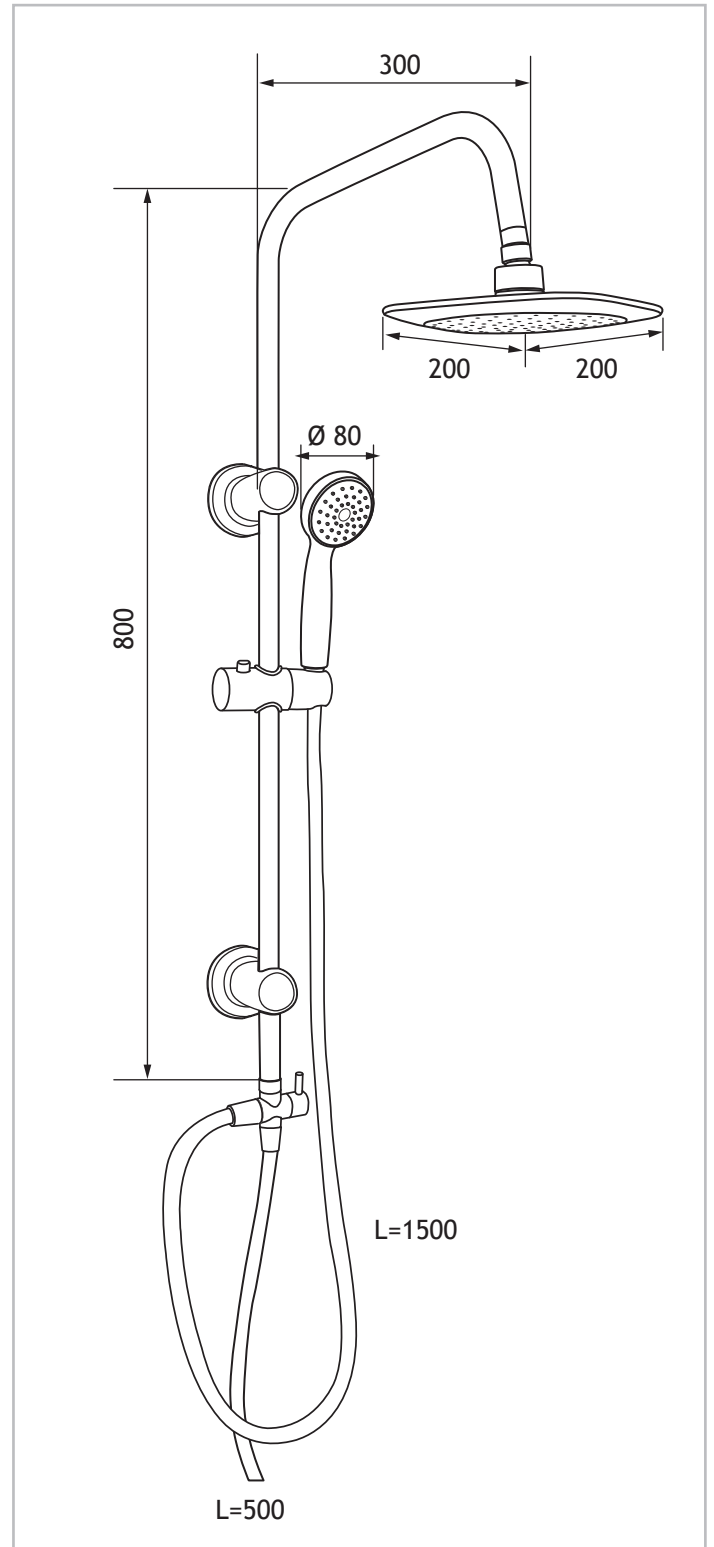

form
& style[®]

BAHAMA

DE | Duschsystem mit Umsteller

SE | Takduschset med omkopplare

EN | Shower system with diverter

CZ | Sprchový systém s přepínačem

FR | Système de douche avec inverseur

SK | Sprchový systém s prepínačom

IT | Sistema doccia con convertitore

RO | Sistem de duș cu comutator

Art. 10611154

NL | Douchesysteem met omsteller

PL | System prysznicowy z przełącznikiem

Maßangaben in mm / Dimensions in mm