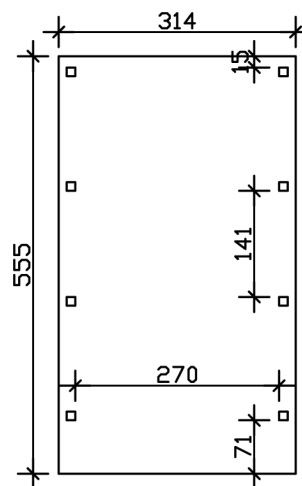

### Datový list / Popis konstrukce

Materiál	Dřevo jehličnatých stromů
Barva	břidlicově šedá
Ošetření barvou	Lazura
Rozměry	314 x 555 cm
Šířka rozměr podstavce	293 cm
Hloubka rozměr podstavce	469 cm
Vnější šířka	314 cm
Vnější hloubka	555 cm
Výška hřebene střechy	241 cm
Výška okapu	230 cm
Celková výška (vpředu)	241 cm
Celková výška (vzadu)	230 cm
Tvar střechy	Plochá střecha
Materiál střešní krytiny	Hliníkové střešní desky s trapézovým profilem
Barva střechy	hliník
Tloušťka střechy	0,5 mm

Plocha střechy	17 m <sup>2</sup>
Střešní lemování	Panel z profilovaného dřeva s hliníkovou zakončovací hranou
Sklon střechy	dozadu
Spád	1.2 °
Přesah střechy vpředu	71 cm
Přesah střechy vzadu	15 cm
Přesah střechy vlevo	10 cm
Přesah střechy vpravo	10 cm
Podlahová plocha	17.43 m <sup>2</sup>
Zastavěný prostor	41.04 m <sup>3</sup>
Šířka průjezdu	270 cm
Výška průjezdu vpředu	221 cm
Výška průjezdu vzadu	210 cm
Tloušťka vzpěr	11,5 x 11,5 cm
Délka vzpěr	220 cm
VzdálenostVzpěr šířka	270 cm
VzdálenostVzpěr hloubka	141 cm
Počet vzpěr	8
Ukotvení	Kotvy vzpěr ve tvaru H k zabetonování
Zatížení sněhem	1.25 kN/m <sup>2</sup>
Tlak větru	0.95 kN/m <sup>2</sup>
Způsob montáže	Volně stojící
Počet balení	1
Rozměry balení	Šířka: 320 cm, Výška: 50 cm, Hloubka: 120 cm, 351 kg
Hmotnost balení celkem	351 kg
Není součástí dodávky	Beton
Záruka	5 let podle našich záručních podmínek
Podmínky doručení	Pro dodání musí být možný příjezd nákladním vozem o hmotnosti 40t! Zboží se dodává k obrubníku (pevninské Německo).
Číslo položky	314034-13-50
Kód EAN	4018211036639

### 314 x 555 cm

Půdorys

Řez

# PŘÍSTŘEŠEK PRO AUTO FRIESLAND

314 x 555 cm  
Řezy a pohledy Měřítko 1:100

Čelní pohled