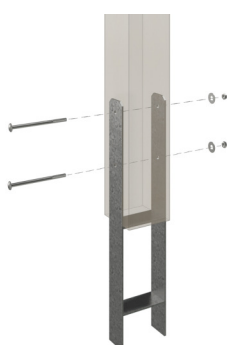

# PŘÍSTŘEŠEK PRO AUTO FRIESLAND

Přístřešek pro auto – plochá střecha

PŘÍSTŘEŠEK PRO AUTO FRIESLAND

314 x 555 cm

Příklad návrhu

- Konstrukce z impregnovaného měkkého dřeva
- Barevně ošetřeno v břidlicově šedé
- Hliníkové střešní panely
- Vzpěra 11,5 × 11,5 cm

## PŘÍSTŘEŠEK NA AUTO FRIESLAND 314 X 555 CM, ŠEDÁ, HLINÍKOVÉ STŘEŠNÍ

### Datový list / Popis konstrukce

Materiál	Dřevo jehličnatých stromů
Barva	břidlicově šedá
Ošetření barvou	Lazura
Rozměry	314 x 555 cm
Šířka rozměr podstavce	293 cm
Hloubka rozměr podstavce	469 cm
Vnější šířka	314 cm
Vnější hloubka	555 cm
Výška hřebene střechy	241 cm
Výška okapu	230 cm
Celková výška (vpředu)	241 cm
Celková výška (vzadu)	230 cm
Tvar střechy	Plochá střecha
Materiál střešní krytiny	Hliníkové střešní desky s trapézovým profilem
Barva střechy	hliník
Tloušťka střechy	0,5 mm

### 314 x 555 cm

Půdorys

Řez