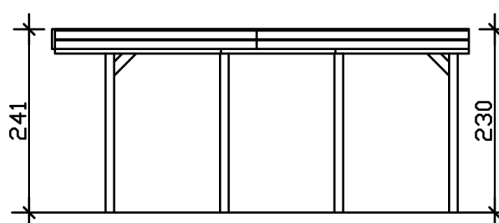

### Datový list / Popis konstrukce

Materiál	Dřevo jehličnatých stromů
Barva	břidlicově šedá
Ošetření barvou	Lazura
Rozměry	314 x 555 cm
Šířka rozměr podstavce	293 cm
Hloubka rozměr podstavce	469 cm
Vnější šířka	314 cm
Vnější hloubka	555 cm
Výška hřebene střechy	241 cm
Výška okapu	230 cm
Celková výška (vpředu)	241 cm
Celková výška (vzadu)	230 cm
Tvar střechy	Plochá střecha
Materiál střešní krytiny	Hliníkové střešní desky s trapézovým profilem
Barva střechy	hliník
Tloušťka střechy	0,5 mm

Plocha střechy	17 m <sup>2</sup>
Střešní lemování	Panel z profilovaného dřeva s hliníkovou zakončovací hranou
Sklon střechy	dozadu
Spád	1.2 °
Přesah střechy vpředu	71 cm
Přesah střechy vzadu	15 cm
Přesah střechy vlevo	10 cm
Přesah střechy vpravo	10 cm
Podlahová plocha	17.43 m <sup>2</sup>
Zastavěný prostor	41.04 m <sup>3</sup>
Šířka průjezdu	270 cm
Výška průjezdu vpředu	221 cm
Výška průjezdu vzadu	210 cm
Tloušťka vzpěr	11,5 x 11,5 cm
Délka vzpěr	220 cm
VzdálenostVzpěr šířka	270 cm
VzdálenostVzpěr hloubka	141 cm
Počet vzpěr	8
Ukotvení	Kotvy vzpěr ve tvaru H k zabetonování
Zatížení sněhem	1.25 kN/m <sup>2</sup>
Tlak větru	0.95 kN/m <sup>2</sup>
Způsob montáže	Volně stojící
Počet balení	1
Rozměry balení	Šířka: 320 cm, Výška: 50 cm, Hloubka: 120 cm, 351 kg
Hmotnost balení celkem	351 kg
Není součástí dodávky	Beton
Záruka	5 let podle našich záručních podmínek
Podmínky doručení	Pro dodání musí být možný příjezd nákladním vozem o hmotnosti 40t! Zboží se dodává k obrubníku (pevninské Německo).
Číslo položky	314034-13-50
Kód EAN	4018211036639

### 314 x 555 cm

Půdorys

Řez