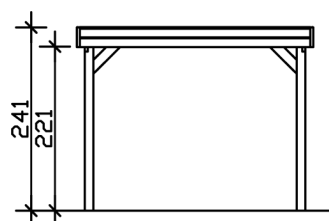

Čelní pohled