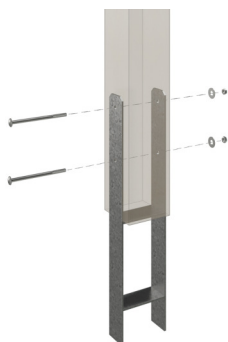

PŘÍSTŘEŠEK PRO AUTO FRIESLAND

Přístřešek pro auto – plochá střecha

PŘÍSTŘEŠEK PRO AUTO FRIESLAND
314 x 708 cm

Příklad návrhu

- Konstrukce z impregnovaného měkkého dřeva
- Barevně ošetřeno v barvě ořechu
- Hliníkové střešní panely
- Vzpěra 11,5 × 11,5 cm

Přístřešek pro auto

PŘÍSTŘEŠEK NA AUTO FRIESLAND 314 X 708 CM, OŘECH, HLINÍKOVÉ STŘEŠNÍ

Datový list / Popis konstrukce

Materiál	Dřevo jehličnatých stromů
Barva	ořech
Ošetření barvou	Lazura
Rozměry	314 x 708 cm
Šířka rozměr podstavce	293 cm
Hloubka rozměr podstavce	622 cm
Vnější šířka	314 cm
Vnější hloubka	708 cm
Výška hřebene střechy	241 cm
Výška okapu	227 cm
Celková výška (vpředu)	241 cm
Celková výška (vzadu)	227 cm
Tvar střechy	Plochá střecha
Materiál střešní krytiny	Hliníkové střešní desky s trapézovým profilem
Barva střechy	hliník
Tloušťka střechy	0,5 mm

Plocha střechy	21.71 m ²
Střešní lemování	Panel z profilovaného dřeva s hliníkovou zakončovací hranou
Sklon střechy	dozadu
Spád	1.2 °
Přesah střechy vpředu	71 cm
Přesah střechy vzadu	15 cm
Přesah střechy vlevo	10 cm
Přesah střechy vpravo	10 cm
Podlahová plocha	22.23 m ²
Zastavěný prostor	52.02 m ³
Šířka průjezdu	270 cm
Výška průjezdu vpředu	221 cm
Výška průjezdu vzadu	207 cm
Tloušťka vzpěr	11,5 x 11,5 cm
Délka vzpěr	220 cm
VzdálenostVzpěr šířka	270 cm
VzdálenostVzpěr hloubka	141 cm
Počet vzpěr	10
Ukotvení	Kotvy vzpěr ve tvaru H k zabetonování
Zatížení sněhem	1.25 kN/m ²
Tlak větru	0.95 kN/m ²
Způsob montáže	Volně stojící
Počet balení	1
Rozměry balení	Šířka: 320 cm, Výška: 45 cm, Hloubka: 120 cm, 437 kg
Hmotnost balení celkem	437 kg
Není součástí dodávky	Beton
Záruka	5 let podle našich záručních podmínek
Podmínky doručení	Pro dodání musí být možný příjezd nákladním vozem o hmotnosti 40t! Zboží se dodává k obrubníku (pevninské Německo).
Číslo položky	314058-03-50
Kód EAN	4018211026470

PŘÍSTŘEŠEK PRO AUTO FRIESLAND

314 x 708 cm

Čelní pohled

Půdorys

PŘÍSTŘEŠEK PRO AUTO FRIESLAND

314 x 708 cm
Řezy a pohledy Měřítko 1:100

Řez