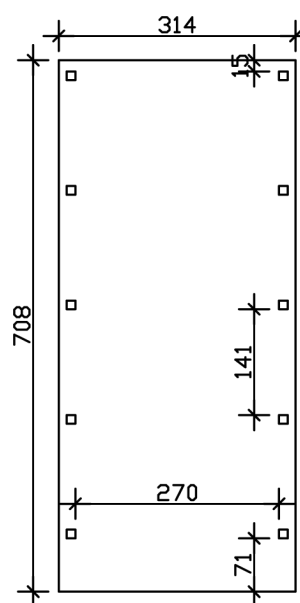

Přístřešek pro auto

PŘÍSTŘEŠEK NA AUTO FRIESLAND 314 X 708 CM, OŘECH, HLINÍKOVÉ STŘEŠNÍ

Datový list / Popis konstrukce

Materiál	Dřevo jehličnatých stromů
Barva	ořech
Ošetření barvou	Lazura
Rozměry	314 x 708 cm
Šířka rozměr podstavce	293 cm
Hloubka rozměr podstavce	622 cm
Vnější šířka	314 cm
Vnější hloubka	708 cm
Výška hřebene střechy	241 cm
Výška okapu	227 cm
Celková výška (vpředu)	241 cm
Celková výška (vzadu)	227 cm
Tvar střechy	Plochá střecha
Materiál střešní krytiny	Hliníkové střešní desky s trapézovým profilem
Barva střechy	hliník
Tloušťka střechy	0,5 mm

Plocha střechy	21.71 m ²
Střešní lemování	Panel z profilovaného dřeva s hliníkovou zakončovací hranou
Sklon střechy	dozadu
Spád	1.2 °
Přesah střechy vpředu	71 cm
Přesah střechy vzadu	15 cm
Přesah střechy vlevo	10 cm
Přesah střechy vpravo	10 cm
Podlahová plocha	22.23 m ²
Zastavěný prostor	52.02 m ³
Šířka průjezdu	270 cm
Výška průjezdu vpředu	221 cm
Výška průjezdu vzadu	207 cm
Tloušťka vzpěr	11,5 x 11,5 cm
Délka vzpěr	220 cm
VzdálenostVzpěr šířka	270 cm
VzdálenostVzpěr hloubka	141 cm
Počet vzpěr	10
Ukotvení	Kotvy vzpěr ve tvaru H k zabetonování
Zatížení sněhem	1.25 kN/m ²
Tlak větru	0.95 kN/m ²
Způsob montáže	Volně stojící
Počet balení	1
Rozměry balení	Šířka: 320 cm, Výška: 45 cm, Hloubka: 120 cm, 437 kg
Hmotnost balení celkem	437 kg
Není součástí dodávky	Beton
Záruka	5 let podle našich záručních podmínek
Podmínky doručení	Pro dodání musí být možný příjezd nákladním vozem o hmotnosti 40t! Zboží se dodává k obrubníku (pevninské Německo).
Číslo položky	314058-03-50
Kód EAN	4018211026470

PŘÍSTŘEŠEK PRO AUTO FRIESLAND

314 x 708 cm

Čelní pohled

Půdorys

PŘÍSTŘEŠEK PRO AUTO FRIESLAND

314 x 708 cm
Řezy a pohledy Měřítko 1:100

Řez