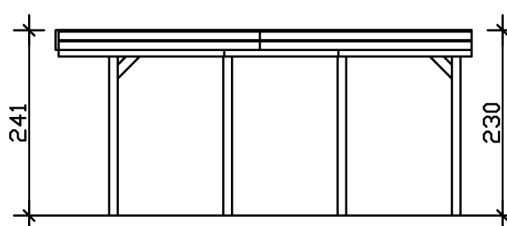

Přístřešek pro auto

PŘÍSTŘEŠEK NA AUTO FRIESLAND 397 X 555 CM, ZELENÁ, S FÓLÍÍ EPDM

Datový list / Popis konstrukce

Materiál	Dřevo jehličnatých stromů
Barva	zelená
Ošetření barvou	Impregnované
Rozměry	397 x 555 cm
Šířka rozměr podstavce	378 cm
Hloubka rozměr podstavce	469 cm
Vnější šířka	397 cm
Vnější hloubka	555 cm
Výška hřebene střechy	241 cm
Výška okapu	230 cm
Celková výška (vpředu)	241 cm
Celková výška (vzadu)	230 cm
Tvar střechy	Plochá střecha
Materiál střešní krytiny	Střešní desky s fólií EPDM
Barva střechy	černá
Tloušťka střechy	20 mm

Plocha střechy	21.58 m ²
Střešní lemování	Panel z profilovaného dřeva s hliníkovou zakončovací hranou
Sklon střechy	dozadu
Spád	1.2 °
Přesah střechy vpředu	71 cm
Přesah střechy vzadu	15 cm
Přesah střechy vlevo	9 cm
Přesah střechy vpravo	9 cm
Podlahová plocha	22.03 m ²
Zastavěný prostor	51.89 m ³
Šířka průjezdu	355 cm
Výška průjezdu vpředu	221 cm
Výška průjezdu vzadu	210 cm
Tloušťka vzpěr	11,5 x 11,5 cm
Délka vzpěr	220 cm
VzdálenostVzpěr šířka	355 cm
VzdálenostVzpěr hloubka	141 cm
Počet vzpěr	8
Ukotvení	Kotvy vzpěr ve tvaru H k zabetonování
Zatížení sněhem	1.25 kN/m ²
Tlak větru	0.95 kN/m ²
Způsob montáže	Volně stojící
Počet balení	2
Rozměry balení	Šířka: 390 cm, Výška: 70 cm, Hloubka: 120 cm, 559 kg Šířka: 40 cm, Výška: 40 cm, Hloubka: 40 cm, 50 kg
Hmotnost balení celkem	609 kg
Není součástí dodávky	Beton
Záruka	5 let podle našich záručních podmínek
Podmínky doručení	Pro dodání musí být možný příjezd nákladním vozem o hmotnosti 40t! Zboží se dodává k obrubníku (pevninské Německo).
Číslo položky	314119-99-35
Kód EAN	4018211033812

PŘÍSTŘEŠEK PRO AUTO FRIESLAND

397 x 555 cm

Půdorys

Řez

PŘÍSTŘEŠEK PRO AUTO FRIESLAND

397 x 555 cm
Řezy a pohledy Měřítko 1:100

Čelní pohled