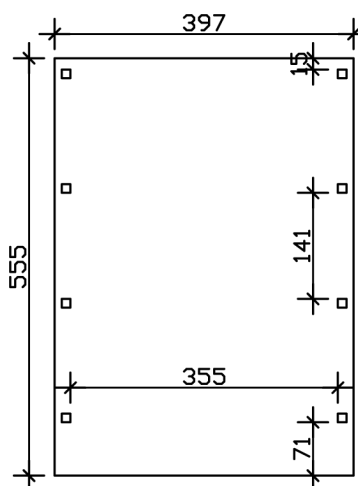

Přístřešek pro auto

PŘÍSTŘEŠEK NA AUTO FRIESLAND 397 X 555 CM, ZELENÁ, S FÓLÍÍ EPDM

Datový list / Popis konstrukce

Materiál	Dřevo jehličnatých stromů
Barva	zelená
Ošetření barvou	Impregnované
Rozměry	397 x 555 cm
Šířka rozměr podstavce	378 cm
Hloubka rozměr podstavce	469 cm
Vnější šířka	397 cm
Vnější hloubka	555 cm
Výška hřebene střechy	241 cm
Výška okapu	230 cm
Celková výška (vpředu)	241 cm
Celková výška (vzadu)	230 cm
Tvar střechy	Plochá střecha
Materiál střešní krytiny	Střešní desky s fólií EPDM
Barva střechy	černá
Tloušťka střechy	20 mm

Plocha střechy	21.58 m ²
Střešní lemování	Panel z profilovaného dřeva s hliníkovou zakončovací hranou
Sklon střechy	dozadu
Spád	1.2 °
Přesah střechy vpředu	71 cm
Přesah střechy vzadu	15 cm
Přesah střechy vlevo	9 cm
Přesah střechy vpravo	9 cm
Podlahová plocha	22.03 m ²
Zastavěný prostor	51.89 m ³
Šířka průjezdu	355 cm
Výška průjezdu vpředu	221 cm
Výška průjezdu vzadu	210 cm
Tloušťka vzpěr	11,5 x 11,5 cm
Délka vzpěr	220 cm
VzdálenostVzpěr šířka	355 cm
VzdálenostVzpěr hloubka	141 cm
Počet vzpěr	8
Ukotvení	Kotvy vzpěr ve tvaru H k zabetonování
Zatížení sněhem	1.25 kN/m ²
Tlak větru	0.95 kN/m ²
Způsob montáže	Volně stojící
Počet balení	2
Rozměry balení	Šířka: 390 cm, Výška: 70 cm, Hloubka: 120 cm, 559 kg Šířka: 40 cm, Výška: 40 cm, Hloubka: 40 cm, 50 kg
Hmotnost balení celkem	609 kg
Není součástí dodávky	Beton
Záruka	5 let podle našich záručních podmínek
Podmínky doručení	Pro dodání musí být možný příjezd nákladním vozem o hmotnosti 40t! Zboží se dodává k obrubníku (pevninské Německo).
Číslo položky	314119-99-35
Kód EAN	4018211033812

PŘÍSTŘEŠEK PRO AUTO FRIESLAND

397 x 555 cm

Půdorys

Řez

PŘÍSTŘEŠEK PRO AUTO FRIESLAND

397 x 555 cm
Řezy a pohledy Měřítko 1:100

Čelní pohled