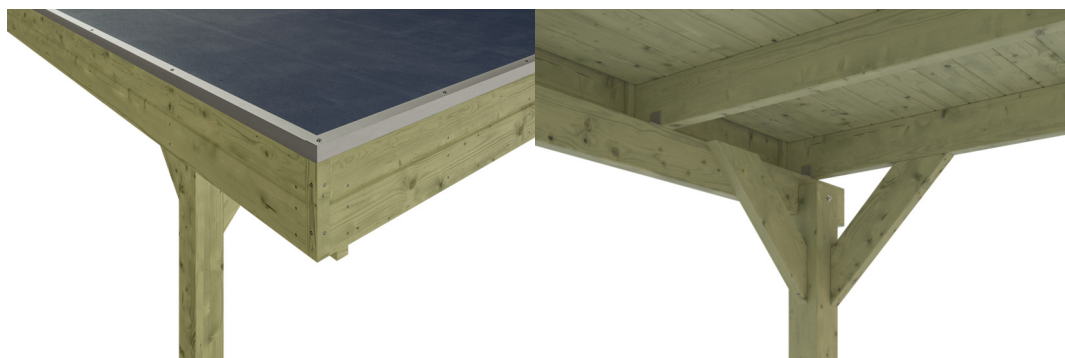

PŘÍSTŘEŠEK PRO AUTO FRIESLAND

Přístřešek pro auto – plochá střecha

PŘÍSTŘEŠEK PRO AUTO FRIESLAND
397 x 555 cm

Příklad návrhu

- Konstrukce z impregnovaného měkkého dřeva
- Impregnované zeleně
- Střešní desky s fólií EPDM
- Vzpěra 11,5 × 11,5 cm

Přístřešek pro auto

PŘÍSTŘEŠEK NA AUTO FRIESLAND 397 X 555 CM, ZELENÁ, S FÓLÍÍ EPDM

Datový list / Popis konstrukce

Materiál	Dřevo jehličnatých stromů
Barva	zelená
Ošetření barvou	Impregnované
Rozměry	397 x 555 cm
Šířka rozměr podstavce	378 cm
Hloubka rozměr podstavce	469 cm
Vnější šířka	397 cm
Vnější hloubka	555 cm
Výška hřebene střechy	241 cm
Výška okapu	230 cm
Celková výška (vpředu)	241 cm
Celková výška (vzadu)	230 cm
Tvar střechy	Plochá střecha
Materiál střešní krytiny	Střešní desky s fólií EPDM
Barva střechy	černá
Tloušťka střechy	20 mm

Plocha střechy	21.58 m ²
Střešní lemování	Panel z profilovaného dřeva s hliníkovou zakončovací hranou
Sklon střechy	dozadu
Spád	1.2 °
Přesah střechy vpředu	71 cm
Přesah střechy vzadu	15 cm
Přesah střechy vlevo	9 cm
Přesah střechy vpravo	9 cm
Podlahová plocha	22.03 m ²
Zastavěný prostor	51.89 m ³
Šířka průjezdu	355 cm
Výška průjezdu vpředu	221 cm
Výška průjezdu vzadu	210 cm
Tloušťka vzpěr	11,5 x 11,5 cm
Délka vzpěr	220 cm
VzdálenostVzpěr šířka	355 cm
VzdálenostVzpěr hloubka	141 cm
Počet vzpěr	8
Ukotvení	Kotvy vzpěr ve tvaru H k zabetonování
Zatížení sněhem	1.25 kN/m ²
Tlak větru	0.95 kN/m ²
Způsob montáže	Volně stojící
Počet balení	2
Rozměry balení	Šířka: 390 cm, Výška: 70 cm, Hloubka: 120 cm, 559 kg Šířka: 40 cm, Výška: 40 cm, Hloubka: 40 cm, 50 kg
Hmotnost balení celkem	609 kg
Není součástí dodávky	Beton
Záruka	5 let podle našich záručních podmínek
Podmínky doručení	Pro dodání musí být možný příjezd nákladním vozem o hmotnosti 40t! Zboží se dodává k obrubníku (pevninské Německo).
Číslo položky	314119-99-35
Kód EAN	4018211033812