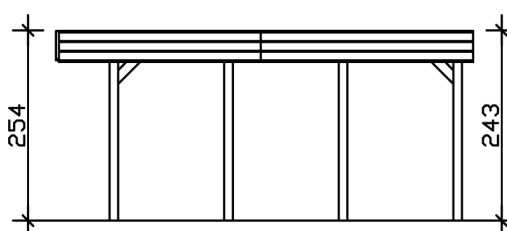

### Datový list / Popis konstrukce

Materiál	Dřevo jehličnatých stromů
Barva	ořech
Ošetření barvou	Lazura
Rozměry	557 x 555 cm
Šířka rozměr podstavce	537 cm
Hloubka rozměr podstavce	469 cm
Vnější šířka	557 cm
Vnější hloubka	555 cm
Výška hřebene střechy	254 cm
Výška okapu	243 cm
Celková výška (vpředu)	254 cm
Celková výška (vzadu)	243 cm
Tvar střechy	Plochá střecha
Materiál střešní krytiny	Hliníkové střešní desky s trapézovým profilem
Barva střechy	hliník
Tloušťka střechy	0,5 mm

Plocha střechy	30.42 m <sup>2</sup>
Střešní lemování	Panel z profilovaného dřeva s hliníkovou zakončovací hranou
Sklon střechy	dozadu
Spád	1.2 °
Přesah střechy vpředu	71 cm
Přesah střechy vzadu	15 cm
Přesah střechy vlevo	10 cm
Přesah střechy vpravo	10 cm
Podlahová plocha	30.91 m <sup>2</sup>
Zastavěný prostor	76.82 m <sup>3</sup>
Šířka průjezdu	514 cm
Výška průjezdu vpředu	212 cm
Výška průjezdu vzadu	201 cm
Tloušťka vzpěr	11,5 x 11,5 cm
Délka vzpěr	220 cm
VzdálenostVzpěr šířka	514 cm
VzdálenostVzpěr hloubka	141 cm
Počet vzpěr	8
Ukotvení	Kotvy vzpěr ve tvaru H k zabetonování
Zatížení sněhem	1.25 kN/m <sup>2</sup>
Tlak větru	0.95 kN/m <sup>2</sup>
Způsob montáže	Volně stojící
Počet balení	1
Rozměry balení	Šířka: 550 cm, Výška: 45 cm, Hloubka: 120 cm, 615 kg
Hmotnost balení celkem	615 kg
Není součástí dodávky	Beton
Záruka	5 let podle našich záručních podmínek
Podmínky doručení	Pro dodání musí být možný příjezd nákladním vozem o hmotnosti 40t! Zboží se dodává k obrubníku (pevninské Německo).
Číslo položky	314195-03-50
Kód EAN	4018211026579

### 557 x 555 cm

Půdorys

Řez