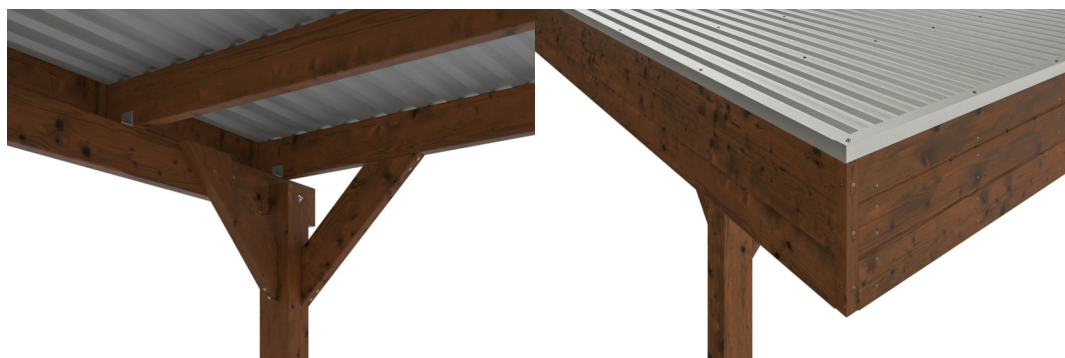

# PŘÍSTŘEŠEK PRO AUTO FRIESLAND

Přístřešek pro auto – plochá střecha

PŘÍSTŘEŠEK PRO AUTO FRIESLAND  
557 x 555 cm

Příklad návrhu

- Konstrukce z impregnovaného měkkého dřeva
- Barevně ošetřeno v barvě ořechu
- Hliníkové střešní panely
- Vzpěra 11,5 × 11,5 cm

## PŘÍSTŘEŠEK NA AUTO FRIESLAND 557 X 555 CM, OŘECH, HLINÍKOVÉ STŘEŠNÍ

### Datový list / Popis konstrukce

Materiál	Dřevo jehličnatých stromů
Barva	ořech
Ošetření barvou	Lazura
Rozměry	557 x 555 cm
Šířka rozměr podstavce	537 cm
Hloubka rozměr podstavce	469 cm
Vnější šířka	557 cm
Vnější hloubka	555 cm
Výška hřebene střechy	254 cm
Výška okapu	243 cm
Celková výška (vpředu)	254 cm
Celková výška (vzadu)	243 cm
Tvar střechy	Plochá střecha
Materiál střešní krytiny	Hliníkové střešní desky s trapézovým profilem
Barva střechy	hliník
Tloušťka střechy	0,5 mm

Plocha střechy	30.42 m <sup>2</sup>
Střešní lemování	Panel z profilovaného dřeva s hliníkovou zakončovací hranou
Sklon střechy	dozadu
Spád	1.2 °
Přesah střechy vpředu	71 cm
Přesah střechy vzadu	15 cm
Přesah střechy vlevo	10 cm
Přesah střechy vpravo	10 cm
Podlahová plocha	30.91 m <sup>2</sup>
Zastavěný prostor	76.82 m <sup>3</sup>
Šířka průjezdu	514 cm
Výška průjezdu vpředu	212 cm
Výška průjezdu vzadu	201 cm
Tloušťka vzpěr	11,5 x 11,5 cm
Délka vzpěr	220 cm
VzdálenostVzpěr šířka	514 cm
VzdálenostVzpěr hloubka	141 cm
Počet vzpěr	8
Ukotvení	Kotvy vzpěr ve tvaru H k zabetonování
Zatížení sněhem	1.25 kN/m <sup>2</sup>
Tlak větru	0.95 kN/m <sup>2</sup>
Způsob montáže	Volně stojící
Počet balení	1
Rozměry balení	Šířka: 550 cm, Výška: 45 cm, Hloubka: 120 cm, 615 kg
Hmotnost balení celkem	615 kg
Není součástí dodávky	Beton
Záruka	5 let podle našich záručních podmínek
Podmínky doručení	Pro dodání musí být možný příjezd nákladním vozem o hmotnosti 40t! Zboží se dodává k obrubníku (pevninské Německo).
Číslo položky	314195-03-50
Kód EAN	4018211026579