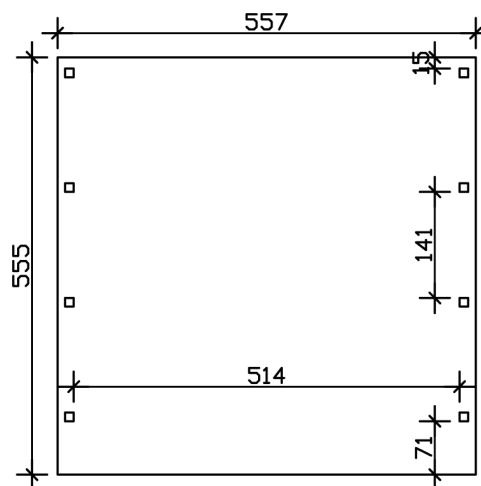

### Datový list / Popis konstrukce

Materiál	Dřevo jehličnatých stromů
Barva	ořech
Ošetření barvou	Lazura
Rozměry	557 x 555 cm
Šířka rozměr podstavce	537 cm
Hloubka rozměr podstavce	469 cm
Vnější šířka	557 cm
Vnější hloubka	555 cm
Výška hřebene střechy	254 cm
Výška okapu	243 cm
Celková výška (vpředu)	254 cm
Celková výška (vzadu)	243 cm
Tvar střechy	Plochá střecha
Materiál střešní krytiny	Hliníkové střešní desky s trapézovým profilem
Barva střechy	hliník
Tloušťka střechy	0,5 mm

Plocha střechy	30.42 m <sup>2</sup>
Střešní lemování	Panel z profilovaného dřeva s hliníkovou zakončovací hranou
Sklon střechy	dozadu
Spád	1.2 °
Přesah střechy vpředu	71 cm
Přesah střechy vzadu	15 cm
Přesah střechy vlevo	10 cm
Přesah střechy vpravo	10 cm
Podlahová plocha	30.91 m <sup>2</sup>
Zastavěný prostor	76.82 m <sup>3</sup>
Šířka průjezdu	514 cm
Výška průjezdu vpředu	212 cm
Výška průjezdu vzadu	201 cm
Tloušťka vzpěr	11,5 x 11,5 cm
Délka vzpěr	220 cm
VzdálenostVzpěr šířka	514 cm
VzdálenostVzpěr hloubka	141 cm
Počet vzpěr	8
Ukotvení	Kotvy vzpěr ve tvaru H k zabetonování
Zatížení sněhem	1.25 kN/m <sup>2</sup>
Tlak větru	0.95 kN/m <sup>2</sup>
Způsob montáže	Volně stojící
Počet balení	1
Rozměry balení	Šířka: 550 cm, Výška: 45 cm, Hloubka: 120 cm, 615 kg
Hmotnost balení celkem	615 kg
Není součástí dodávky	Beton
Záruka	5 let podle našich záručních podmínek
Podmínky doručení	Pro dodání musí být možný příjezd nákladním vozem o hmotnosti 40t! Zboží se dodává k obrubníku (pevninské Německo).
Číslo položky	314195-03-50
Kód EAN	4018211026579

### 557 x 555 cm

Půdorys

Řez

# PŘÍSTŘEŠEK PRO AUTO FRIESLAND

557 x 555 cm  
Řezy a pohledy Měřítko 1:100

Čelní pohled