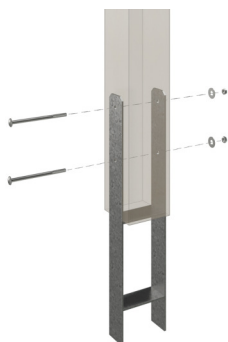

# PŘÍSTŘEŠEK PRO AUTO FRIESLAND

Přístřešek pro auto – plochá střecha

PŘÍSTŘEŠEK PRO AUTO FRIESLAND  
557 x 555 cm

Příklad návrhu

- Konstrukce z impregnovaného měkkého dřeva
- Barevně ošetřeno v barvě ořechu
- Hliníkové střešní panely
- Vzpěra 11,5 × 11,5 cm

## PŘÍSTŘEŠEK NA AUTO FRIESLAND 557 X 555 CM, OŘECH, HLINÍKOVÉ STŘEŠNÍ

### Datový list / Popis konstrukce

Materiál	Dřevo jehličnatých stromů
Barva	ořech
Ošetření barvou	Lazura
Rozměry	557 x 555 cm
Šířka rozměr podstavce	537 cm
Hloubka rozměr podstavce	469 cm
Vnější šířka	557 cm
Vnější hloubka	555 cm
Výška hřebene střechy	254 cm
Výška okapu	243 cm
Celková výška (vpředu)	254 cm
Celková výška (vzadu)	243 cm
Tvar střechy	Plochá střecha
Materiál střešní krytiny	Hliníkové střešní desky s trapézovým profilem
Barva střechy	hliník
Tloušťka střechy	0,5 mm

### 557 x 555 cm

Půdorys

Řez