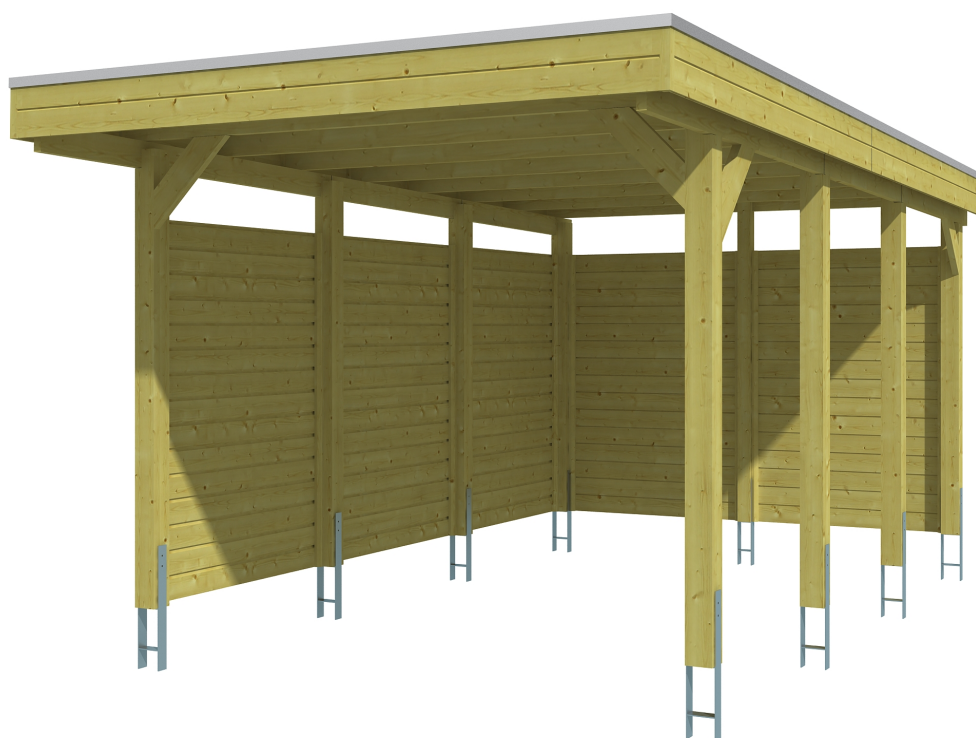

PŘÍSTŘEŠEK PRO AUTO FRIESLAND SET 1

Přístřešek pro auto – plochá střecha

PŘÍSTŘEŠEK PRO AUTO FRIESLAND SET
1
314 x 555 cm

Příklad návrhu

- Konstrukce z impregnovaného měkkého dřeva
- Impregnované zeleně
- Hliníkové střešní panely
- Vzpěra 11,5 × 11,5 cm

Přístřešek pro auto

PŘÍSTŘEŠEK NA AUTO FRIESLAND SET 1 314 X 555 CM, ZELENÁ, HLINÍKOVÉ STŘEŠNÍ

Datový list / Popis konstrukce

Materiál	Dřevo jehličnatých stromů
Barva	zelená
Ošetření barvou	Impregnované
Rozměry	314 x 555 cm
Šířka rozměr podstavce	293 cm
Hloubka rozměr podstavce	469 cm
Vnější šířka	314 cm
Vnější hloubka	555 cm
Výška hřebene střechy	241 cm
Výška okapu	230 cm
Celková výška (vpředu)	241 cm
Celková výška (vzadu)	230 cm
Tvar střechy	Plochá střecha
Materiál střešní krytiny	Hliníkové střešní desky s trapézovým profilem
Barva střechy	hliník
Tloušťka střechy	0,5 mm

Plocha střechy	17 m ²
Střešní lemování	Panel z profilovaného dřeva s hliníkovou zakončovací hranou
Sklon střechy	dozadu
Spád	1.2 °
Přesah střechy vpředu	71 cm
Přesah střechy vzadu	15 cm
Přesah střechy vlevo	10 cm
Přesah střechy vpravo	10 cm
Podlahová plocha	17.43 m ²
Zastavěný prostor	41.04 m ³
Šířka průjezdu	270 cm
Výška průjezdu vpředu	221 cm
Výška průjezdu vzadu	210 cm
Tloušťka vzpěr	11,5 x 11,5 cm
Délka vzpěr	220 cm
VzdálenostVzpěr šířka	270 cm
VzdálenostVzpěr hloubka	141 cm
Počet vzpěr	9
Ukotvení	Kotvy vzpěr ve tvaru H k zabetonování
Zatížení sněhem	1.25 kN/m ²
Tlak větru	0.95 kN/m ²
Způsob montáže	Volně stojící
Počet balení	1
Rozměry balení	Šířka: 320 cm, Výška: 50 cm, Hloubka: 120 cm, 512 kg
Hmotnost balení celkem	512 kg
Není součástí dodávky	Beton
Záruka	5 let podle našich záručních podmínek
Podmínky doručení	Pro dodání musí být možný příjezd nákladním vozem o hmotnosti 40t! Zboží se dodává k obrubníku (pevninské Německo).
Číslo položky	314249-99-50
Kód EAN	4018211314249

PŘÍSTŘEŠEK PRO AUTO FRIESLAND SET 1

314 x 555 cm

Půdorys

Řez

PŘÍSTŘEŠEK PRO AUTO FRIESLAND SET 1

314 x 555 cm
Řezy a pohledy Měřítko 1:100

Čelní pohled