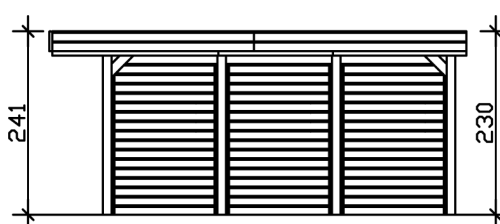

Půdorys

Řez

PŘÍSTŘEŠEK PRO AUTO FRIESLAND SET 1

314 x 555 cm
Řezy a pohledy Měřítko 1:100