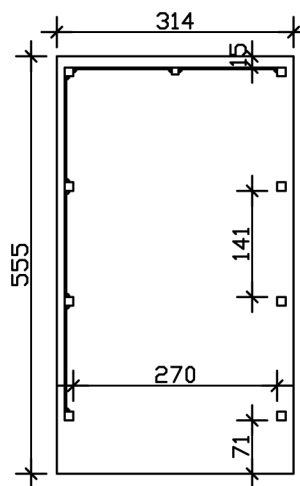

Přístřešek pro auto

PŘÍSTŘEŠEK NA AUTO FRIESLAND SET 1 314 X 555 CM, ZELENÁ, HLINÍKOVÉ STŘEŠNÍ

Datový list / Popis konstrukce

Materiál	Dřevo jehličnatých stromů
Barva	zelená
Ošetření barvou	Impregnované
Rozměry	314 x 555 cm
Šířka rozměr podstavce	293 cm
Hloubka rozměr podstavce	469 cm
Vnější šířka	314 cm
Vnější hloubka	555 cm
Výška hřebene střechy	241 cm
Výška okapu	230 cm
Celková výška (vpředu)	241 cm
Celková výška (vzadu)	230 cm
Tvar střechy	Plochá střecha
Materiál střešní krytiny	Hliníkové střešní desky s trapézovým profilem
Barva střechy	hliník
Tloušťka střechy	0,5 mm

Plocha střechy	17 m ²
Střešní lemování	Panel z profilovaného dřeva s hliníkovou zakončovací hranou
Sklon střechy	dozadu
Spád	1.2 °
Přesah střechy vpředu	71 cm
Přesah střechy vzadu	15 cm
Přesah střechy vlevo	10 cm
Přesah střechy vpravo	10 cm
Podlahová plocha	17.43 m ²
Zastavěný prostor	41.04 m ³
Šířka průjezdu	270 cm
Výška průjezdu vpředu	221 cm
Výška průjezdu vzadu	210 cm
Tloušťka vzpěr	11,5 x 11,5 cm
Délka vzpěr	220 cm
VzdálenostVzpěr šířka	270 cm
VzdálenostVzpěr hloubka	141 cm
Počet vzpěr	9
Ukotvení	Kotvy vzpěr ve tvaru H k zabetonování
Zatížení sněhem	1.25 kN/m ²
Tlak větru	0.95 kN/m ²
Způsob montáže	Volně stojící
Počet balení	1
Rozměry balení	Šířka: 320 cm, Výška: 50 cm, Hloubka: 120 cm, 512 kg
Hmotnost balení celkem	512 kg
Není součástí dodávky	Beton
Záruka	5 let podle našich záručních podmínek
Podmínky doručení	Pro dodání musí být možný příjezd nákladním vozem o hmotnosti 40t! Zboží se dodává k obrubníku (pevninské Německo).
Číslo položky	314249-99-50
Kód EAN	4018211314249

PŘÍSTŘEŠEK PRO AUTO FRIESLAND SET 1

314 x 555 cm

Půdorys

Řez

PŘÍSTŘEŠEK PRO AUTO FRIESLAND SET 1

314 x 555 cm
Řezy a pohledy Měřítko 1:100

Čelní pohled