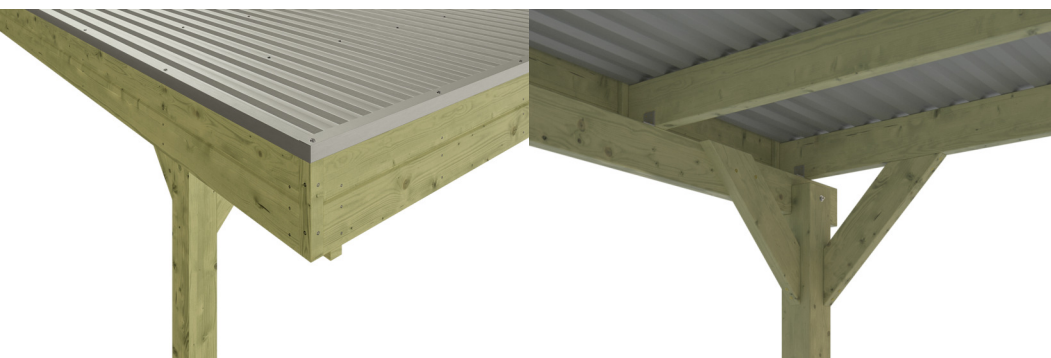

PŘÍSTŘEŠEK PRO AUTO FRIESLAND SET 1

Přístřešek pro auto – plochá střecha

PŘÍSTŘEŠEK PRO AUTO FRIESLAND SET
1
314 x 555 cm

Příklad návrhu

- Konstrukce z impregnovaného měkkého dřeva
- Impregnované zeleně
- Hliníkové střešní panely
- Vzpěra 11,5 × 11,5 cm

Přístřešek pro auto

PŘÍSTŘEŠEK NA AUTO FRIESLAND SET 1 314 X 555 CM, ZELENÁ, HLINÍKOVÉ STŘEŠNÍ

Datový list / Popis konstrukce

Materiál	Dřevo jehličnatých stromů
Barva	zelená
Ošetření barvou	Impregnované
Rozměry	314 x 555 cm
Šířka rozměr podstavce	293 cm
Hloubka rozměr podstavce	469 cm
Vnější šířka	314 cm
Vnější hloubka	555 cm
Výška hřebene střechy	241 cm
Výška okapu	230 cm
Celková výška (vpředu)	241 cm
Celková výška (vzadu)	230 cm
Tvar střechy	Plochá střecha
Materiál střešní krytiny	Hliníkové střešní desky s trapézovým profilem
Barva střechy	hliník
Tloušťka střechy	0,5 mm

Plocha střechy	17 m ²
Střešní lemování	Panel z profilovaného dřeva s hliníkovou zakončovací hranou
Sklon střechy	dozadu
Spád	1.2 °
Přesah střechy vpředu	71 cm
Přesah střechy vzadu	15 cm
Přesah střechy vlevo	10 cm
Přesah střechy vpravo	10 cm
Podlahová plocha	17.43 m ²
Zastavěný prostor	41.04 m ³
Šířka průjezdu	270 cm
Výška průjezdu vpředu	221 cm
Výška průjezdu vzadu	210 cm
Tloušťka vzpěr	11,5 x 11,5 cm
Délka vzpěr	220 cm
VzdálenostVzpěr šířka	270 cm
VzdálenostVzpěr hloubka	141 cm
Počet vzpěr	9
Ukotvení	Kotvy vzpěr ve tvaru H k zabetonování
Zatížení sněhem	1.25 kN/m ²
Tlak větru	0.95 kN/m ²
Způsob montáže	Volně stojící
Počet balení	1
Rozměry balení	Šířka: 320 cm, Výška: 50 cm, Hloubka: 120 cm, 512 kg
Hmotnost balení celkem	512 kg
Není součástí dodávky	Beton
Záruka	5 let podle našich záručních podmínek
Podmínky doručení	Pro dodání musí být možný příjezd nákladním vozem o hmotnosti 40t! Zboží se dodává k obrubníku (pevninské Německo).
Číslo položky	314249-99-50
Kód EAN	4018211314249

PŘÍSTŘEŠEK PRO AUTO FRIESLAND SET 1

314 x 555 cm

Půdorys

Řez

PŘÍSTŘEŠEK PRO AUTO FRIESLAND SET 1

314 x 555 cm
Řezy a pohledy Měřítko 1:100

Čelní pohled