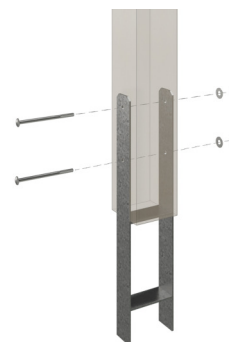

PŘÍSTŘEŠEK PRO AUTO FRIESLAND SET 1

Přístřešek pro auto – plochá střecha

PŘÍSTŘEŠEK PRO AUTO FRIESLAND SET
1
314 x 555 cm

Příklad návrhu

- Konstrukce z impregnovaného měkkého dřeva
- Impregnované zeleně
- Hliníkové střešní panely
- Vzpěra 11,5 × 11,5 cm

Přístřešek pro auto

PŘÍSTŘEŠEK NA AUTO FRIESLAND SET 1 314 X 555 CM, ZELENÁ, HLINÍKOVÉ STŘEŠNÍ

Datový list / Popis konstrukce

Materiál	Dřevo jehličnatých stromů
Barva	zelená
Ošetření barvou	Impregnované
Rozměry	314 x 555 cm
Šířka rozměr podstavce	293 cm
Hloubka rozměr podstavce	469 cm
Vnější šířka	314 cm
Vnější hloubka	555 cm
Výška hřebene střechy	241 cm
Výška okapu	230 cm
Celková výška (vpředu)	241 cm
Celková výška (vzadu)	230 cm
Tvar střechy	Plochá střecha
Materiál střešní krytiny	Hliníkové střešní desky s trapézovým profilem
Barva střechy	hliník
Tloušťka střechy	0,5 mm

Plocha střechy	17 m ²
Střešní lemování	Panel z profilovaného dřeva s hliníkovou zakončovací hranou
Sklon střechy	dozadu
Spád	1.2 °
Přesah střechy vpředu	71 cm
Přesah střechy vzadu	15 cm
Přesah střechy vlevo	10 cm
Přesah střechy vpravo	10 cm
Podlahová plocha	17.43 m ²
Zastavěný prostor	41.04 m ³
Šířka průjezdu	270 cm
Výška průjezdu vpředu	221 cm
Výška průjezdu vzadu	210 cm
Tloušťka vzpěr	11,5 x 11,5 cm
Délka vzpěr	220 cm
VzdálenostVzpěr šířka	270 cm
VzdálenostVzpěr hloubka	141 cm
Počet vzpěr	9
Ukotvení	Kotvy vzpěr ve tvaru H k zabetonování
Zatížení sněhem	1.25 kN/m ²
Tlak větru	0.95 kN/m ²
Způsob montáže	Volně stojící
Počet balení	1
Rozměry balení	Šířka: 320 cm, Výška: 50 cm, Hloubka: 120 cm, 512 kg
Hmotnost balení celkem	512 kg
Není součástí dodávky	Beton
Záruka	5 let podle našich záručních podmínek
Podmínky doručení	Pro dodání musí být možný příjezd nákladním vozem o hmotnosti 40t! Zboží se dodává k obrubníku (pevninské Německo).
Číslo položky	314249-99-50
Kód EAN	4018211314249

PŘÍSTŘEŠEK PRO AUTO FRIESLAND SET 1

314 x 555 cm

Půdorys

Řez

PŘÍSTŘEŠEK PRO AUTO FRIESLAND SET 1

314 x 555 cm
Řezy a pohledy Měřítko 1:100

Čelní pohled