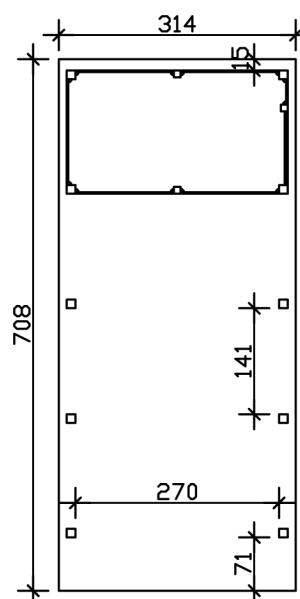

Přístřešek pro auto

PŘÍSTŘEŠEK NA AUTO FRIESLAND SET 2 314 X 708 CM, ZELENÁ, HLINÍKOVÉ STŘEŠNÍ

Datový list / Popis konstrukce

Materiál	Dřevo jehličnatých stromů
Barva	zelená
Ošetření barvou	Impregnované
Rozměry	314 x 708 cm
Šířka rozměr podstavce	293 cm
Hloubka rozměr podstavce	622 cm
Vnější šířka	314 cm
Vnější hloubka	708 cm
Výška hřebene střechy	241 cm
Výška okapu	227 cm
Celková výška (vpředu)	241 cm
Celková výška (vzadu)	227 cm
Tvar střechy	Plochá střecha
Materiál střešní krytiny	Hliníkové střešní desky s trapézovým profilem
Barva střechy	hliník
Tloušťka střechy	0,5 mm

Plocha střechy	21.71 m ²
Střešní lemování	Panel z profilovaného dřeva s hliníkovou zakončovací hranou
Sklon střechy	dozadu
Spád	1.2 °
Přesah střechy vpředu	71 cm
Přesah střechy vzadu	15 cm
Přesah střechy vlevo	10 cm
Přesah střechy vpravo	10 cm
Podlahová plocha	22.23 m ²
Zastavěný prostor	52.02 m ³
Šířka průjezdu	270 cm
Výška průjezdu vpředu	221 cm
Výška průjezdu vzadu	207 cm
Tloušťka vzpěr	11,5 x 11,5 cm
Délka vzpěr	220 cm
VzdálenostVzpěr šířka	270 cm
VzdálenostVzpěr hloubka	141 cm
Počet vzpěr	13
Ukotvení	Kotvy vzpěr ve tvaru H k zabetonování
Zatížení sněhem	1.25 kN/m ²
Tlak větru	0.95 kN/m ²
Způsob montáže	Volně stojící
Dveře	1x Jednoduché dveře, zavřené, 94 x 190 cm, Petlice a očko (určené pro visací zámek)
Dveře – doraz	variabilní
Počet balení	1
Rozměry balení	Šířka: 320 cm, Výška: 70 cm, Hloubka: 120 cm, 656 kg
Hmotnost balení celkem	656 kg
Není součástí dodávky	Beton
Záruka	5 let podle našich záručních podmínek
Podmínky doručení	Pro dodání musí být možný příjezd nákladním vozem o hmotnosti 40t! Zboží se dodává k obrubníku (pevninské Německo).

Číslo položky

314256-99-50

Kód EAN

4018211314256

PŘÍSTŘEŠEK PRO AUTO FRIESLAND SET 2

314 x 708 cm

Půdorys

Řez

PŘÍSTŘEŠEK PRO AUTO FRIESLAND SET 2

314 x 708 cm
Řezy a pohledy Měřítko 1:100

Čelní pohled