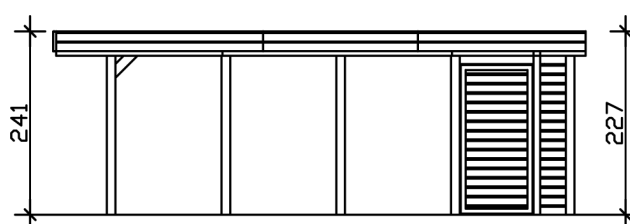

Půdorys

Řez

PŘÍSTŘEŠEK PRO AUTO FRIESLAND SET 2

314 x 708 cm
Řezy a pohledy Měřítko 1:100