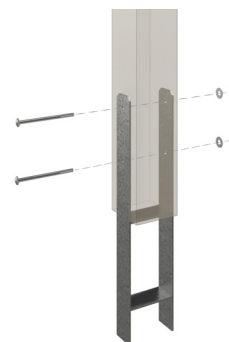

PŘÍSTŘEŠEK PRO AUTO FRIESLAND SET 2

Přístřešek pro auto – plochá střecha

PŘÍSTŘEŠEK PRO AUTO FRIESLAND SET
2
314 x 708 cm

Příklad návrhu

- Konstrukce z impregnovaného měkkého dřeva
- Impregnované zeleně
- Hliníkové střešní panely
- Vzpěra 11,5 × 11,5 cm

Přístřešek pro auto

PŘÍSTŘEŠEK NA AUTO FRIESLAND SET 2 314 X 708 CM, ZELENÁ, HLINÍKOVÉ STŘEŠNÍ

Datový list / Popis konstrukce

Materiál	Dřevo jehličnatých stromů
Barva	zelená
Ošetření barvou	Impregnované
Rozměry	314 x 708 cm
Šířka rozměr podstavce	293 cm
Hloubka rozměr podstavce	622 cm
Vnější šířka	314 cm
Vnější hloubka	708 cm
Výška hřebene střechy	241 cm
Výška okapu	227 cm
Celková výška (vpředu)	241 cm
Celková výška (vzadu)	227 cm
Tvar střechy	Plochá střecha
Materiál střešní krytiny	Hliníkové střešní desky s trapézovým profilem
Barva střechy	hliník
Tloušťka střechy	0,5 mm

Plocha střechy	21.71 m ²
Střešní lemování	Panel z profilovaného dřeva s hliníkovou zakončovací hranou
Sklon střechy	dozadu
Spád	1.2 °
Přesah střechy vpředu	71 cm
Přesah střechy vzadu	15 cm
Přesah střechy vlevo	10 cm
Přesah střechy vpravo	10 cm
Podlahová plocha	22.23 m ²
Zastavěný prostor	52.02 m ³
Šířka průjezdu	270 cm
Výška průjezdu vpředu	221 cm
Výška průjezdu vzadu	207 cm
Tloušťka vzpěr	11,5 x 11,5 cm
Délka vzpěr	220 cm
VzdálenostVzpěr šířka	270 cm
VzdálenostVzpěr hloubka	141 cm
Počet vzpěr	13
Ukotvení	Kotvy vzpěr ve tvaru H k zabetonování
Zatížení sněhem	1.25 kN/m ²
Tlak větru	0.95 kN/m ²
Způsob montáže	Volně stojící
Dveře	1x Jednoduché dveře, zavřené, 94 x 190 cm, Petlice a očko (určené pro visací zámek)
Dveře – doraz	variabilní
Počet balení	1
Rozměry balení	Šířka: 320 cm, Výška: 70 cm, Hloubka: 120 cm, 656 kg
Hmotnost balení celkem	656 kg
Není součástí dodávky	Beton
Záruka	5 let podle našich záručních podmínek
Podmínky doručení	Pro dodání musí být možný příjezd nákladním vozem o hmotnosti 40t! Zboží se dodává k obrubníku (pevninské Německo).

PŘÍSTŘEŠEK PRO AUTO FRIESLAND SET 2

314 x 708 cm
Řezy a pohledy Měřítko 1:100

Čelní pohled