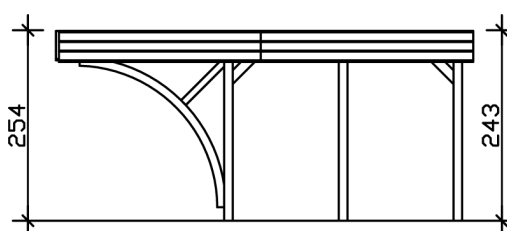

| | |
|-------------------------|---|
| Plocha střechy | 30.91 m ² |
| Střešní lemování | Panel z profilovaného dřeva s hliníkovou zakončovací hranou |
| Sklon střechy | dozadu |
| Spád | 1.5 ° |
| Přesah střechy vpředu | 210 cm |
| Přesah střechy vzadu | 15 cm |
| Přesah střechy vlevo | 10 cm |
| Přesah střechy vpravo | 10 cm |
| Podlahová plocha | 30.91 m ² |
| Zastavěný prostor | 76.82 m ³ |
| Šířka průjezdu | 514 cm |
| Výška průjezdu vpředu | 212 cm |
| Výška průjezdu vzadu | 201 cm |
| Tloušťka vzpěr | 11,5 x 11,5 cm |
| Délka vzpěr | 220 cm |
| VzdálenostVzpěr šířka | 514 cm |
| VzdálenostVzpěr hloubka | 141 cm |
| Počet vzpěr | 6 |
| Ukotvení | Kotvy vzpěr ve tvaru H k zabetonování |
| Zatížení sněhem | 1.25 kN/m ² |
| Tlak větru | 0.95 kN/m ² |
| Způsob montáže | Volně stojící |
| Počet balení | 1 |
| Rozměry balení | Šířka: 550 cm, Výška: 40 cm, Hloubka: 120 cm, 390 kg |
| Hmotnost balení celkem | 390 kg |
| Není součástí dodávky | Beton |
| Záruka | 5 let podle našich záručních podmínek |
| Podmínky doručení | Pro dodání musí být možný příjezd nákladním vozem o hmotnosti 40t! Zboží se dodává k obrubníku (pevninské Německo). |
| Číslo položky | 314348-99-50 |
| Kód EAN | 4018211314348 |

PŘÍSTŘEŠEK PRO AUTO FRIESLAND SET 8

557 x 555 cm

Půdorys

Řez

PŘÍSTŘEŠEK PRO AUTO FRIESLAND SET 8

557 x 555 cm
Řezy a pohledy Měřítko 1:100

Čelní pohled