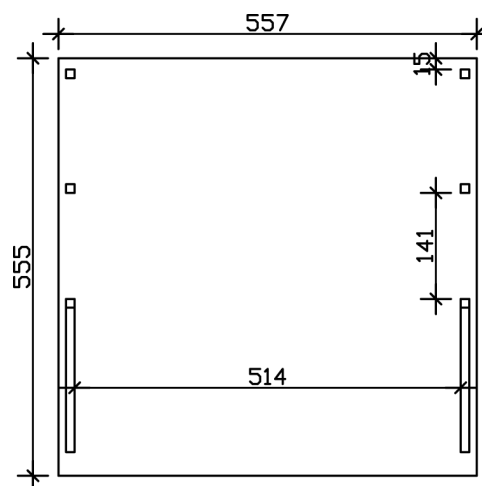

| | |
|-------------------------|---|
| Plocha střechy | 30.91 m ² |
| Střešní lemování | Panel z profilovaného dřeva s hliníkovou zakončovací hranou |
| Sklon střechy | dozadu |
| Spád | 1.5 ° |
| Přesah střechy vpředu | 210 cm |
| Přesah střechy vzadu | 15 cm |
| Přesah střechy vlevo | 10 cm |
| Přesah střechy vpravo | 10 cm |
| Podlahová plocha | 30.91 m ² |
| Zastavěný prostor | 76.82 m ³ |
| Šířka průjezdu | 514 cm |
| Výška průjezdu vpředu | 212 cm |
| Výška průjezdu vzadu | 201 cm |
| Tloušťka vzpěr | 11,5 x 11,5 cm |
| Délka vzpěr | 220 cm |
| VzdálenostVzpěr šířka | 514 cm |
| VzdálenostVzpěr hloubka | 141 cm |
| Počet vzpěr | 6 |
| Ukotvení | Kotvy vzpěr ve tvaru H k zabetonování |
| Zatížení sněhem | 1.25 kN/m ² |
| Tlak větru | 0.95 kN/m ² |
| Způsob montáže | Volně stojící |
| Počet balení | 1 |
| Rozměry balení | Šířka: 550 cm, Výška: 40 cm, Hloubka: 120 cm, 390 kg |
| Hmotnost balení celkem | 390 kg |
| Není součástí dodávky | Beton |
| Záruka | 5 let podle našich záručních podmínek |
| Podmínky doručení | Pro dodání musí být možný příjezd nákladním vozem o hmotnosti 40t! Zboží se dodává k obrubníku (pevninské Německo). |
| Číslo položky | 314348-99-50 |
| Kód EAN | 4018211314348 |

PŘÍSTŘEŠEK PRO AUTO FRIESLAND SET 8

557 x 555 cm

Půdorys

Řez

PŘÍSTŘEŠEK PRO AUTO FRIESLAND SET 8

557 x 555 cm
Řezy a pohledy Měřítko 1:100

Čelní pohled