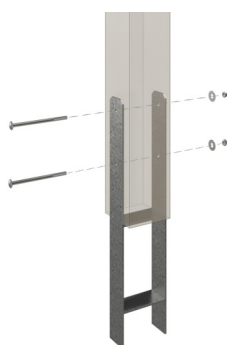

PŘÍSTŘEŠEK PRO AUTO FRIESLAND SET 8

Přístřešek pro auto – plochá střecha

PŘÍSTŘEŠEK PRO AUTO FRIESLAND SET
8
557 x 555 cm

Příklad návrhu

- Konstrukce z impregnovaného měkkého dřeva
- Impregnované zeleně
- Hliníkové střešní panely
- Vzpěra 11,5 × 11,5 cm

Přístřešek pro auto

PŘÍSTŘEŠEK NA AUTO FRIESLAND SET 8 557 X 555 CM, ZELENÁ, HLINÍKOVÉ STŘEŠNÍ

Datový list / Popis konstrukce

| | |
|--------------------------|---|
| Materiál | Dřevo jehličnatých stromů |
| Barva | zelená |
| Ošetření barvou | Impregnované |
| Rozměry | 557 x 555 cm |
| Šířka rozměr podstavce | 537 cm |
| Hloubka rozměr podstavce | 469 cm |
| Vnější šířka | 557 cm |
| Vnější hloubka | 555 cm |
| Výška hřebene střechy | 254 cm |
| Výška okapu | 243 cm |
| Celková výška (vpředu) | 254 cm |
| Celková výška (vzadu) | 243 cm |
| Tvar střechy | Plochá střecha |
| Materiál střešní krytiny | Hliníkové střešní desky s trapézovým profilem |
| Barva střechy | hliník |
| Tloušťka střechy | 0,5 mm |