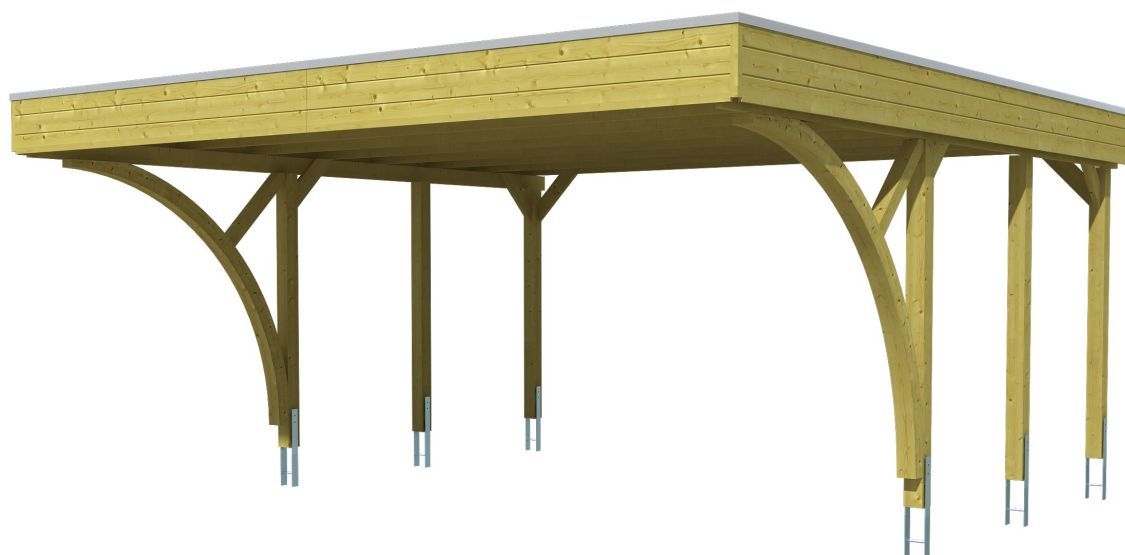

PŘÍSTŘEŠEK PRO AUTO FRIESLAND SET 8

Přístřešek pro auto – plochá střecha

PŘÍSTŘEŠEK PRO AUTO FRIESLAND SET
8
557 x 555 cm

Příklad návrhu

- Konstrukce z impregnovaného měkkého dřeva
- Impregnované zeleně
- Hliníkové střešní panely
- Vzpěra 11,5 × 11,5 cm

Přístřešek pro auto

PŘÍSTŘEŠEK NA AUTO FRIESLAND SET 8 557 X 555 CM, ZELENÁ, HLINÍKOVÉ STŘEŠNÍ

Datový list / Popis konstrukce

| | |
|--------------------------|---|
| Materiál | Dřevo jehličnatých stromů |
| Barva | zelená |
| Ošetření barvou | Impregnované |
| Rozměry | 557 x 555 cm |
| Šířka rozměr podstavce | 537 cm |
| Hloubka rozměr podstavce | 469 cm |
| Vnější šířka | 557 cm |
| Vnější hloubka | 555 cm |
| Výška hřebene střechy | 254 cm |
| Výška okapu | 243 cm |
| Celková výška (vpředu) | 254 cm |
| Celková výška (vzadu) | 243 cm |
| Tvar střechy | Plochá střecha |
| Materiál střešní krytiny | Hliníkové střešní desky s trapézovým profilem |
| Barva střechy | hliník |
| Tloušťka střechy | 0,5 mm |