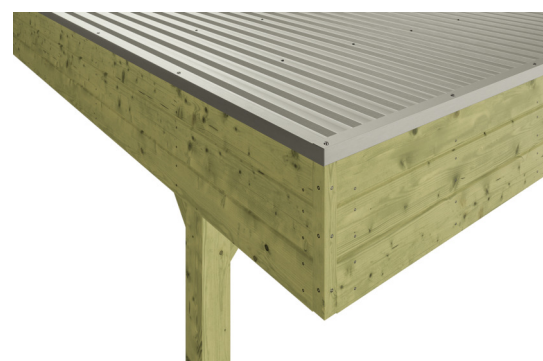

PŘÍSTŘEŠEK PRO AUTO FRIESLAND SET 8

Přístřešek pro auto – plochá střecha

PŘÍSTŘEŠEK PRO AUTO FRIESLAND SET
8
557 x 555 cm

Příklad návrhu

- Konstrukce z impregnovaného měkkého dřeva
- Impregnované zeleně
- Hliníkové střešní panely
- Vzpěra 11,5 × 11,5 cm

Přístřešek pro auto

PŘÍSTŘEŠEK NA AUTO FRIESLAND SET 8 557 X 555 CM, ZELENÁ, HLINÍKOVÉ STŘEŠNÍ

Datový list / Popis konstrukce

| | |
|--------------------------|---|
| Materiál | Dřevo jehličnatých stromů |
| Barva | zelená |
| Ošetření barvou | Impregnované |
| Rozměry | 557 x 555 cm |
| Šířka rozměr podstavce | 537 cm |
| Hloubka rozměr podstavce | 469 cm |
| Vnější šířka | 557 cm |
| Vnější hloubka | 555 cm |
| Výška hřebene střechy | 254 cm |
| Výška okapu | 243 cm |
| Celková výška (vpředu) | 254 cm |
| Celková výška (vzadu) | 243 cm |
| Tvar střechy | Plochá střecha |
| Materiál střešní krytiny | Hliníkové střešní desky s trapézovým profilem |
| Barva střechy | hliník |
| Tloušťka střechy | 0,5 mm |