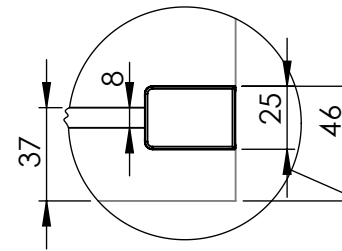

# Jungborn SETTE

Art. Nr.

	Chrom Griff Basis	Chrom Griff Extra	schwarz matt Griff Basis	schwarz matt Griff Extra	silber matt Griff Basis	silber matt Griff Extra
<b>800</b>	10604037	10603898	10599138	10605911	10605964	10606179
<b>900</b>	10604236	10604242	10599221	10605917	10606061	10606193
<b>1000</b>	10604399	10604383	10599311	10606008	10606098	10606199

	<b>A</b>	<b>B</b>	<b>C</b>
<b>800</b>	793 - 807	273	490
<b>900</b>	893 - 907	273	590
<b>1000</b>	993 - 1007	373	590