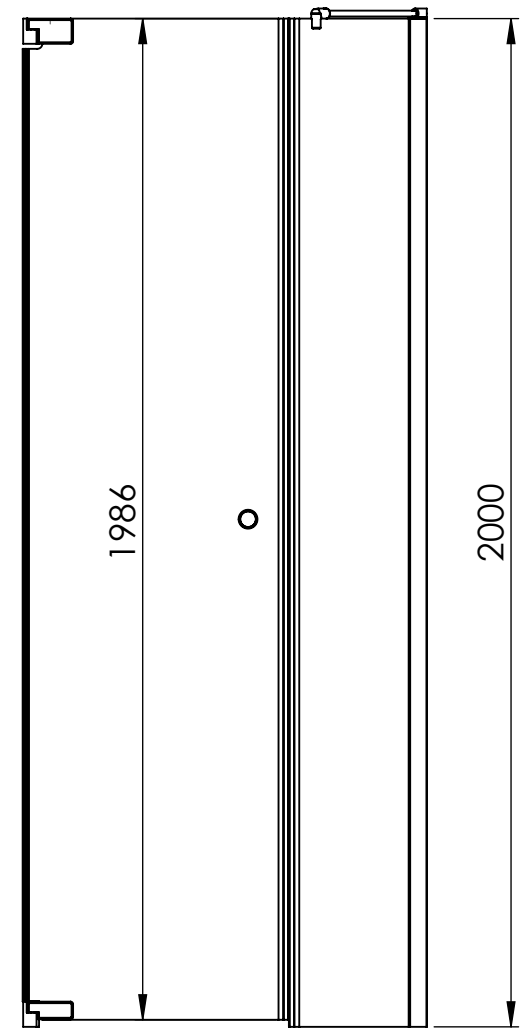

# Jungborn SETTE

Art. Nr.

	Chrom Griff Basis	Chrom Griff Extra	schwarz matt Griff Basis	schwarz matt Griff Extra	silber matt Griff Basis	silber matt Griff Extra
<b>800</b>	10604037	10603898	10599138	10605911	10605964	10606179
<b>900</b>	10604236	10604242	10599221	10605917	10606061	10606193
<b>1000</b>	10604399	10604383	10599311	10606008	10606098	10606199

	<b>A</b>	<b>B</b>	<b>C</b>
<b>800</b>	793 - 807	273	490
<b>900</b>	893 - 907	273	590
<b>1000</b>	993 - 1007	373	590