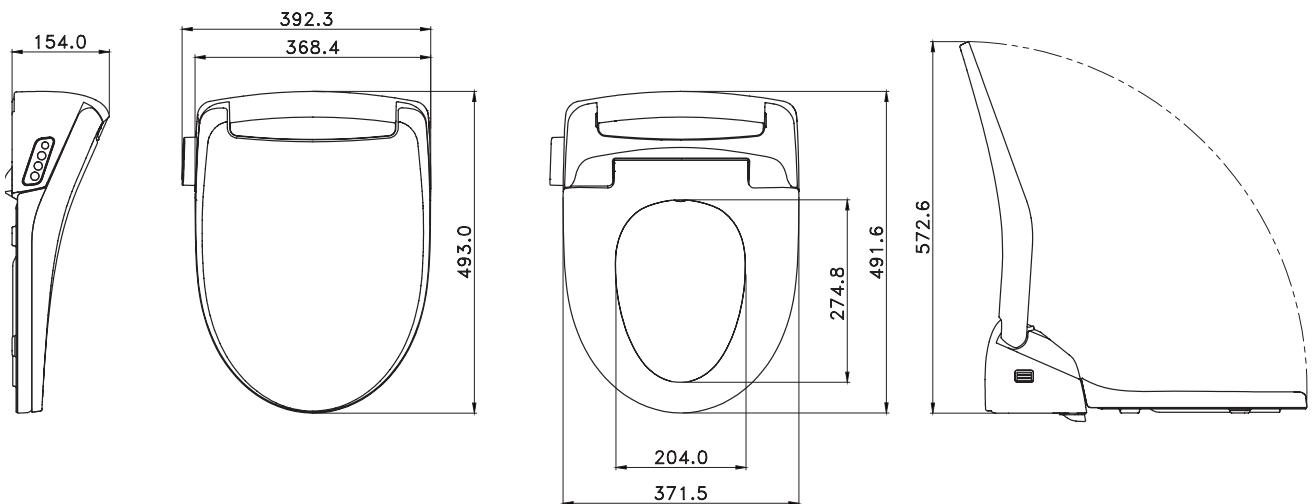

REIKA

- DE DUSCH-WC
- EN SHOWER TOILET
- FR WC-DOUCHE
- IT WASHLET
- NL DOUCHETOILET
- SE DUSCH-TOALETTEN
- CZ WC PRKENKA
- SK SPRCHOVACIE WC
- RO BIDEUL ELECTRIC
- PL PRYSZNIC-TOALETA

ART.: 10257674
10257680(CH)

REIKA

ART.: 10257674
10257680(CH)

- DE DUSCH-WC
- EN SHOWER TOILET
- FR WC-DOUCHE
- IT WASHLET
- NL DOUCHETOILET
- SE DUSCH-TOALETTEN
- CZ WC PRKENKA
- SK SPRCHOVACIE WC
- RO BIDEUL ELECTRIC
- PL PRYSZNIC-TOALETA