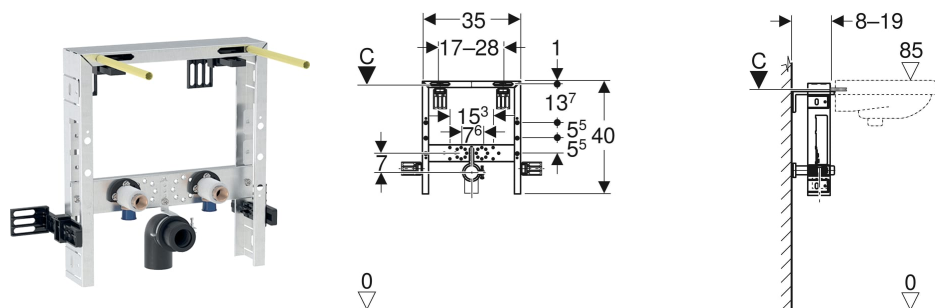

# Montážní prvek Geberit Kombifix pro umyvadlo, stojánková armatura

## ÚČEL POUŽITÍ

- Pro zděné stěny
- K montáži do předstěnových instalací částečně vysokých nebo vysokých na výšku místnosti
- K montáži umyvadel
- Pro stojánkové armatury

## VLASTNOSTI

- Montážní rám pozinkovaný

- Montážní rám se čtyřmi upevňovacími úhelníky
- Montážní hloubka nastavitelná, 8–19 cm
- Odhlučněné upevnění přípojovacího kolena
- Deska pro připojení armatur výškově nastavitelná

## ROZSAH DODÁVKY

- 2 nástěnky Rp 1/2" / R 1/2", vhodné pro MeplaFix
- 2 zvukově izolační podložky
- 2 zvukově izolační pouzdra
- Připojovací koleno z PE-HD, ø 50 mm
- Těsnění ø 44 / 32 mm
- 2 závitové tyče M10
- Upevňovací materiál