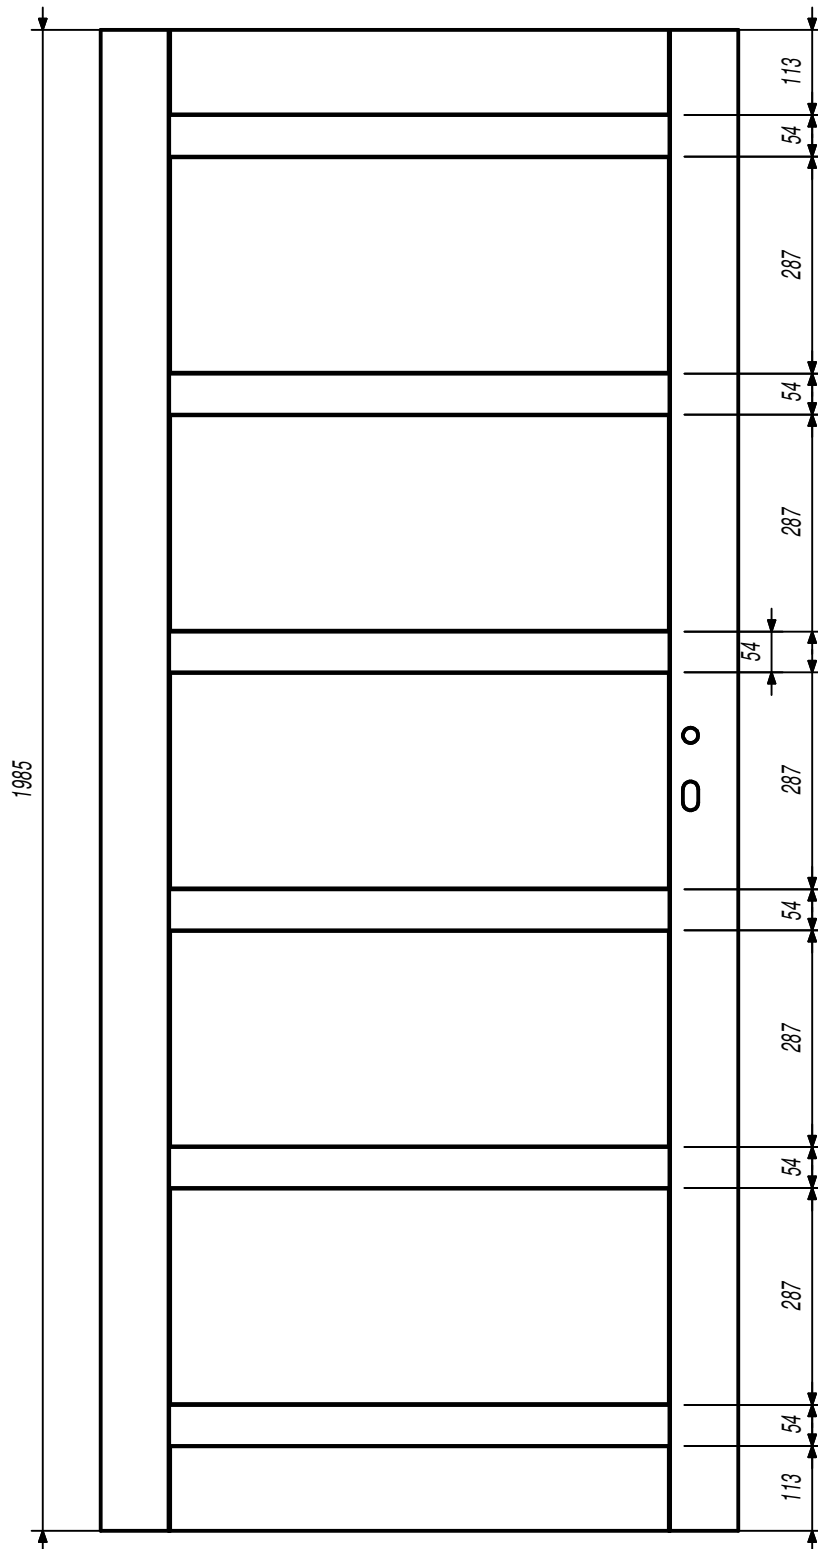

T-T (1:6)

Ozn.zm.	Wymiary	DŁUGOŚĆ	SZEROKOŚĆ	GRUBOŚĆ	<b>RADEX</b>	A4	Podz. 1:2	
		1985	946	40			CZ.GENEWA PN 90	Materiał:
Konst.	Nazwisko	Dymowski Artur			Data		Nr rysunku:	
Rys.								2018-04-06
Spr.								2018-04-06