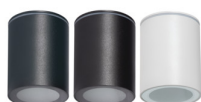

Stropní bodové svítidlo

5905339333612

IP
65

KANLUX AQILO je naše první přisazené svítidlo s tak vysokým stupněm krytí - IP65. Vyznačuje se jednoduchým stylem a dostupností ve třech barvách: bílá, černá a grafitová. Vysoký stupeň krytí je určen do místností, kde jsou svítidla vystavena zvýšené vlhkosti a hrozí jim kontakt s vodou např. koupelny, kuchyně a vnější prostory domu, jako jsou terasy, balkony nebo kryté vchody.

VŠEOBECNÉ ÚDAJE:

Barva: černá

Místo montáže: k usazení na strop

Místo použití: uvnitř i vně

Minimální vzdálenost od osvětlovaného objektu: 0,5m

Výška [mm]: 90

Průměr [mm]: 70

TECHNICKÉ ÚDAJE:

Patice: GU10

Rozsah okolních teplot, kterým může být výrobek vystaven [°C]: -20÷35

Materiál korpusu: hliníková slitina

Typ přípojky: šroubová svorkovnice

Stupeň krytí IP: 65

LOGISTICKÉ ÚDAJE:

Způsob balení: 50