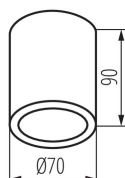

Stropní bodové svítidlo

5905339333612

IP
65

KANLUX AQILO je naše první přisazené svítidlo s tak vysokým stupněm krytí - IP65. Vyznačuje se jednoduchým stylem a dostupností ve třech barvách: bílá, černá a grafitová. Vysoký stupeň krytí je určen do místností, kde jsou svítidla vystavena zvýšené vlhkosti a hrozí jim kontakt s vodou např. koupelny, kuchyně a vnější prostory domu, jako jsou terasy, balkony nebo kryté vchody.

VŠEOBECNÉ ÚDAJE:

Barva: černá

Místo montáže: k usazení na strop

Místo použití: uvnitř i vně

Minimální vzdálenost od osvětlovaného objektu: 0,5m

Výška [mm]: 90

Průměr [mm]: 70

TECHNICKÉ ÚDAJE:

Jmenovité napětí [V]: 220-240 AC

Jmenovitá frekvence [Hz]: 50

Maximální výkon [W]: max 7

Třída ochrany před úrazem elektrickým proudem: I

Materiál difuzoru: plast

Zdroj světla: PAR16 LED

Zdroj světla v balení: ne

Patice: GU10

Rozsah okolních teplot, kterým může být výrobek vystaven [°C]: -20÷35

Materiál korpusu: hliníková slitina

Typ přípojky: šroubová svorkovnice

Stupeň krytí IP: 65

LOGISTICKÉ ÚDAJE:

Způsob balení: 50

Počet kusů v druhém balení : 1

Počet kusů v hromadném balení: 50

Čistá jednotková hmotnost [g]: 254

Gramáž [g]: 298.4

Délka jednotkového balení [cm]: 10

Šířka jednotkového balení [cm]: 8

Výška jednotkového balení [cm]: 8

Hmotnost kartonu [kg]: 14.92

Šířka kartonu [cm]: 17

Výška kartonu [cm]: 42

Délka kartonu [cm]: 52