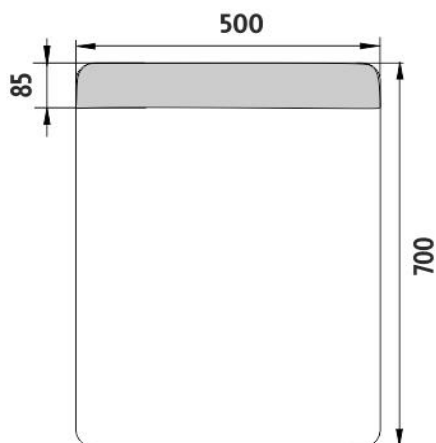

# Led zrcadlo

→ 0    ↑ 0    ↗ 0

LED zrcadlo 500x700  
Koupelnové podsvícené LED zrcadlo. Výkon 7,5 W, teplota chromatičnosti 6500 K.

LED mirror 500x700  
Illuminated bathroom LED mirror. Output 7,5 W, color temperature 6500 K.