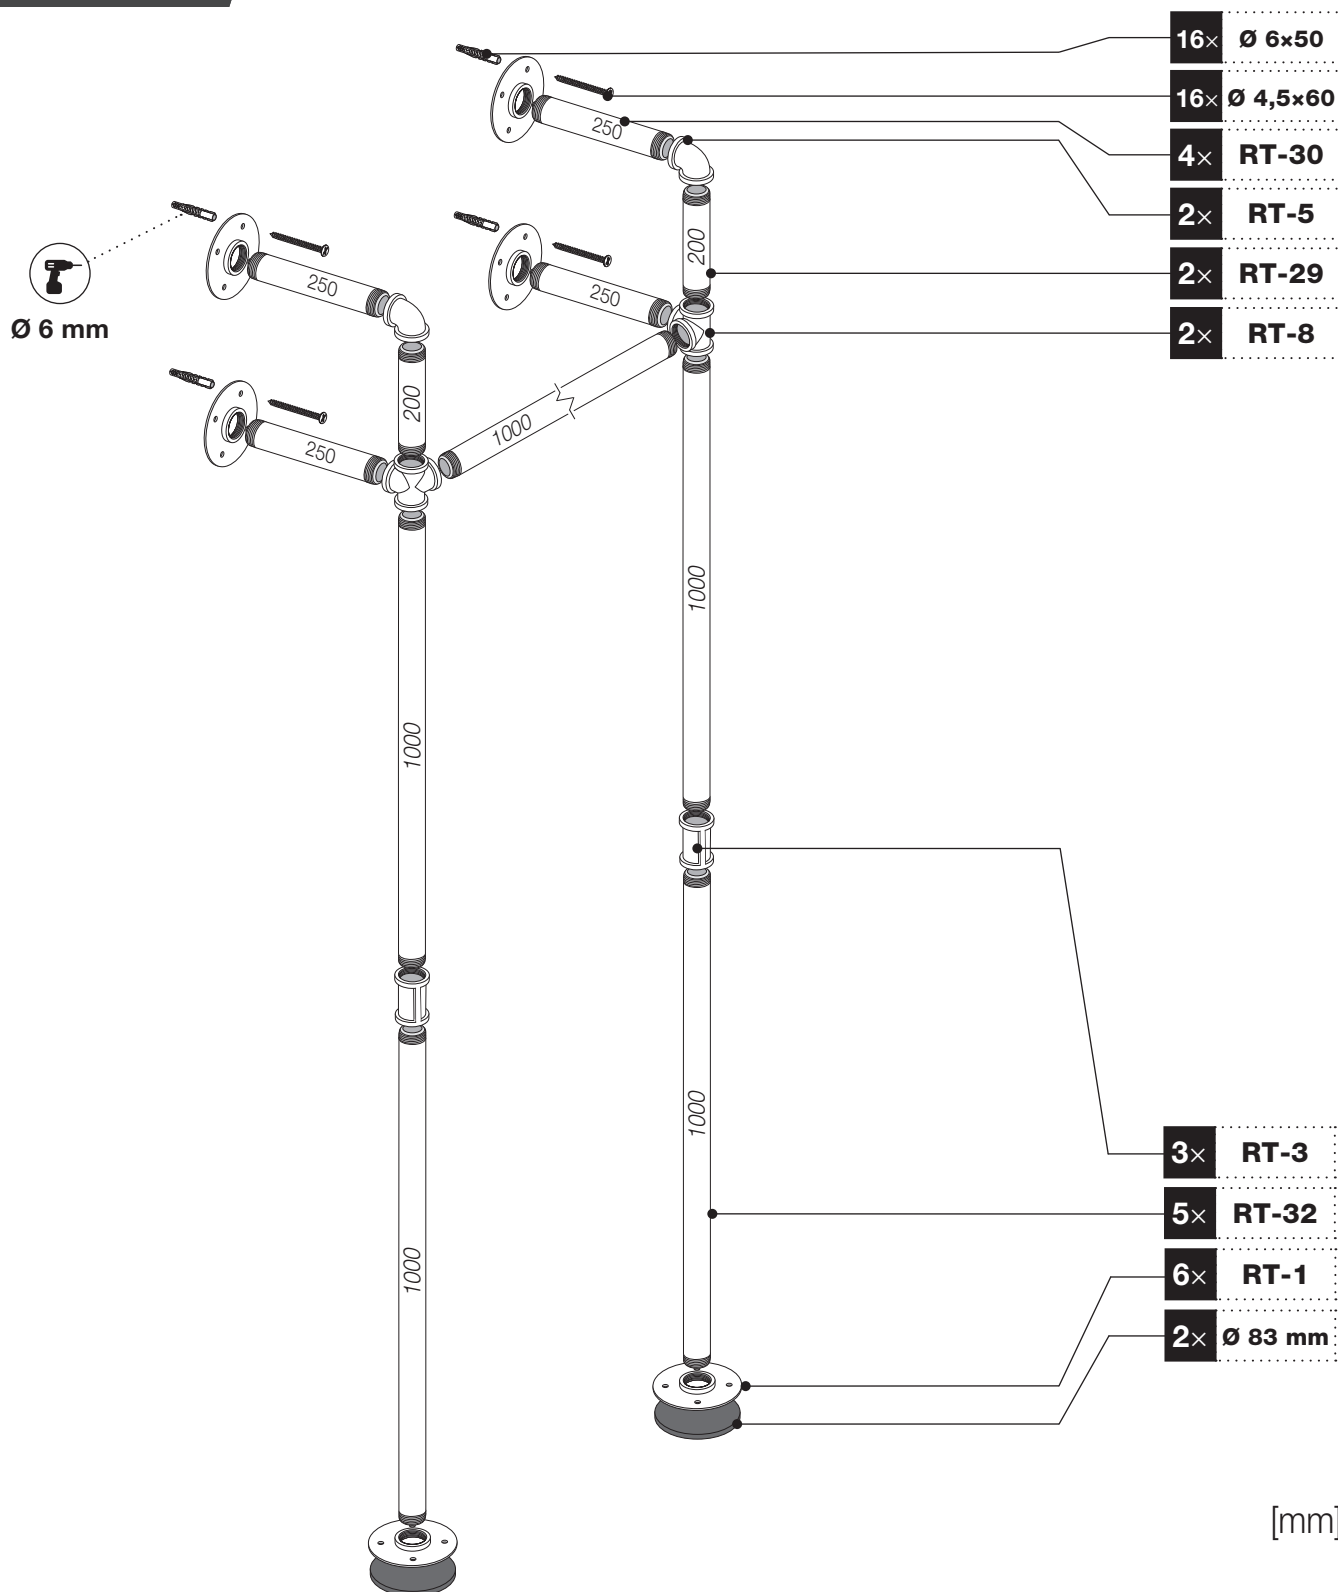

Art.: 3183

	6x RT-1
	2x RT-5
	2x RT-3
	2x RT-8
	2x RT-29 200 mm
	4x RT-30 250 mm
	5x RT-32 1000 mm
	16x Ø 4,5x60 mm
	16x Ø 6x50 mm
	1x 3 m
	2x Ø 83 mm

Art.: 3183

CZ Společnost WALTECO s.r.o. nepřebírá žádnou odpovědnost za škody na majetku nebo zranění osob v důsledku nesprávného použití.
EN WALTECO s.r.o. assumes no liability for property damage or personal injury resulting from improper use.
DE WALTECO s.r.o. übernimmt keine Haftung für Sach- oder Personenschäden, die durch unsachgemäßen Gebrauch entstehen.

Art.: 3183