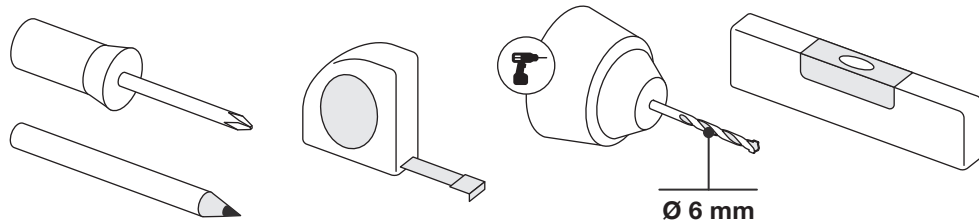

Art.: 3183

	6x RT-1
	2x RT-5
	2x RT-3
	2x RT-8
	2x RT-29 200 mm
	4x RT-30 250 mm
	5x RT-32 1000 mm
	16x Ø 4,5x60 mm
	16x Ø 6x50 mm
	1x 3 m
	2x Ø 83 mm

Art.: 3183

CZ Společnost WALTECO s.r.o. nepřebírá žádnou odpovědnost za škody na majetku nebo zranění osob v důsledku nesprávného použití.
EN WALTECO s.r.o. assumes no liability for property damage or personal injury resulting from improper use.
DE WALTECO s.r.o. übernimmt keine Haftung für Sach- oder Personenschäden, die durch unsachgemäßen Gebrauch entstehen.

Art.: 3183