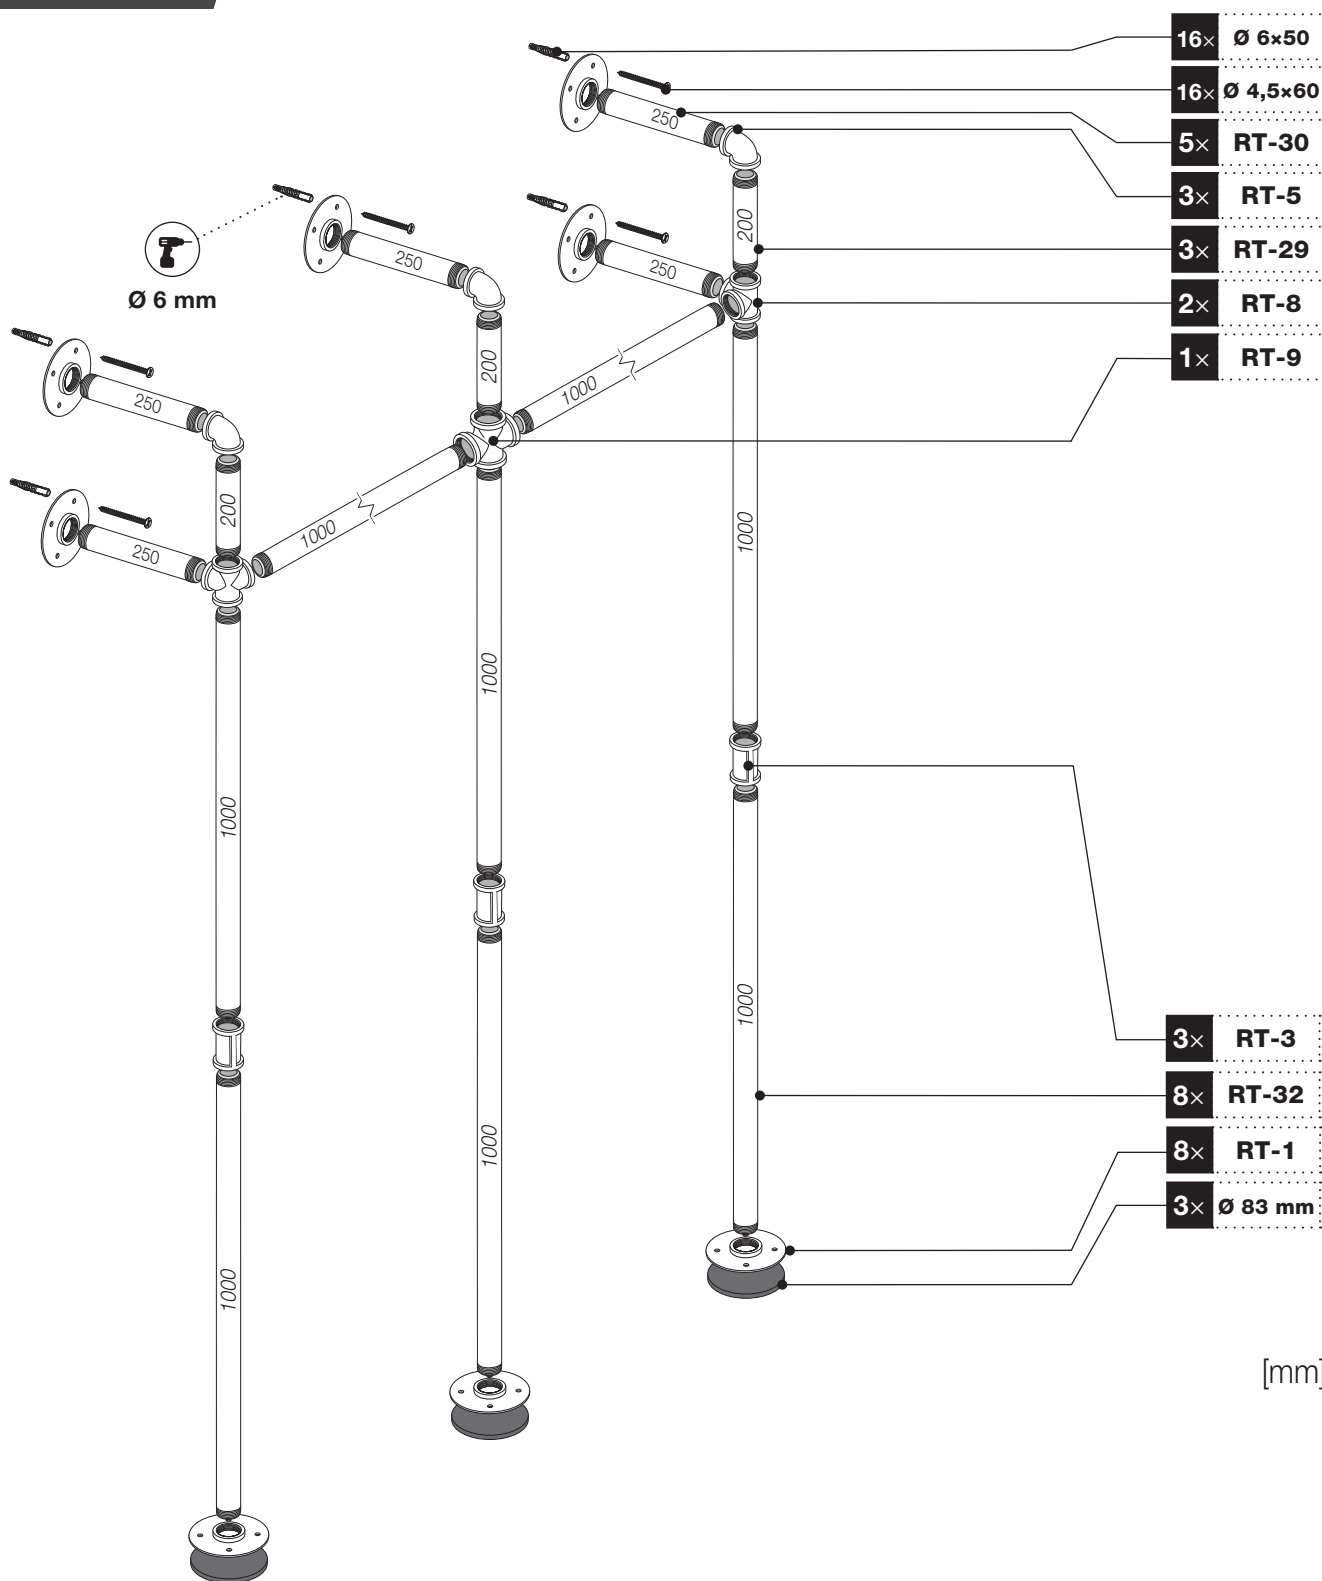

Art.: 3184

	8x	RT-1
	3x	RT-5
	3x	RT-3
	2x	RT-8
	1x	RT-9
	3x	RT-29 200 mm
	5x	RT-30 250 mm
	8x	RT-32 1000 mm
	20x	Ø 4,5x60 mm
	20x	Ø 6x50 mm
	1x	6 m
	3x	Ø 83 mm

Art.: 3184

CZ Společnost WALTECO s.r.o. nepřebírá žádnou odpovědnost za škody na majetku nebo zranění osob v důsledku nesprávného použití.
EN WALTECO s.r.o. assumes no liability for property damage or personal injury resulting from improper use.
DE WALTECO s.r.o. übernimmt keine Haftung für Sach- oder Personenschäden, die durch unsachgemäßen Gebrauch entstehen.

Art.: 3184