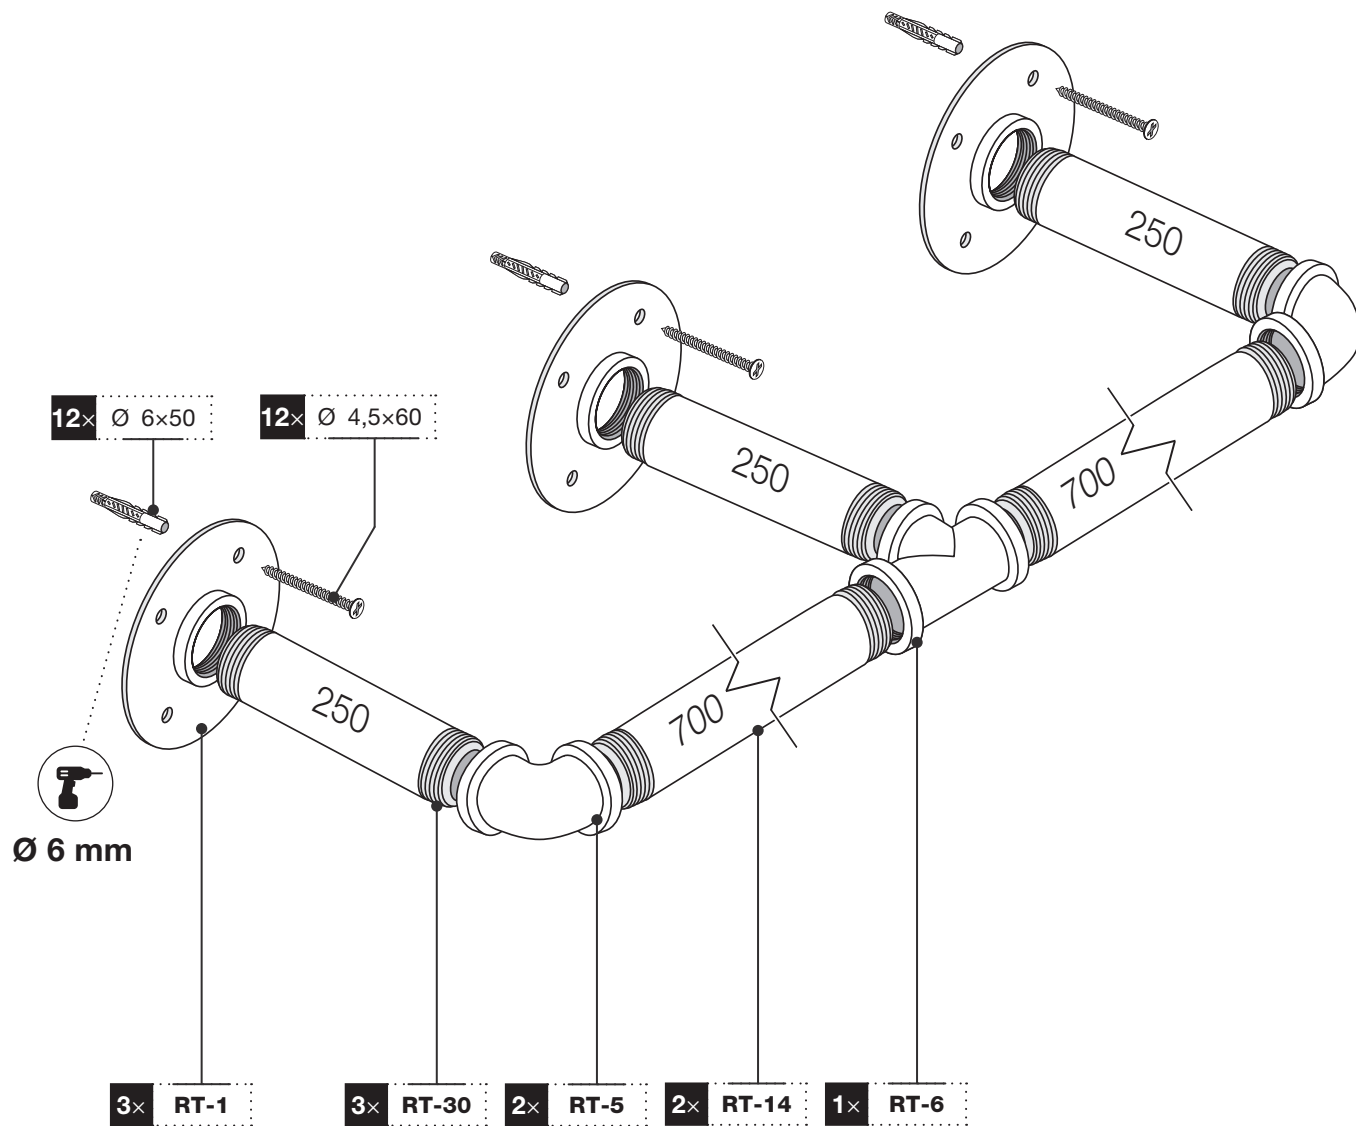

Art.: 3188

	3x RT-1
	2x RT-5
	1x RT-6
	3x RT-30 250 mm 2x RT-14 700 mm
	12x Ø 4,5x60 mm
	12x Ø 6x50 mm
	1x 3 m

Art.: 3188

[mm]

**CZ** Společnost WALTECO s.r.o. nepřebírá žádnou odpovědnost za škody na majetku nebo zranění osob v důsledku nesprávného použití.  
**EN** WALTECO s.r.o. assumes no liability for property damage or personal injury resulting from improper use.  
**DE** WALTECO s.r.o. übernimmt keine Haftung für Sach- oder Personenschäden, die durch unsachgemäßen Gebrauch entstehen.