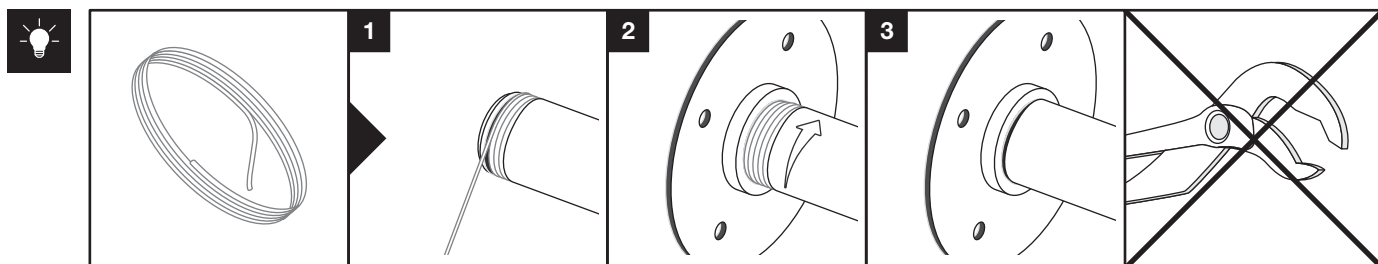

Art.: 3188

	3x RT-1
	2x RT-5
	1x RT-6
	3x RT-30 250 mm 2x RT-14 700 mm
	12x Ø 4,5x60 mm
	12x Ø 6x50 mm
	1x 3 m

Art.: 3188

[mm]

**CZ** Společnost WALTECO s.r.o. nepřebírá žádnou odpovědnost za škody na majetku nebo zranění osob v důsledku nesprávného použití.  
**EN** WALTECO s.r.o. assumes no liability for property damage or personal injury resulting from improper use.  
**DE** WALTECO s.r.o. übernimmt keine Haftung für Sach- oder Personenschäden, die durch unsachgemäßen Gebrauch entstehen.