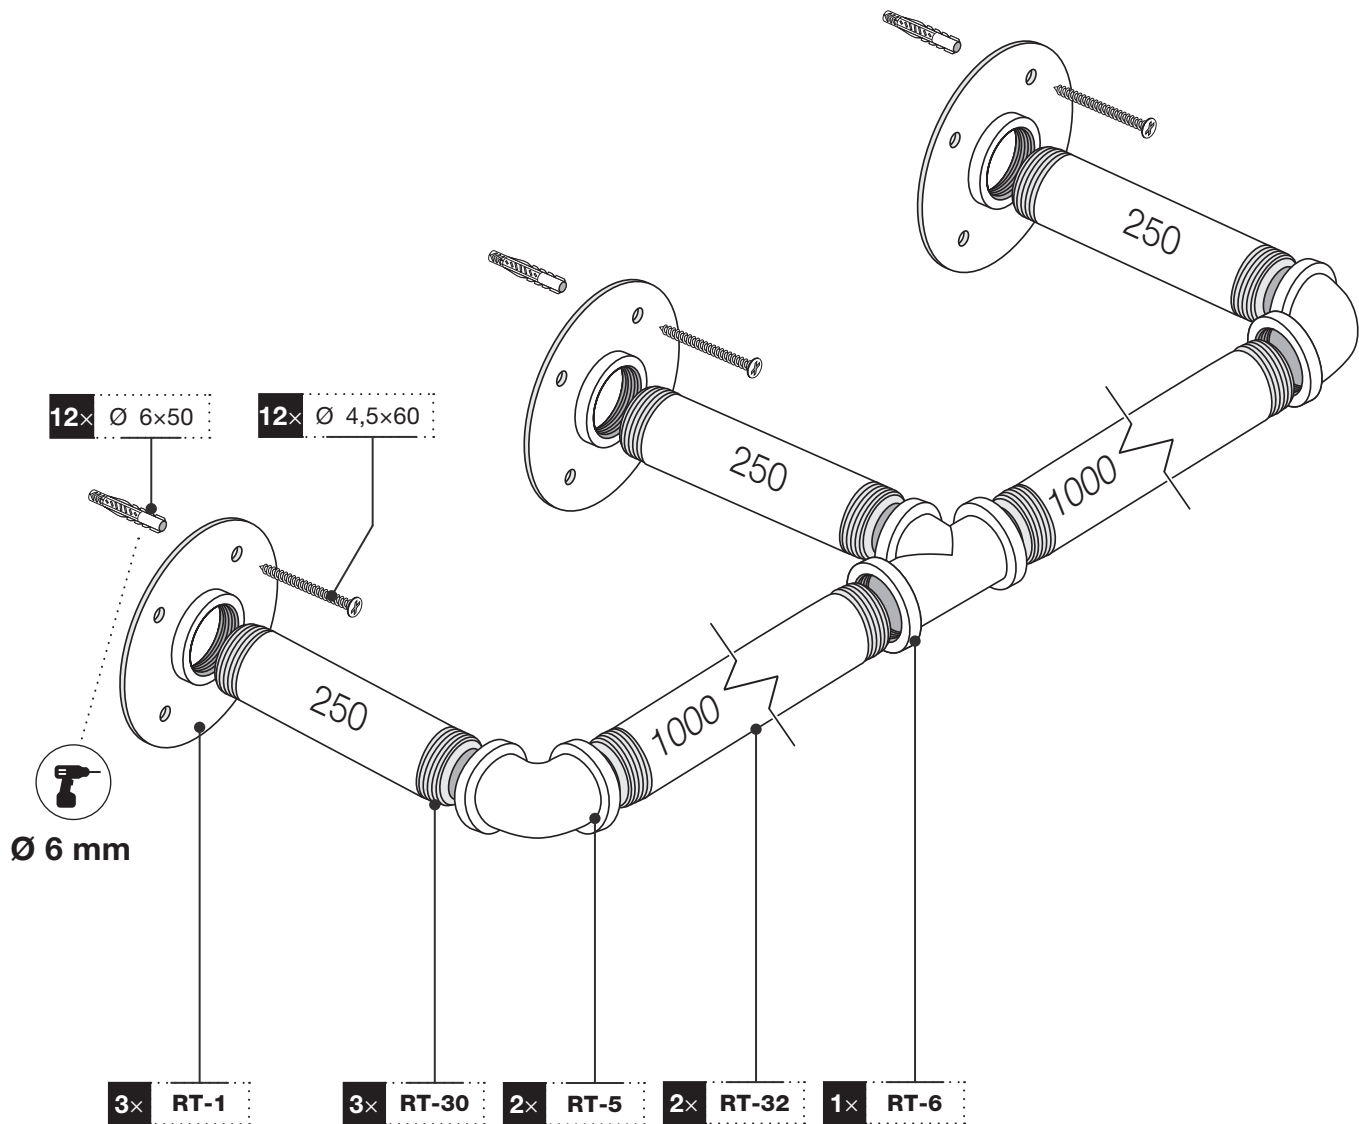

Art.: 3189

	3x RT-1
	2x RT-5
	1x RT-6
	3x RT-30 250 mm
	2x RT-32 1000 mm
	12x Ø 4,5x60 mm
	12x Ø 6x50 mm
	1x 3 m

Art.: 3189

[mm]

CZ Společnost WALTECO s.r.o. nepřebírá žádnou odpovědnost za škody na majetku nebo zranění osob v důsledku nesprávného použití.
EN WALTECO s.r.o. assumes no liability for property damage or personal injury resulting from improper use.
DE WALTECO s.r.o. übernimmt keine Haftung für Sach- oder Personenschäden, die durch unsachgemäßen Gebrauch entstehen.