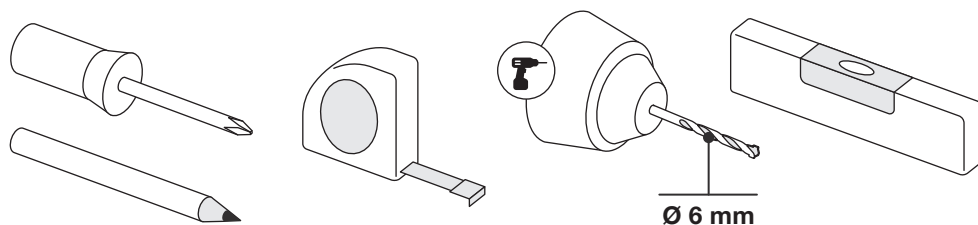

Art.: 3198

	10x RT-1
	4x RT-5
	4x RT-3
	3x RT-8
	1x RT-9
	4x RT-29 200 mm
	6x RT-30 250 mm
	11x RT-32 1000 mm
	24x Ø 4,5x60 mm
	24x Ø 6x50 mm
	1x 9 m
	4x Ø 83 mm

Art.: 3198

**CZ** Společnost WALTECO s.r.o. nepřebírá žádnou odpovědnost za škody na majetku nebo zranění osob v důsledku nesprávného použití.  
**EN** WALTECO s.r.o. assumes no liability for property damage or personal injury resulting from improper use.  
**DE** WALTECO s.r.o. übernimmt keine Haftung für Sach- oder Personenschäden, die durch unsachgemäßen Gebrauch entstehen.

Art.: 3198