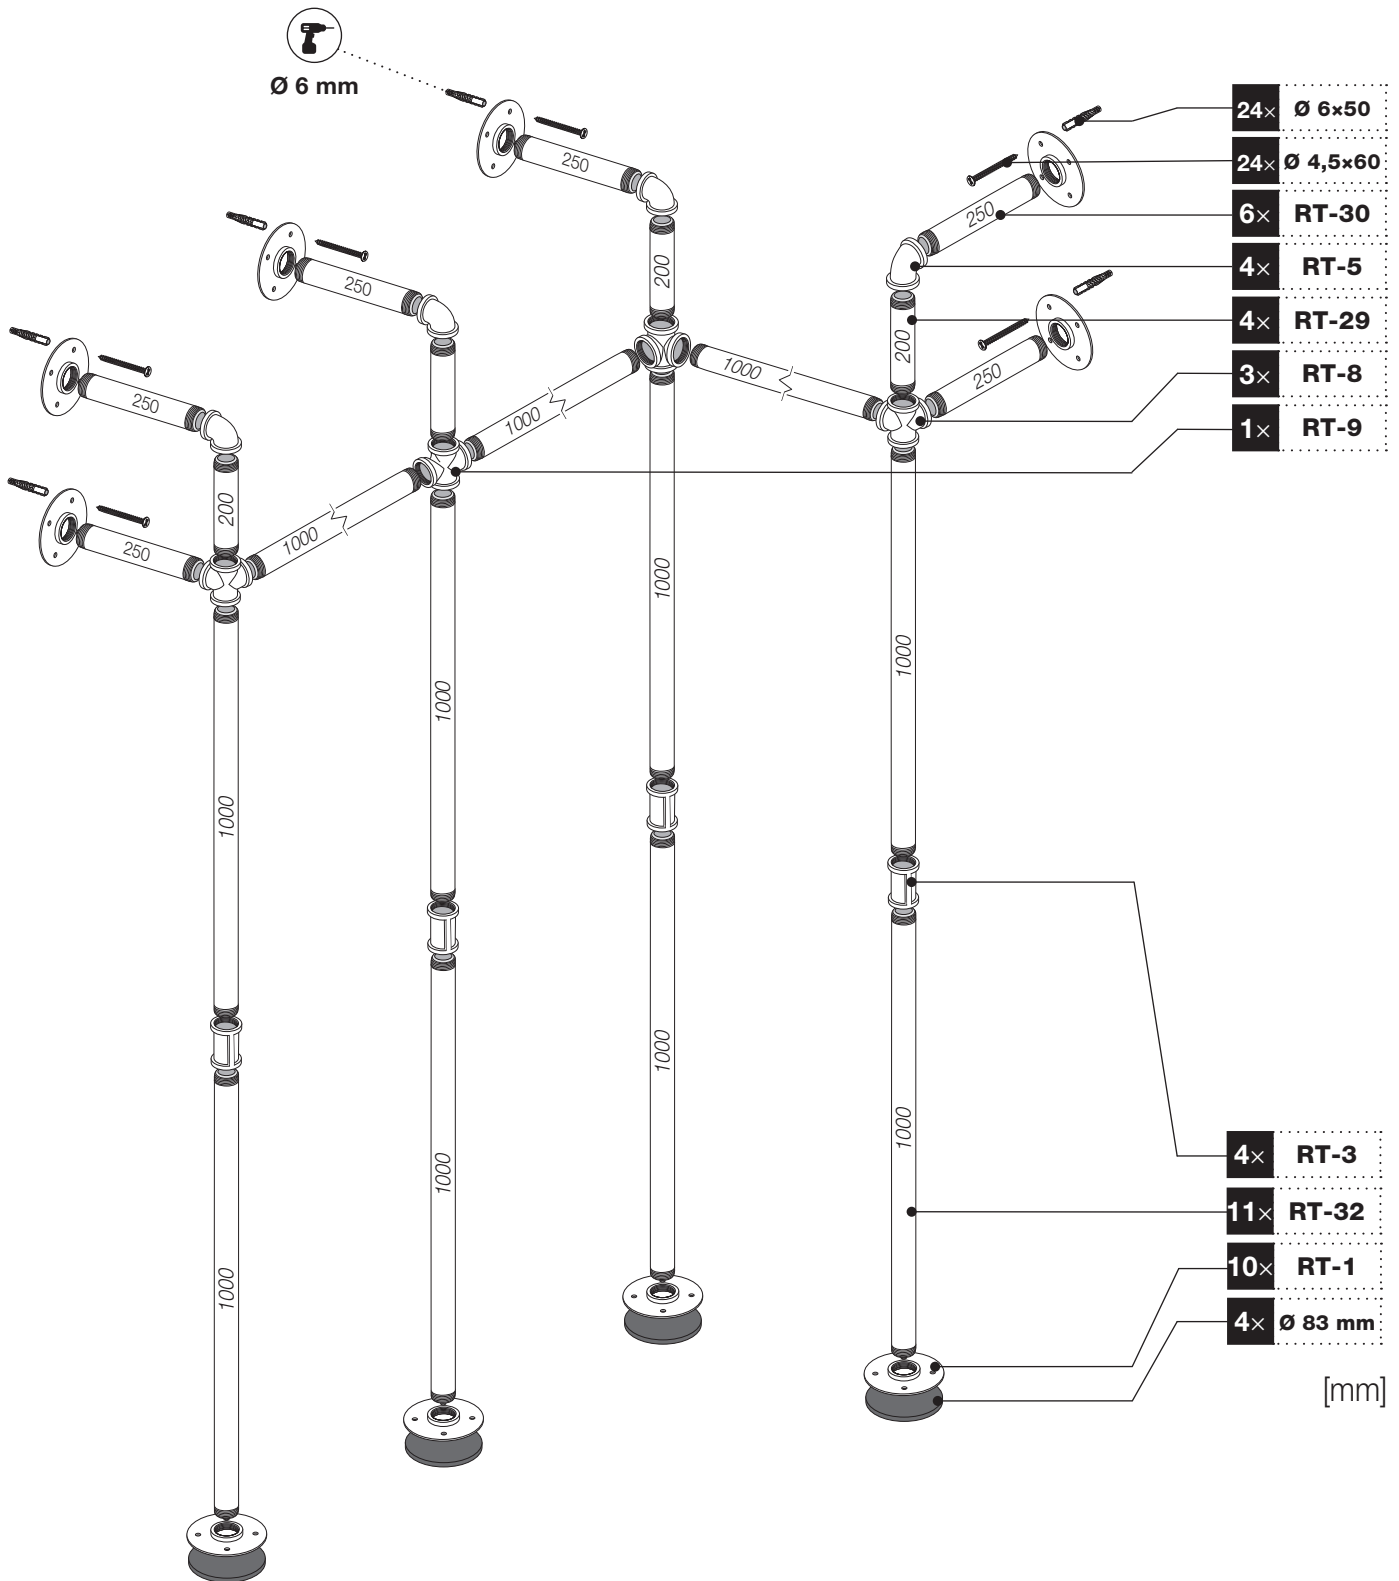

Art.: 3198

	10x RT-1
	4x RT-5
	4x RT-3
	3x RT-8
	1x RT-9
	4x RT-29 200 mm
	6x RT-30 250 mm
	11x RT-32 1000 mm
	24x Ø 4,5x60 mm
	24x Ø 6x50 mm
	1x 9 m
	4x Ø 83 mm

Art.: 3198

**CZ** Společnost WALTECO s.r.o. nepřebírá žádnou odpovědnost za škody na majetku nebo zranění osob v důsledku nesprávného použití.  
**EN** WALTECO s.r.o. assumes no liability for property damage or personal injury resulting from improper use.  
**DE** WALTECO s.r.o. übernimmt keine Haftung für Sach- oder Personenschäden, die durch unsachgemäßen Gebrauch entstehen.

Art.: 3198