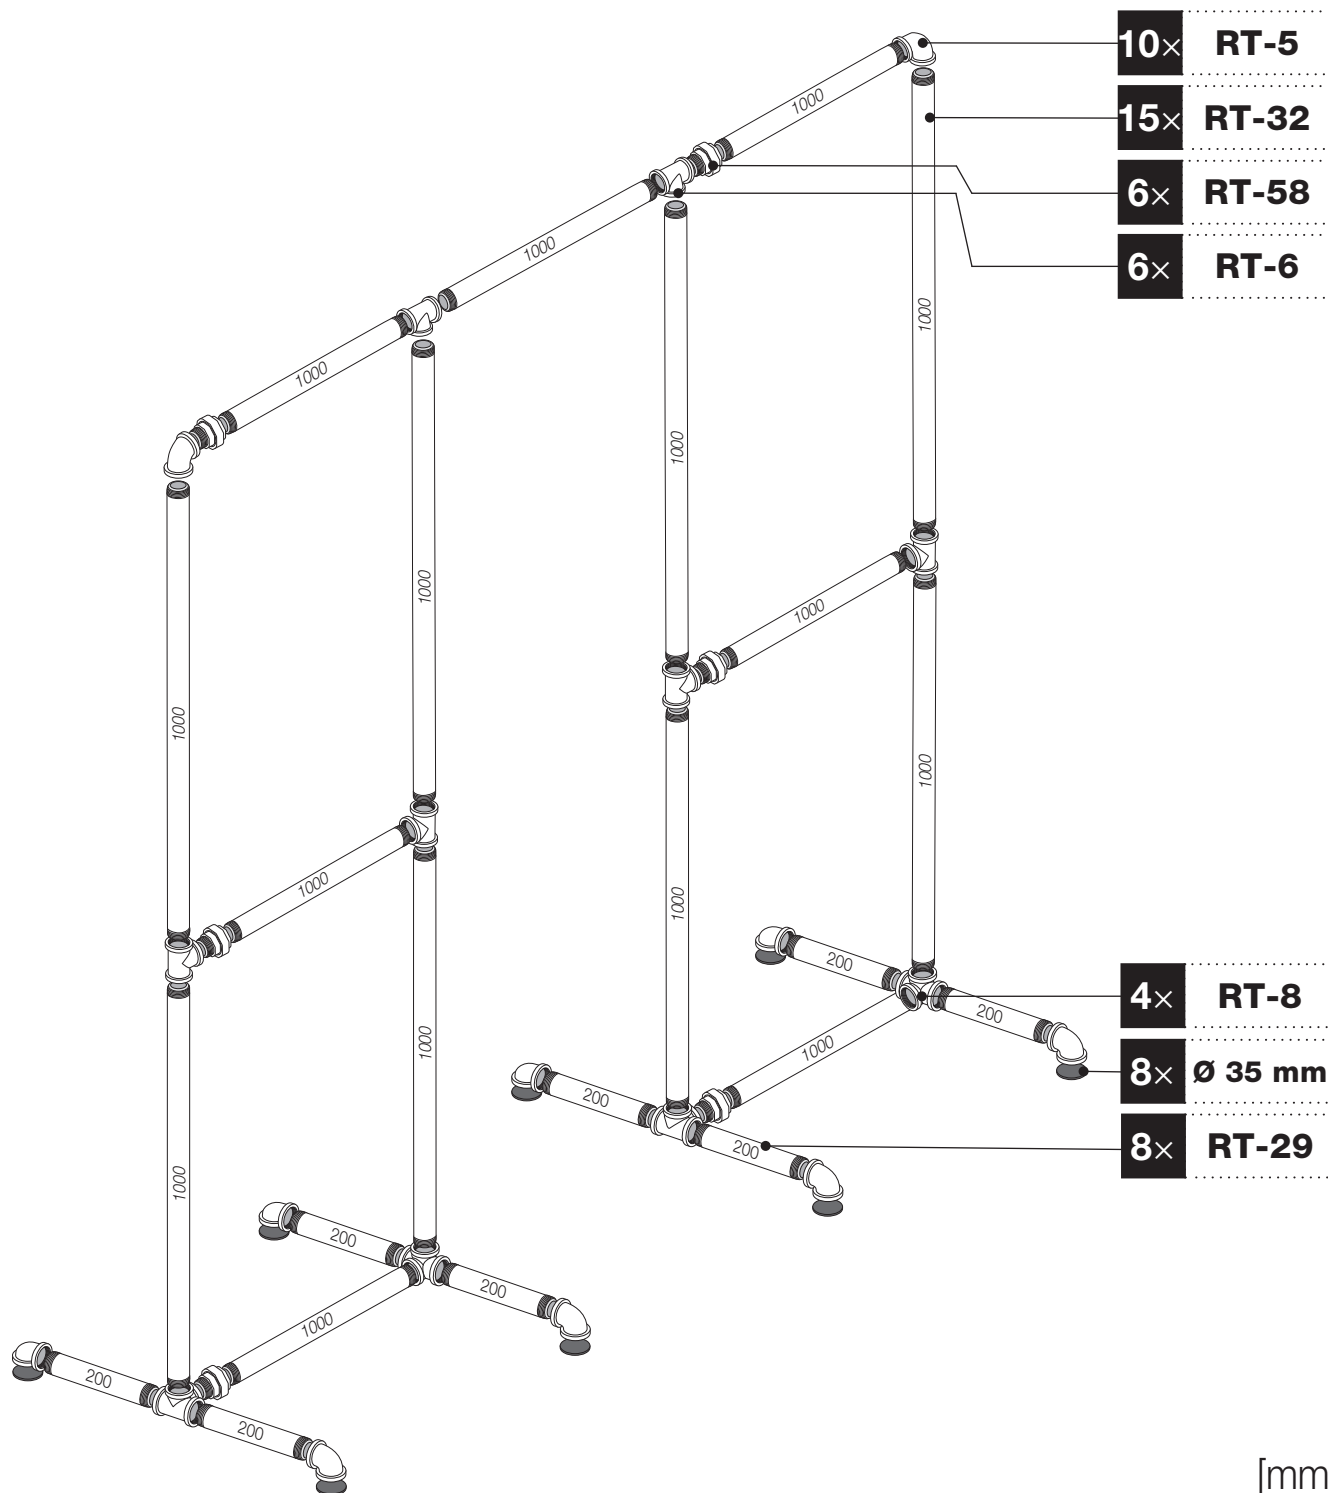

Art.: 3199

	4x	<b>RT-8</b>
	10x	<b>RT-5</b>
	6x	<b>RT-58</b>
	6x	<b>RT-6</b>
	15x	<b>RT-32</b> 1000 mm
	8x	<b>RT-29</b> 200 mm
	1x	<b>12 m</b>
	8x	<b>Ø 35 mm</b>

Art.: 3199

[mm]

**CZ** Společnost WALTECO s.r.o. nepřebírá žádnou odpovědnost za škody na majetku nebo zranění osob v důsledku nesprávného použití.  
**EN** WALTECO s.r.o. assumes no liability for property damage or personal injury resulting from improper use.  
**DE** WALTECO s.r.o. übernimmt keine Haftung für Sach- oder Personenschäden, die durch unsachgemäßen Gebrauch entstehen.

Art.: 3199