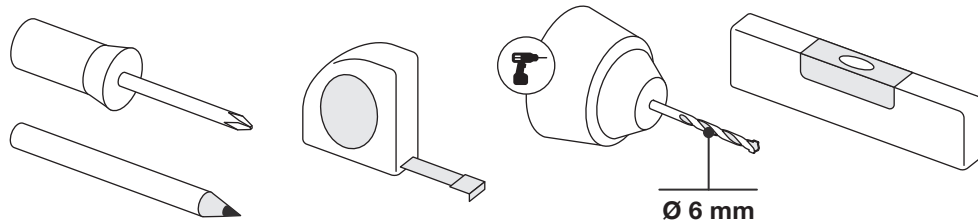

Art.: 3203

	3x RT-1
	1x RT-5
	1x RT-6
	2x RT-30 250 mm
	2x RT-32 1000 mm
	8x Ø 4,5x60 mm
	8x Ø 6x50 mm
	1x 3 m
	1x Ø 83 mm

Art.: 3203

CZ Společnost WALTECO s.r.o. nepřebírá žádnou odpovědnost za škody na majetku nebo zranění osob v důsledku nesprávného použití.
EN WALTECO s.r.o. assumes no liability for property damage or personal injury resulting from improper use.
DE WALTECO s.r.o. übernimmt keine Haftung für Sach- oder Personenschäden, die durch unsachgemäßen Gebrauch entstehen.