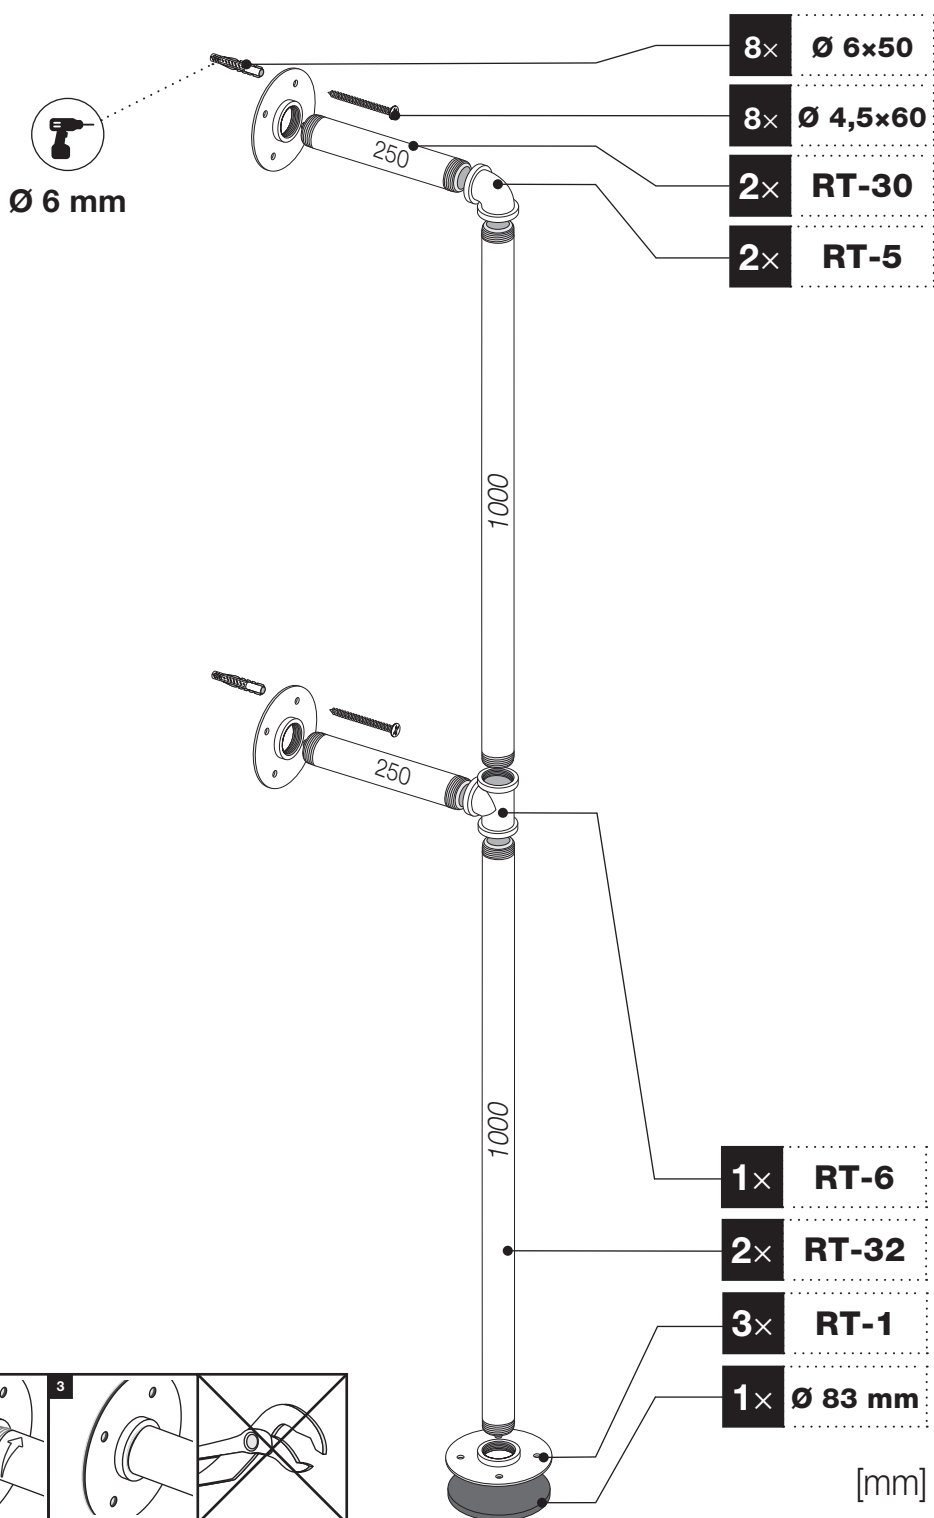

Art.: 3203

	3x RT-1
	1x RT-5
	1x RT-6
	2x RT-30 250 mm
	2x RT-32 1000 mm
	8x Ø 4,5x60 mm
	8x Ø 6x50 mm
	1x 3 m
	1x Ø 83 mm

Art.: 3203

CZ Společnost WALTECO s.r.o. nepřebírá žádnou odpovědnost za škody na majetku nebo zranění osob v důsledku nesprávného použití.
EN WALTECO s.r.o. assumes no liability for property damage or personal injury resulting from improper use.
DE WALTECO s.r.o. übernimmt keine Haftung für Sach- oder Personenschäden, die durch unsachgemäßen Gebrauch entstehen.