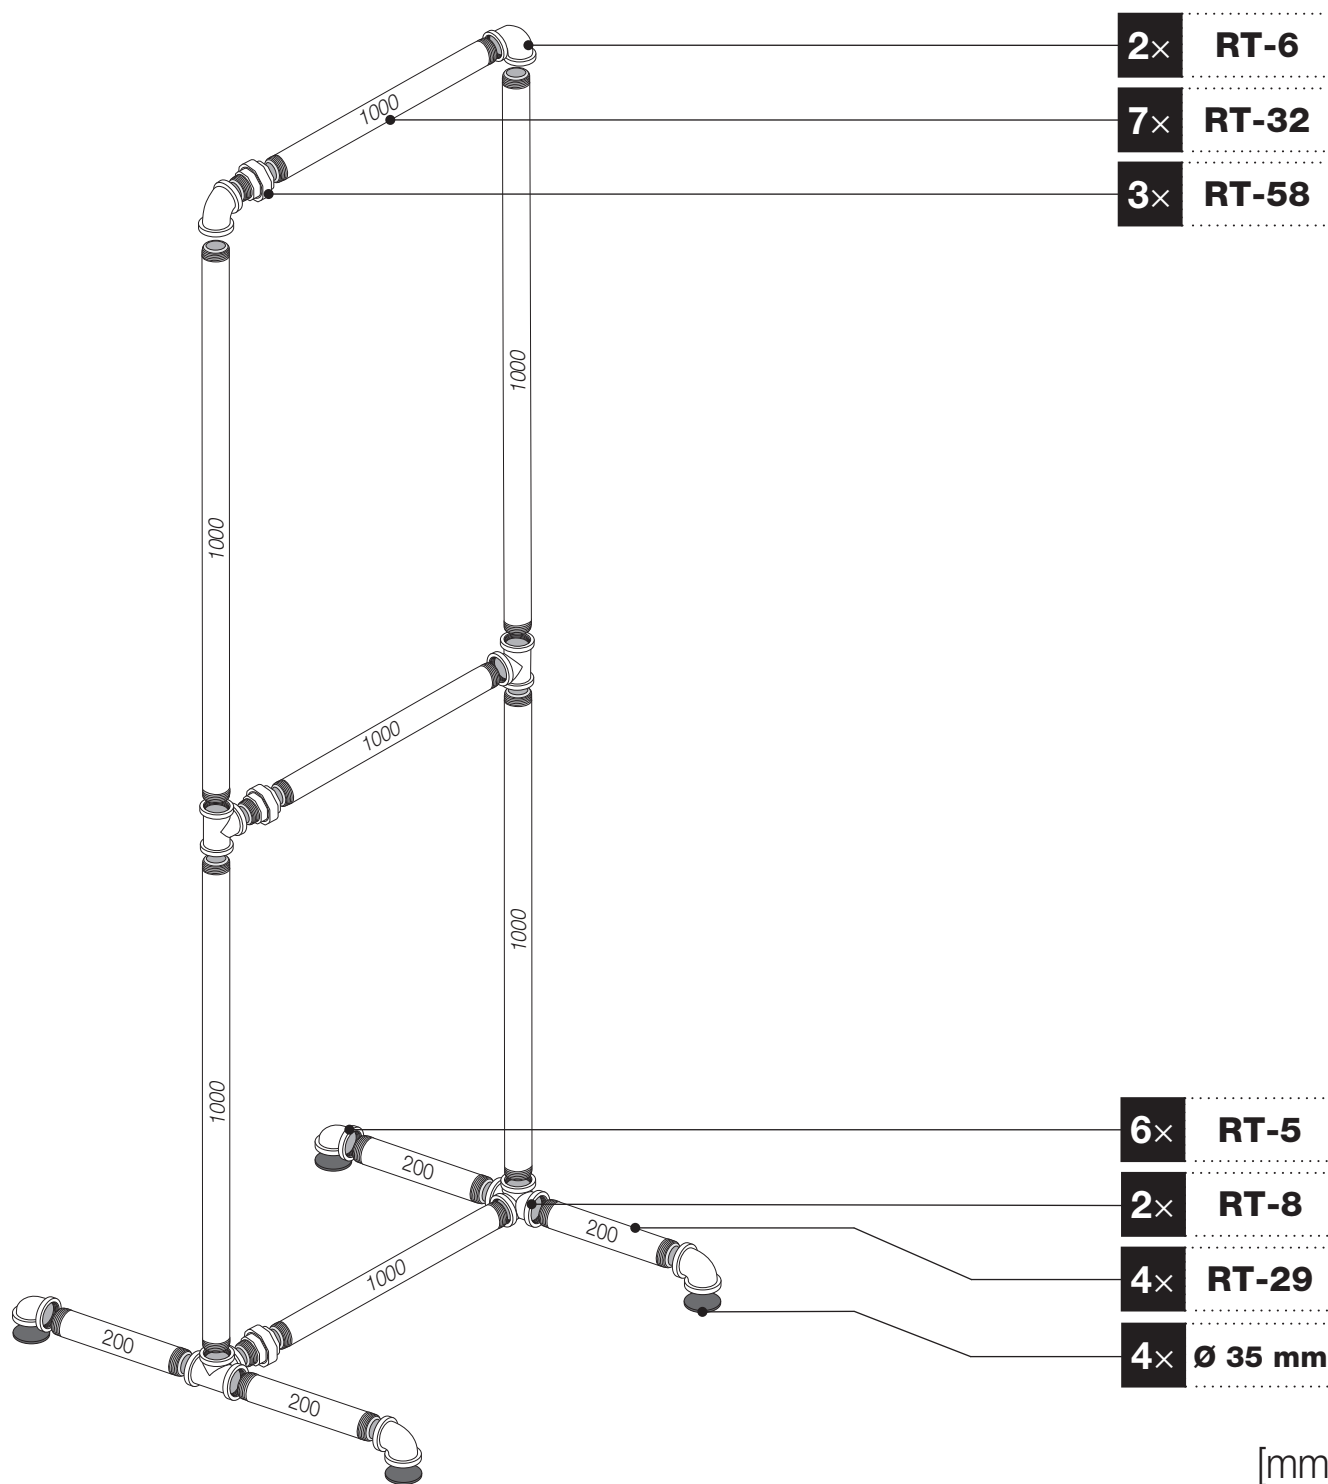

Art.: 3204

	2x RT-8
	6x RT-5
	3x RT-58
	2x RT-6
	4x RT-29 200 mm
	7x RT-32 1000 mm
	1x 9 m
	6x Ø 35 mm

Art.: 3204

**CZ** Společnost WALTECO s.r.o. nepřebírá žádnou odpovědnost za škody na majetku nebo zranění osob v důsledku nesprávného použití.  
**EN** WALTECO s.r.o. assumes no liability for property damage or personal injury resulting from improper use.  
**DE** WALTECO s.r.o. übernimmt keine Haftung für Sach- oder Personenschäden, die durch unsachgemäßen Gebrauch entstehen.

Art.: 3204