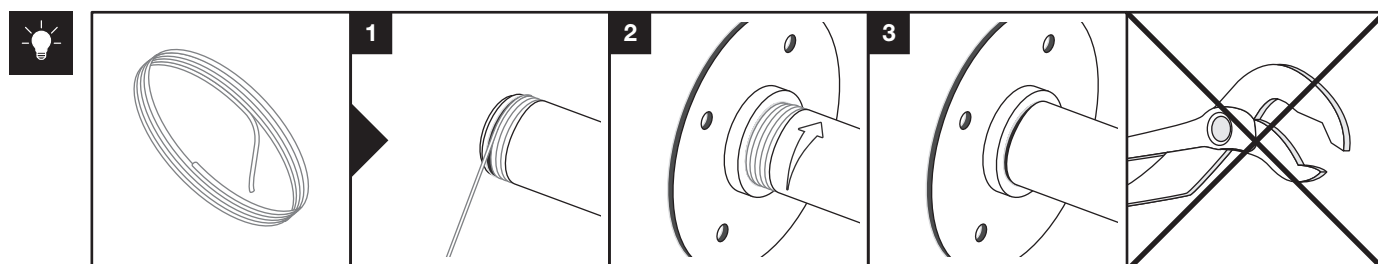

Art.: 3201

	5x RT-1
	2x RT-5
	3x RT-6
	5x RT-27 60 mm
	4x RT-32 1000 mm
	20x Ø 4,5x60 mm
	20x Ø 6x50 mm
	1x 3 m

Art.: 3201

[mm]

CZ Společnost WALTECO s.r.o. nepřebírá žádnou odpovědnost za škody na majetku nebo zranění osob v důsledku nesprávného použití.
EN WALTECO s.r.o. assumes no liability for property damage or personal injury resulting from improper use.
DE WALTECO s.r.o. übernimmt keine Haftung für Sach- oder Personenschäden, die durch unsachgemäßen Gebrauch entstehen.