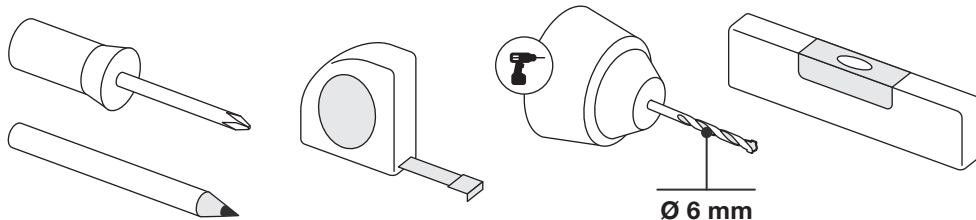

Art.: 3201

	5x RT-1
	2x RT-5
	3x RT-6
	5x RT-27 60 mm
	4x RT-32 1000 mm
	20x Ø 4,5x60 mm
	20x Ø 6x50 mm
	1x 3 m

Art.: 3201

[mm]

CZ Společnost WALTECO s.r.o. nepřebírá žádnou odpovědnost za škody na majetku nebo zranění osob v důsledku nesprávného použití.
EN WALTECO s.r.o. assumes no liability for property damage or personal injury resulting from improper use.
DE WALTECO s.r.o. übernimmt keine Haftung für Sach- oder Personenschäden, die durch unsachgemäßen Gebrauch entstehen.