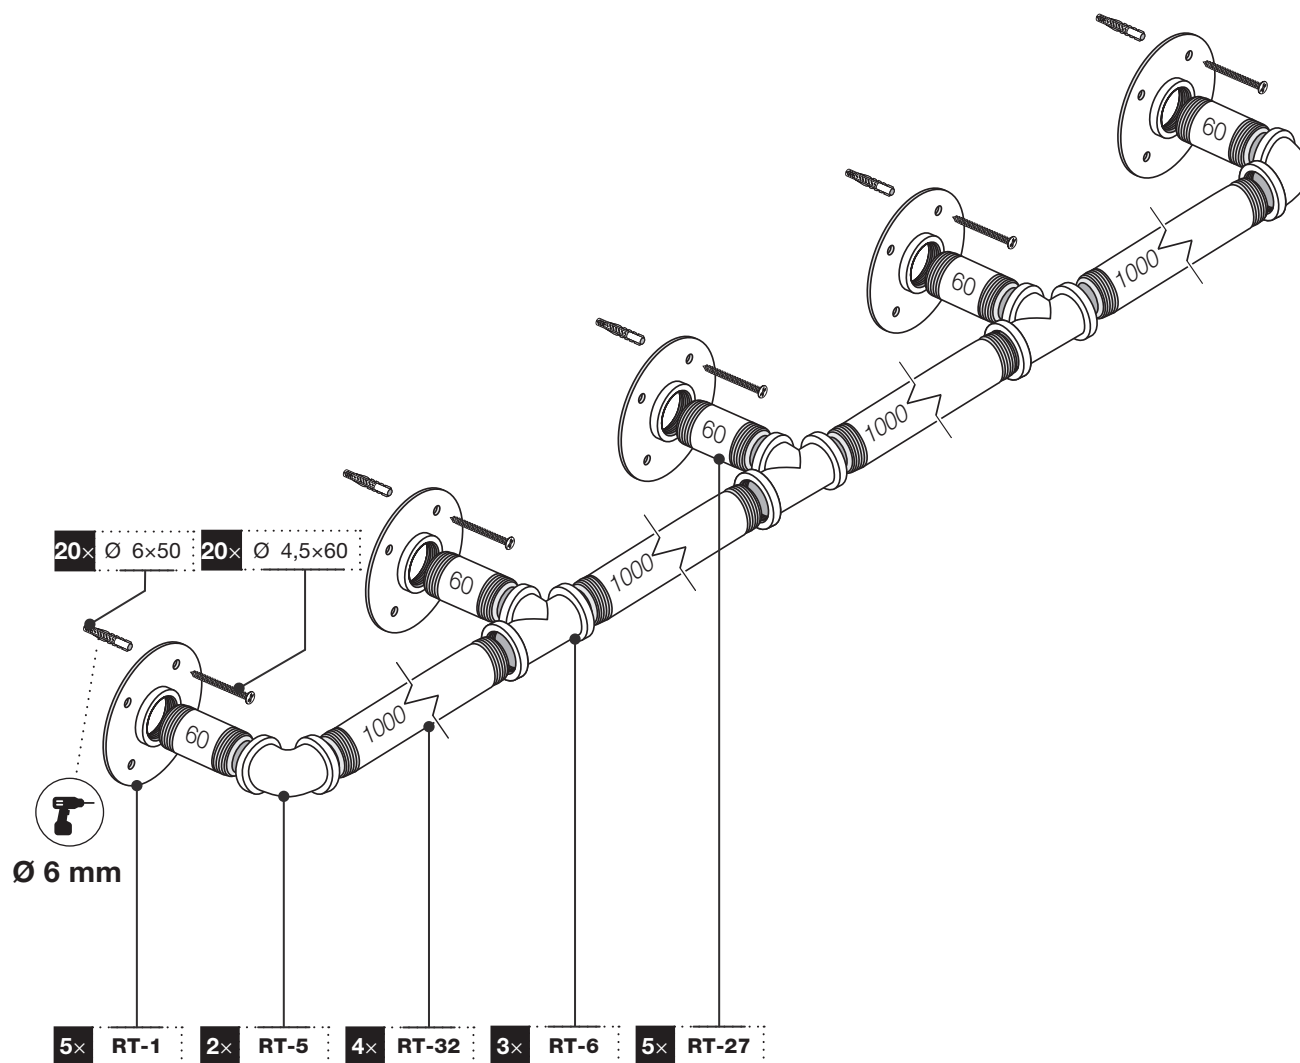

Art.: 3201

	5x RT-1
	2x RT-5
	3x RT-6
	5x RT-27 60 mm
	4x RT-32 1000 mm
	20x Ø 4,5x60 mm
	20x Ø 6x50 mm
	1x 3 m

Art.: 3201

[mm]

CZ Společnost WALTECO s.r.o. nepřebírá žádnou odpovědnost za škody na majetku nebo zranění osob v důsledku nesprávného použití.
EN WALTECO s.r.o. assumes no liability for property damage or personal injury resulting from improper use.
DE WALTECO s.r.o. übernimmt keine Haftung für Sach- oder Personenschäden, die durch unsachgemäßen Gebrauch entstehen.