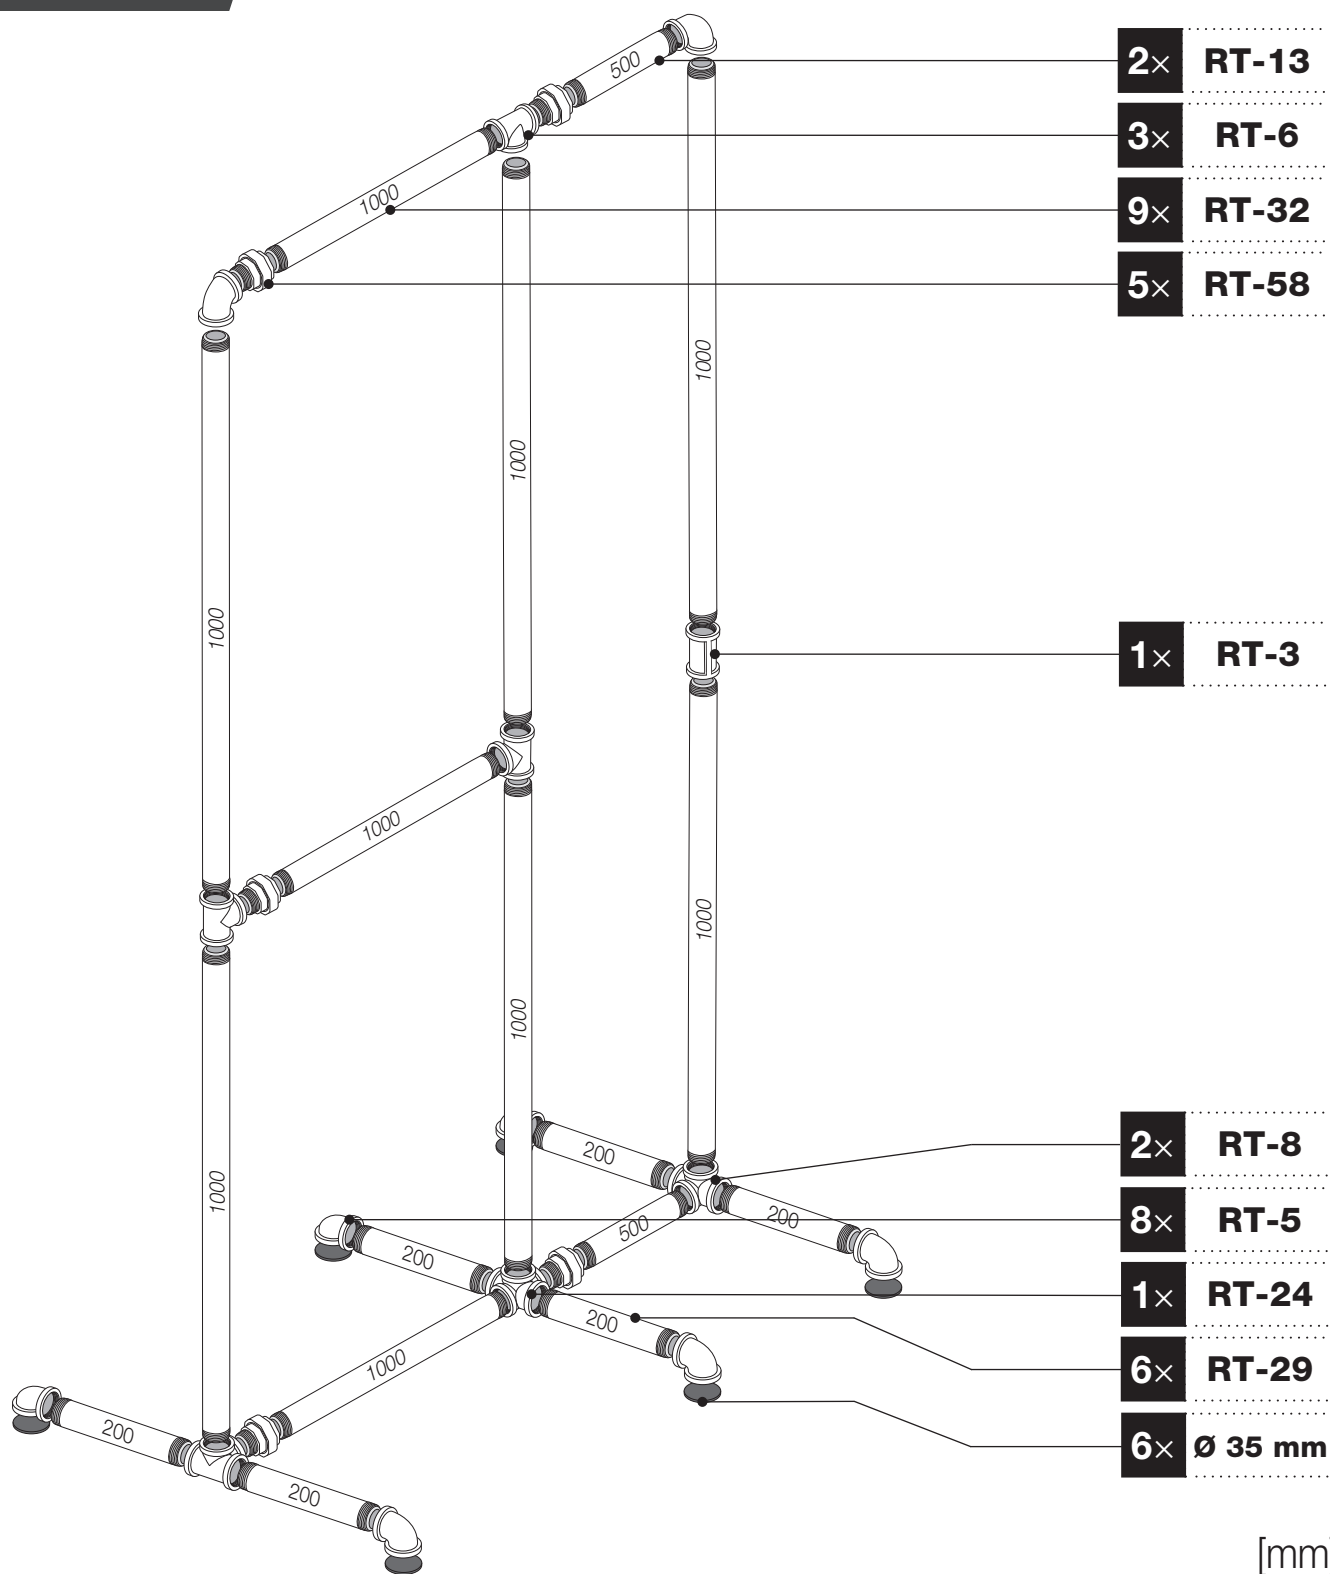

Art.: 3180

	2x	RT-8
	8x	RT-5
	5x	RT-58
	1x	RT-24
	3x	RT-6
	1x	RT-3
	6x	RT-29 200 mm
	2x	RT-13 500 mm
	9x	RT-32 1000 mm
	1x	12 m
	6x	Ø 35 mm

Art.: 3180

CZ Společnost WALTECO s.r.o. nepřebírá žádnou odpovědnost za škody na majetku nebo zranění osob v důsledku nesprávného použití.
EN WALTECO s.r.o. assumes no liability for property damage or personal injury resulting from improper use.
DE WALTECO s.r.o. übernimmt keine Haftung für Sach- oder Personenschäden, die durch unsachgemäßen Gebrauch entstehen.

Art.: 3180