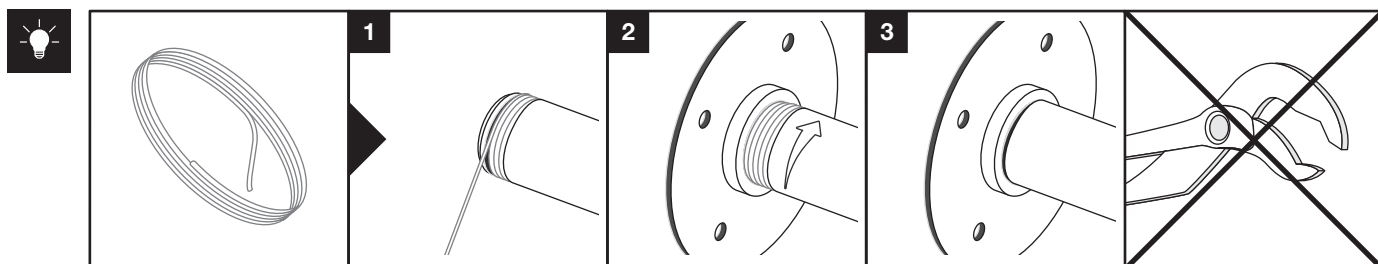

Art.: 3202

	2x RT-1
	2x RT-5
	3x RT-32 1000 mm
	8x Ø 4,5x60 mm
	8x Ø 6x50 mm
	1x 1 m

Art.: 3202

CZ Společnost WALTECO s.r.o. nepřebírá žádnou odpovědnost za škody na majetku nebo zranění osob v důsledku nesprávného použití.
EN WALTECO s.r.o. assumes no liability for property damage or personal injury resulting from improper use.
DE WALTECO s.r.o. übernimmt keine Haftung für Sach- oder Personenschäden, die durch unsachgemäßen Gebrauch entstehen.