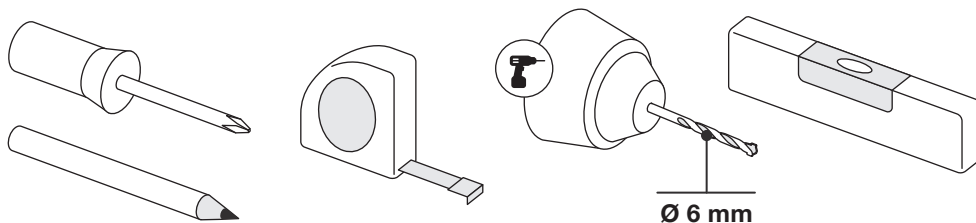

Art.: 3202

	2x RT-1
	2x RT-5
	3x RT-32 1000 mm
	8x Ø 4,5x60 mm
	8x Ø 6x50 mm
	1x 1 m

Art.: 3202

CZ Společnost WALTECO s.r.o. nepřebírá žádnou odpovědnost za škody na majetku nebo zranění osob v důsledku nesprávného použití.
EN WALTECO s.r.o. assumes no liability for property damage or personal injury resulting from improper use.
DE WALTECO s.r.o. übernimmt keine Haftung für Sach- oder Personenschäden, die durch unsachgemäßen Gebrauch entstehen.