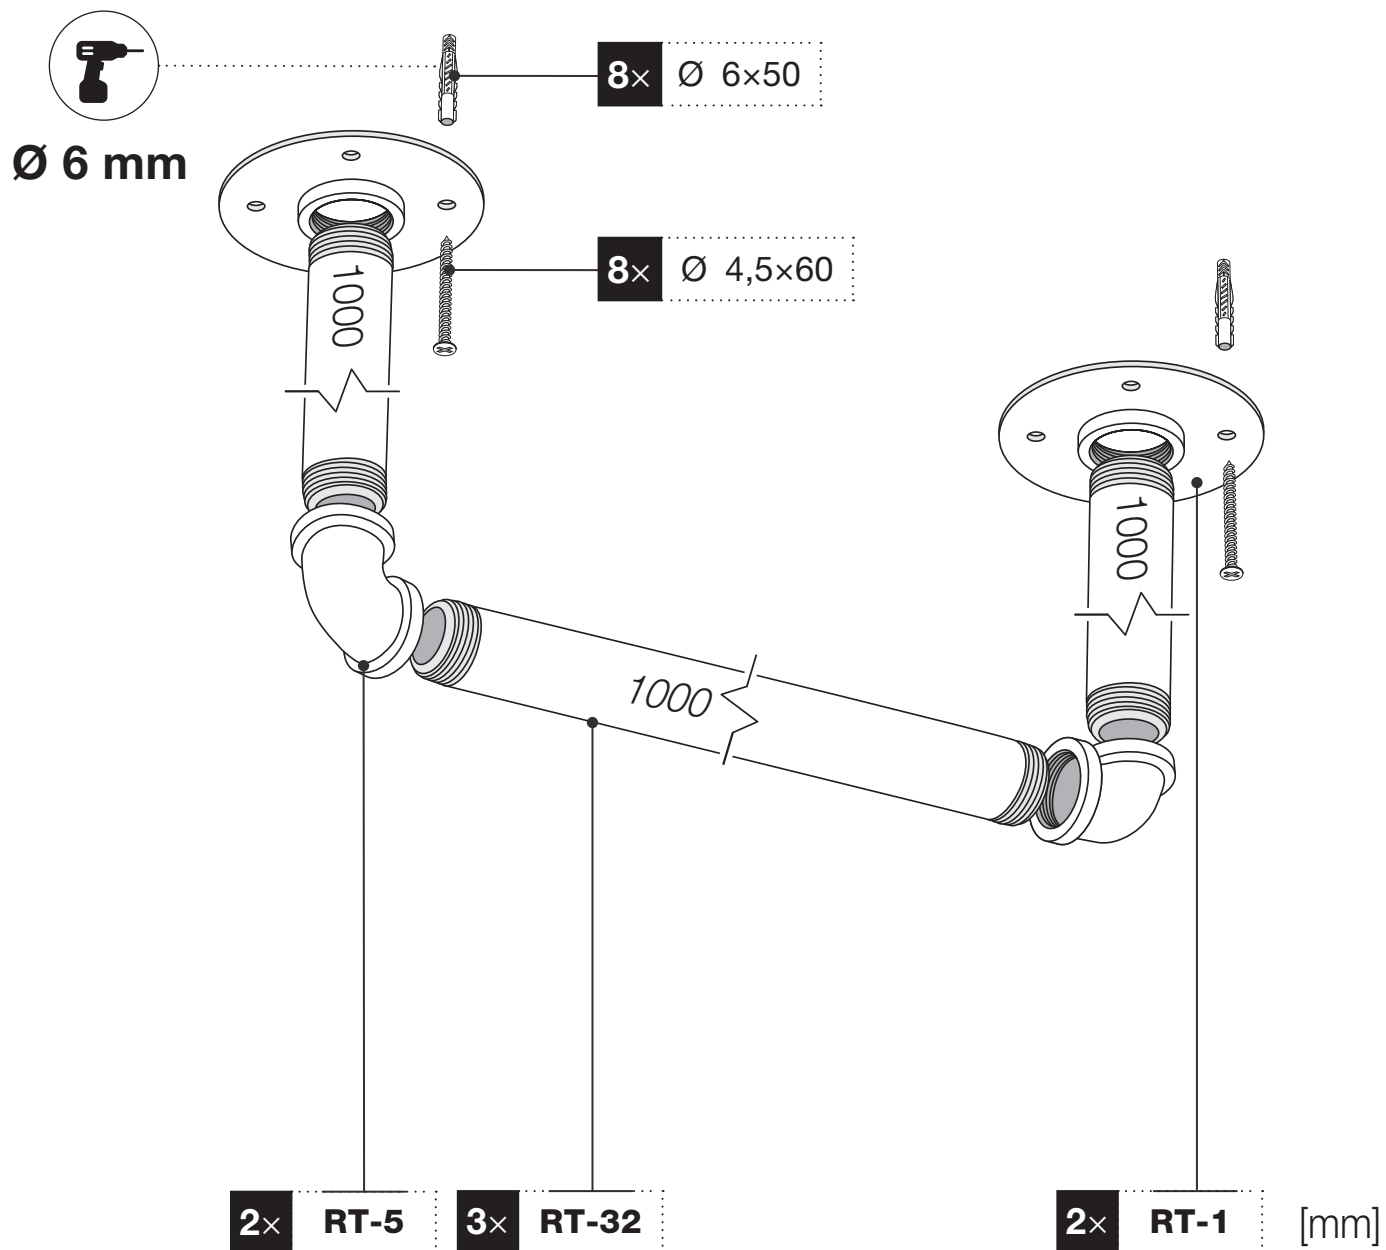

Art.: 3202

	2x RT-1
	2x RT-5
	3x RT-32 1000 mm
	8x Ø 4,5x60 mm
	8x Ø 6x50 mm
	1x 1 m

Art.: 3202

CZ Společnost WALTECO s.r.o. nepřebírá žádnou odpovědnost za škody na majetku nebo zranění osob v důsledku nesprávného použití.
EN WALTECO s.r.o. assumes no liability for property damage or personal injury resulting from improper use.
DE WALTECO s.r.o. übernimmt keine Haftung für Sach- oder Personenschäden, die durch unsachgemäßen Gebrauch entstehen.