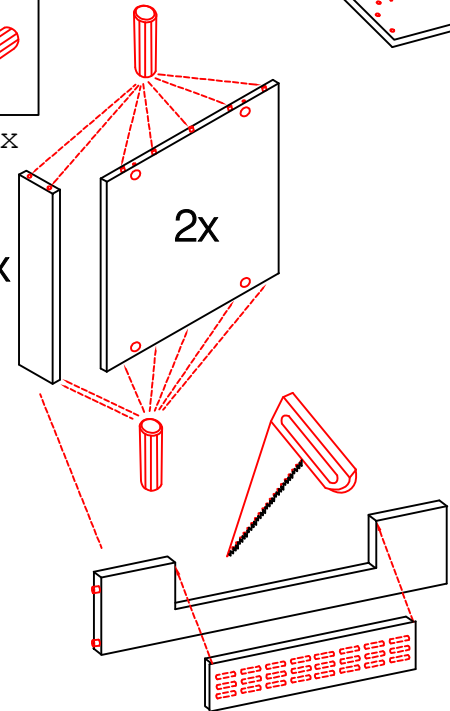

DGIT 60 Variante

Montageanleitung / Notice de montage / Assembly instruction

Flex-Well Vertrieb
GmbH & Co.KG
Industriestr. 80
32120 Hiddenhausen
info@flex-well.de

Ø5mm
12x

4x

24x

1x

2x

3,5x15
8x

4x

20x

12x

2x

Wandbefestigung, Kippsicherung

4,5x15
1x

1x

Ø8mm
1x

4,5x50
1x

DSPU 100 Blocktype

Varianto

Montageanleitung / Notice de montage / Assembly instruction

Flex-Well Vertriebs
 GmbH & Co.KG
 Industriestr. 80
 32120 Hiddenhausen
 info@flex-well.de

4x 4x 14x 4x 4x

4x 8x 10x 2x 2x

4x

HU 60 Blocktype Varianto

Montageanleitung / Notice de montage / Assembly instruction

Flex-Well Vertriebs
GmbH & Co.KG
Industriestr. 80
32120 Hiddenhausen
info@flex-well.de

2x 2x 4x

Ø8mm

L