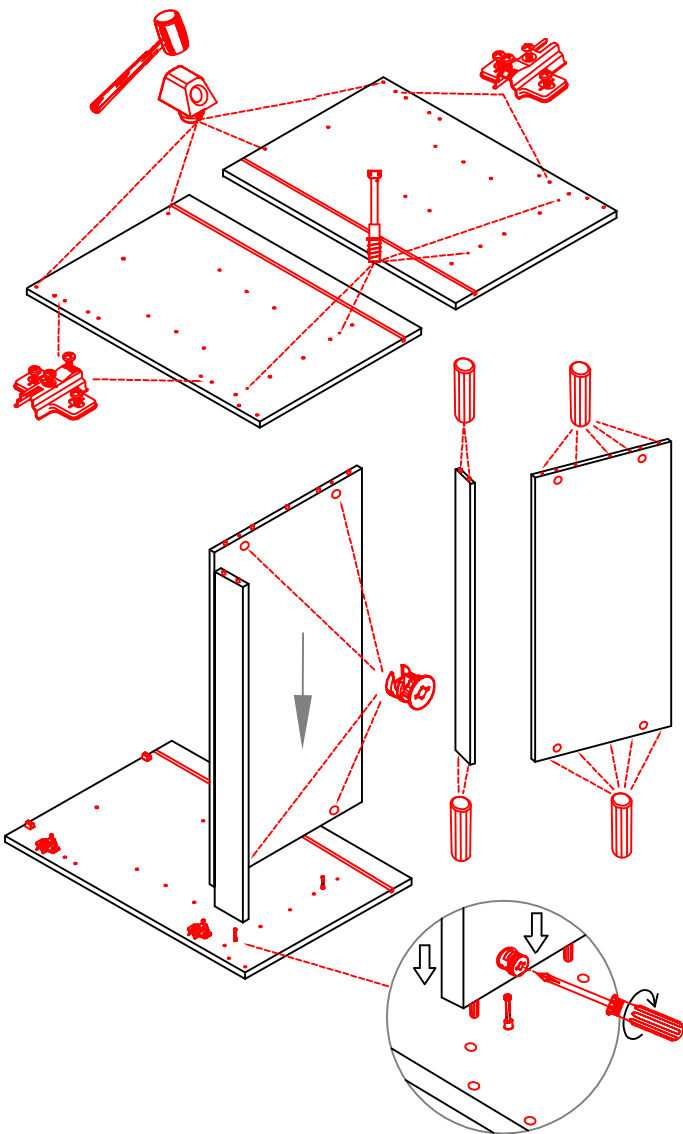

Ø8mm
1x

4,5x50
1x

DSPU 100 Blocktype

Varianto

Montageanleitung / Notice de montage / Assembly instruction

Flex-Well Vertriebs
 GmbH & Co.KG
 Industriestr. 80
 32120 Hiddenhausen
 info@flex-well.de

4x 4x 14x 4x 4x

4x 8x 10x 2x 2x

4x

HU 60 Blocktype Varianto

Montageanleitung / Notice de montage / Assembly instruction

Flex-Well Vertriebs
GmbH & Co.KG
Industriestr. 80
32120 Hiddenhausen
info@flex-well.de

2x 2x 4x

Ø8mm

L

R

Ø5mm

8x 8x 12x

H 30 / H 40 / H 50 / H 60 / KH 60-32 / HG 50 / HGH 50 H 50-68 / H 60-68 / H 50-89 / H 60-89 -Varianto

Montageanleitung / Notice de montage / Assembly instruction

Flex-Well Vertriebs
GmbH & Co.KG
Industriestr. 80
32120 Hiddenhausen
info@flex-well.de