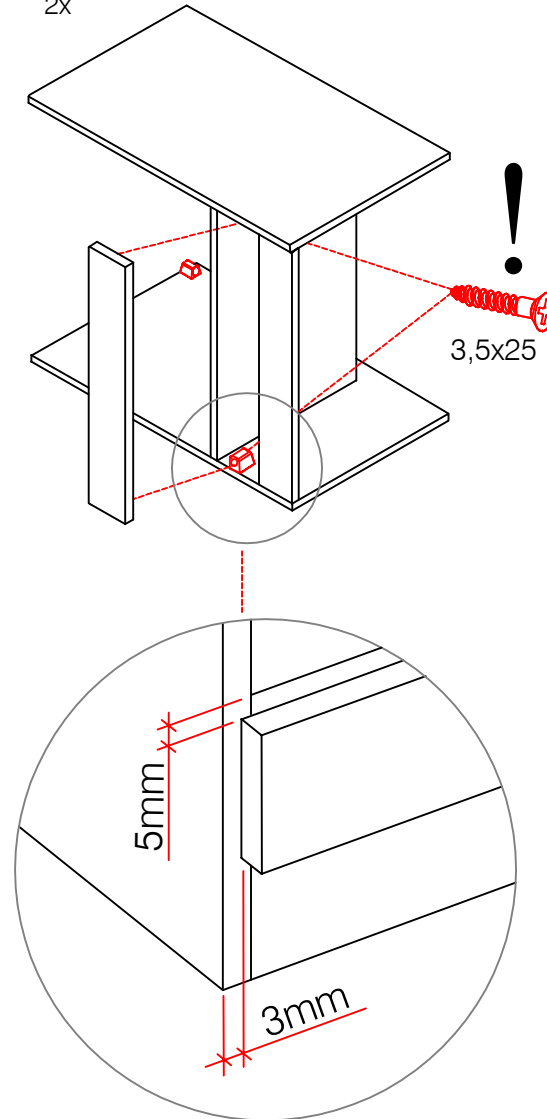

4x 8x 10x 2x 2x

4x

HU 60 Blocktype Varianto

Montageanleitung / Notice de montage / Assembly instruction

Flex-Well Vertriebs
GmbH & Co.KG
Industriestr. 80
32120 Hiddenhausen
info@flex-well.de

2x 2x 4x

Ø8mm

L

R

Ø5mm

8x 8x 12x

H 30 / H 40 / H 50 / H 60 / KH 60-32 / HG 50 / HGH 50 H 50-68 / H 60-68 / H 50-89 / H 60-89 -Varianto

Montageanleitung / Notice de montage / Assembly instruction

Flex-Well Vertriebs
GmbH & Co.KG
Industriestr. 80
32120 Hiddenhausen
info@flex-well.de

4x 12x 2x 1x 4x

8x 2x 2x

US 40 B/ 50 B/ 60 B Variante (Blocktype)

Montageanleitung / Notice de montage / Assembly instruction

Flex-Well Vertriebs
GmbH & Co. KG
Industriestr. 80
32120 Hiddenhausen
info@flex-well.de