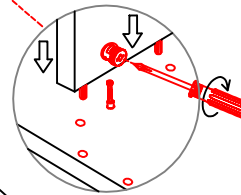

3,5x15
8x

4x

20x

12x

2x

Wandbefestigung, Kippsicherung

4,5x15
1x

1x

Ø8mm
1x

4,5x50
1x

DSPU 100 Blocktype

Varianto

Montageanleitung / Notice de montage / Assembly instruction

Flex-Well Vertriebs
 GmbH & Co.KG
 Industriestr. 80
 32120 Hiddenhausen
 info@flex-well.de

4x 4x 14x 4x 4x