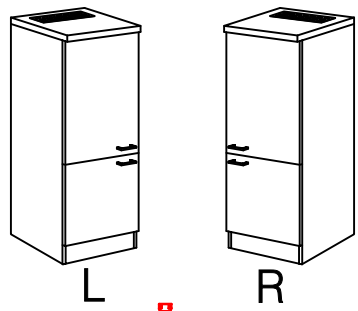

DGIT 60 Variante

Montageanleitung / Notice de montage / Assembly instruction

Flex-Well Vertrieb
GmbH & Co.KG
Industriestr. 80
32120 Hiddenhausen
info@flex-well.de

Ø5mm
12x

4x

24x

1x

2x

3,5x15
8x

4x

20x

12x

2x

Wandbefestigung, Kippsicherung

4,5x15
1x

1x

Ø8mm
1x

4,5x50
1x

DSPU 100 Blocktype

Varianto

Montageanleitung / Notice de montage / Assembly instruction

Flex-Well Vertriebs
 GmbH & Co.KG
 Industriestr. 80
 32120 Hiddenhausen
 info@flex-well.de

4x 4x 14x 4x 4x

4x 8x 10x 2x 2x

4x

HU 60 Blocktype Varianto

Montageanleitung / Notice de montage / Assembly instruction

Flex-Well Vertriebs
GmbH & Co.KG
Industriestr. 80
32120 Hiddenhausen
info@flex-well.de

2x 2x 4x

Ø8mm

L