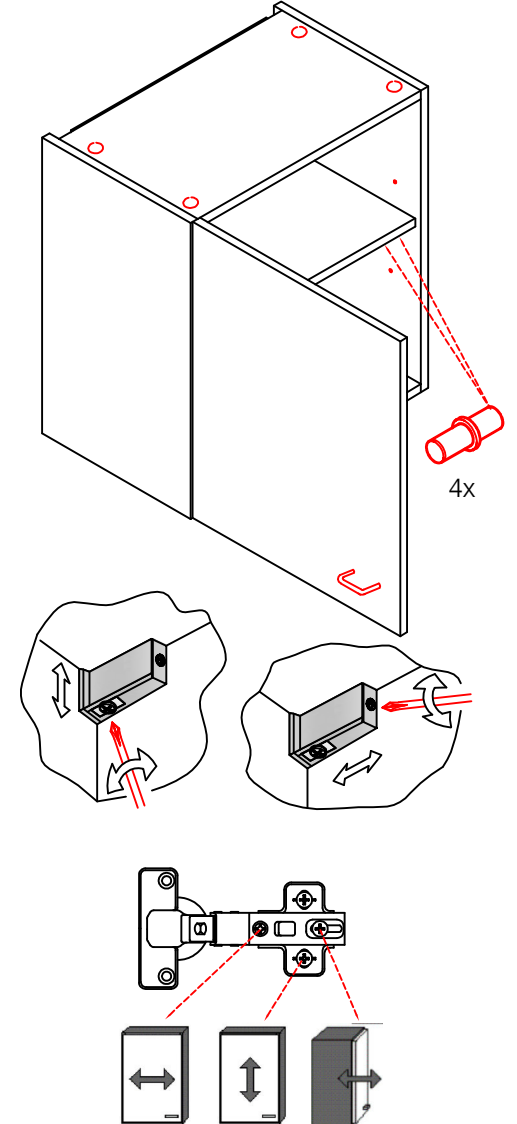

4x 8x 10x 2x 2x

4x

HU 60 Blocktype Varianto

Montageanleitung / Notice de montage / Assembly instruction

Flex-Well Vertriebs
GmbH & Co.KG
Industriestr. 80
32120 Hiddenhausen
info@flex-well.de

2x 2x 4x

Ø8mm

L

R

Ø5mm

8x 8x 12x

H 30 / H 40 / H 50 / H 60 / KH 60-32 / HG 50 / HGH 50 H 50-68 / H 60-68 / H 50-89 / H 60-89 -Varianto

Montageanleitung / Notice de montage / Assembly instruction

Flex-Well Vertriebs
GmbH & Co.KG
Industriestr. 80
32120 Hiddenhausen
info@flex-well.de

4x 12x 2x 1x 4x

8x 2x 2x

US 40 B/ 50 B/ 60 B Variante (Blocktype)

Montageanleitung / Notice de montage / Assembly instruction

Flex-Well Vertriebs
GmbH & Co. KG
Industriestr. 80
32120 Hiddenhausen
info@flex-well.de