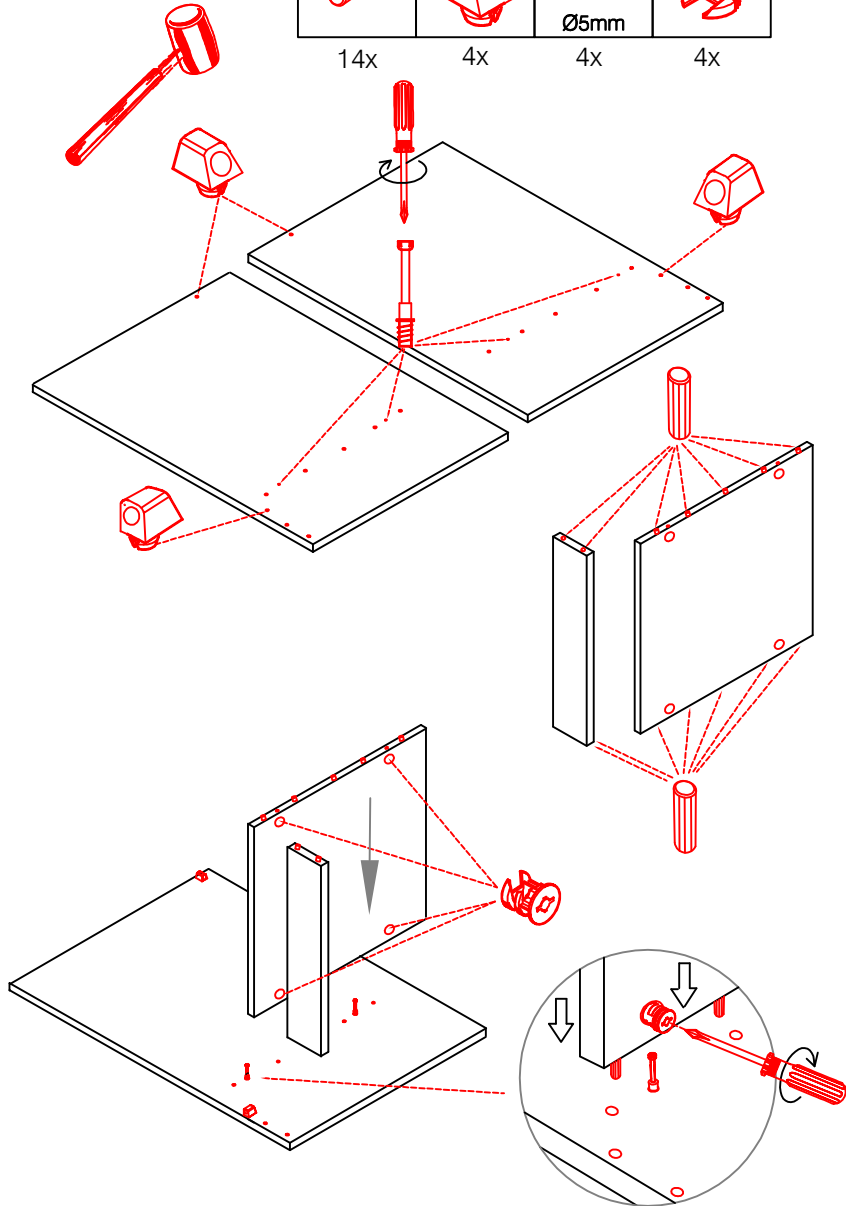

4x 8x 10x 2x 2x

4x

HU 60 Blocktype Varianto

Montageanleitung / Notice de montage / Assembly instruction

Flex-Well Vertriebs
GmbH & Co.KG
Industriestr. 80
32120 Hiddenhausen
info@flex-well.de

2x 2x 4x

Ø8mm

L

R

Ø5mm

8x 8x 12x

H 30 / H 40 / H 50 / H 60 / KH 60-32 / HG 50 / HGH 50 H 50-68 / H 60-68 / H 50-89 / H 60-89 -Varianto

Montageanleitung / Notice de montage / Assembly instruction

Flex-Well Vertriebs
GmbH & Co.KG
Industriestr. 80
32120 Hiddenhausen
info@flex-well.de