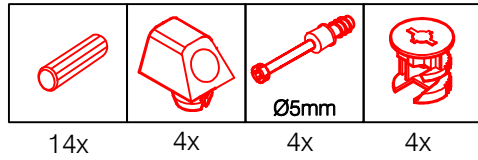

4x 8x 10x 2x 2x

4x

HU 60 Blocktype Varianto

Montageanleitung / Notice de montage / Assembly instruction

Flex-Well Vertriebs
GmbH & Co.KG
Industriestr. 80
32120 Hiddenhausen
info@flex-well.de

2x 2x 4x

Ø8mm

L