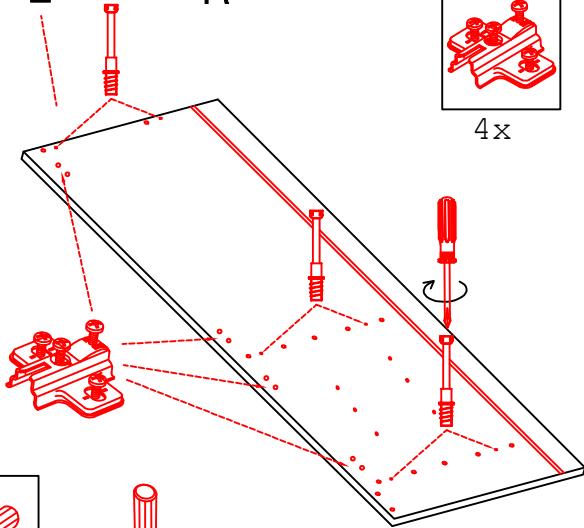

DGIT 60 Variante

Montageanleitung / Notice de montage / Assembly instruction

Flex-Well Vertrieb
GmbH & Co.KG
Industriestr. 80
32120 Hiddenhausen
info@flex-well.de

Ø5mm
12x

4x

24x

1x

2x

3,5x15
8x

4x

20x

12x

2x

Wandbefestigung, Kippsicherung

4,5x15
1x

1x

Ø8mm
1x

4,5x50
1x

DSPU 100 Blocktype

Varianto

Montageanleitung / Notice de montage / Assembly instruction

Flex-Well Vertriebs
 GmbH & Co.KG
 Industriestr. 80
 32120 Hiddenhausen
 info@flex-well.de

4x 4x 14x 4x 4x

4x 8x 10x 2x 2x

4x

HU 60 Blocktype Varianto

Montageanleitung / Notice de montage / Assembly instruction

Flex-Well Vertriebs
GmbH & Co.KG
Industriestr. 80
32120 Hiddenhausen
info@flex-well.de

2x 2x 4x

Ø8mm

L