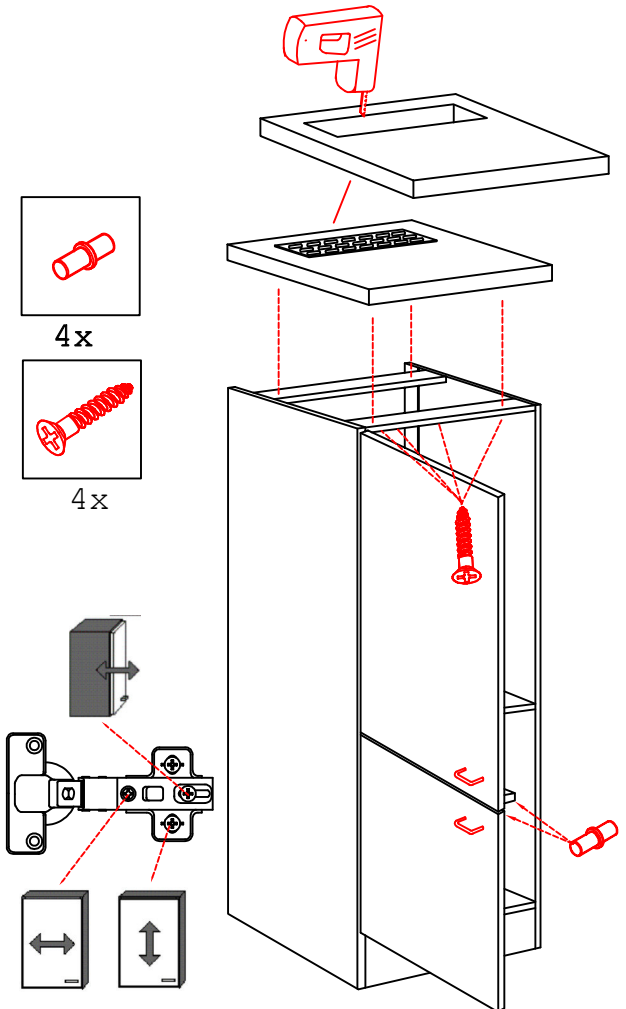

3,5x15
8x

4x

20x

12x

2x

Wandbefestigung, Kippsicherung

4,5x15
1x

1x

Ø8mm
1x

4,5x50
1x

DSPU 100 Blocktype

Varianto

Montageanleitung / Notice de montage / Assembly instruction

Flex-Well Vertriebs
 GmbH & Co.KG
 Industriestr. 80
 32120 Hiddenhausen
 info@flex-well.de

4x 4x 14x 4x 4x

4x 8x 10x 2x 2x

4x

HU 60 Blocktype Varianto

Montageanleitung / Notice de montage / Assembly instruction

Flex-Well Vertriebs
GmbH & Co.KG
Industriestr. 80
32120 Hiddenhausen
info@flex-well.de

2x 2x 4x

Ø8mm

L