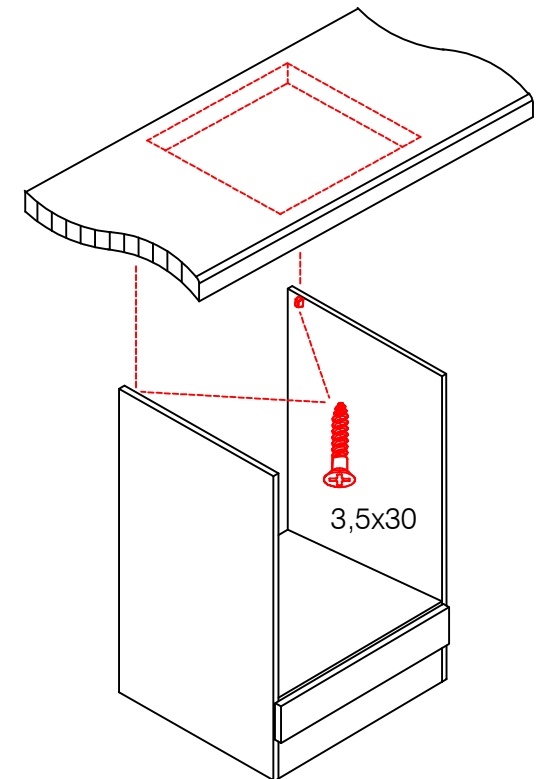

4x 8x 10x 2x 2x

4x

HU 60 Blocktype Varianto

Montageanleitung / Notice de montage / Assembly instruction

Flex-Well Vertriebs
GmbH & Co.KG
Industriestr. 80
32120 Hiddenhausen
info@flex-well.de

2x 2x 4x

Ø8mm

L

R

Ø5mm

8x 8x 12x

H 30 / H 40 / H 50 / H 60 / KH 60-32 / HG 50 / HGH 50 H 50-68 / H 60-68 / H 50-89 / H 60-89 -Varianto

Montageanleitung / Notice de montage / Assembly instruction

Flex-Well Vertriebs
GmbH & Co.KG
Industriestr. 80
32120 Hiddenhausen
info@flex-well.de