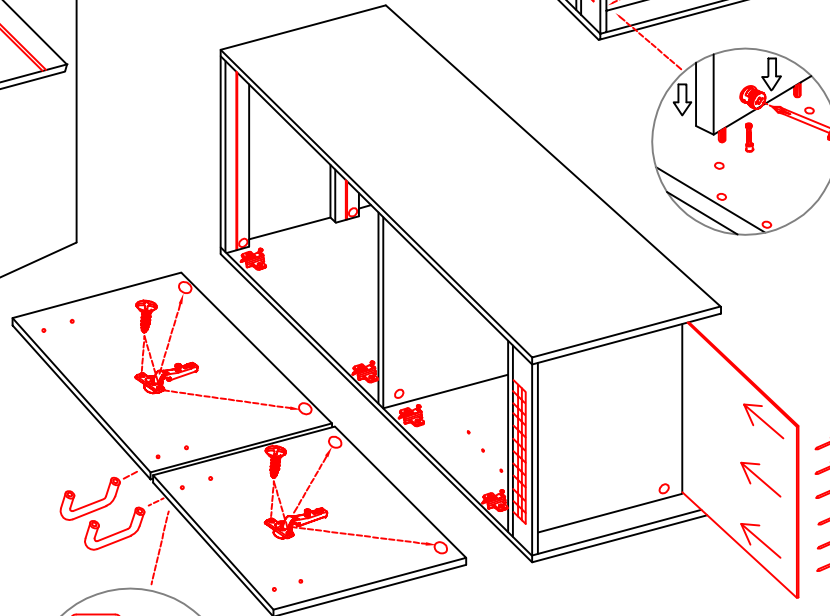

3,5x15
8x

4x

20x

12x

2x

Wandbefestigung, Kippsicherung

4,5x15
1x

1x

Ø8mm
1x

4,5x50
1x

DSPU 100 Blocktype

Varianto

Montageanleitung / Notice de montage / Assembly instruction

Flex-Well Vertriebs
 GmbH & Co.KG
 Industriestr. 80
 32120 Hiddenhausen
 info@flex-well.de

4x 4x 14x 4x 4x