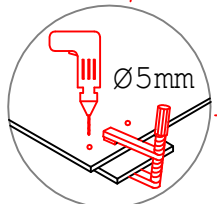

3,5x15
8x

4x

20x

12x

2x

Wandbefestigung, Kippsicherung

4,5x15
1x

1x

Ø8mm
1x

4,5x50
1x

DSPU 100 Blocktype

Varianto

Montageanleitung / Notice de montage / Assembly instruction

Flex-Well Vertriebs
 GmbH & Co.KG
 Industriestr. 80
 32120 Hiddenhausen
 info@flex-well.de

4x 4x 14x 4x 4x

4x 8x 10x 2x 2x

4x

HU 60 Blocktype Varianto

Montageanleitung / Notice de montage / Assembly instruction

Flex-Well Vertriebs
GmbH & Co.KG
Industriestr. 80
32120 Hiddenhausen
info@flex-well.de

2x 2x 4x

Ø8mm

L

R

Ø5mm

8x 8x 12x

H 30 / H 40 / H 50 / H 60 / KH 60-32 / HG 50 / HGH 50 H 50-68 / H 60-68 / H 50-89 / H 60-89 -Varianto

Montageanleitung / Notice de montage / Assembly instruction

Flex-Well Vertriebs
GmbH & Co.KG
Industriestr. 80
32120 Hiddenhausen
info@flex-well.de