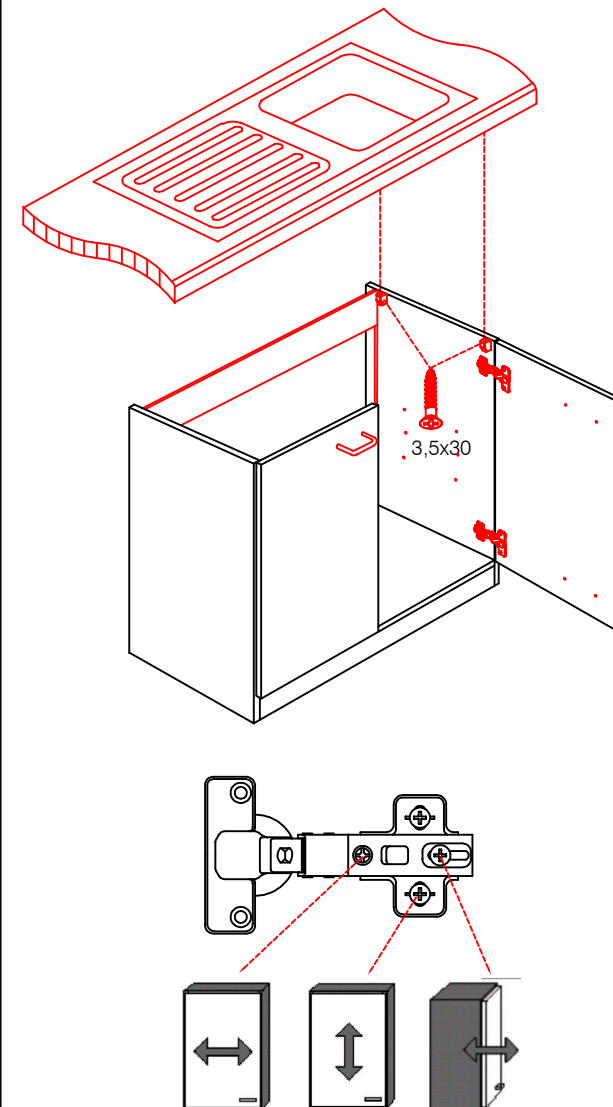

Ø8mm
1x

4,5x50
1x

DSPU 100 Blocktype

Varianto

Montageanleitung / Notice de montage / Assembly instruction

Flex-Well Vertriebs
 GmbH & Co.KG
 Industriestr. 80
 32120 Hiddenhausen
 info@flex-well.de

4x 4x 14x 4x 4x

4x 8x 10x 2x 2x

4x

HU 60 Blocktype Varianto

Montageanleitung / Notice de montage / Assembly instruction

Flex-Well Vertriebs
GmbH & Co.KG
Industriestr. 80
32120 Hiddenhausen
info@flex-well.de

2x 2x 4x

Ø8mm

L

R

Ø5mm

8x 8x 12x

H 30 / H 40 / H 50 / H 60 / KH 60-32 / HG 50 / HGH 50 H 50-68 / H 60-68 / H 50-89 / H 60-89 -Varianto

Montageanleitung / Notice de montage / Assembly instruction

Flex-Well Vertriebs
GmbH & Co.KG
Industriestr. 80
32120 Hiddenhausen
info@flex-well.de