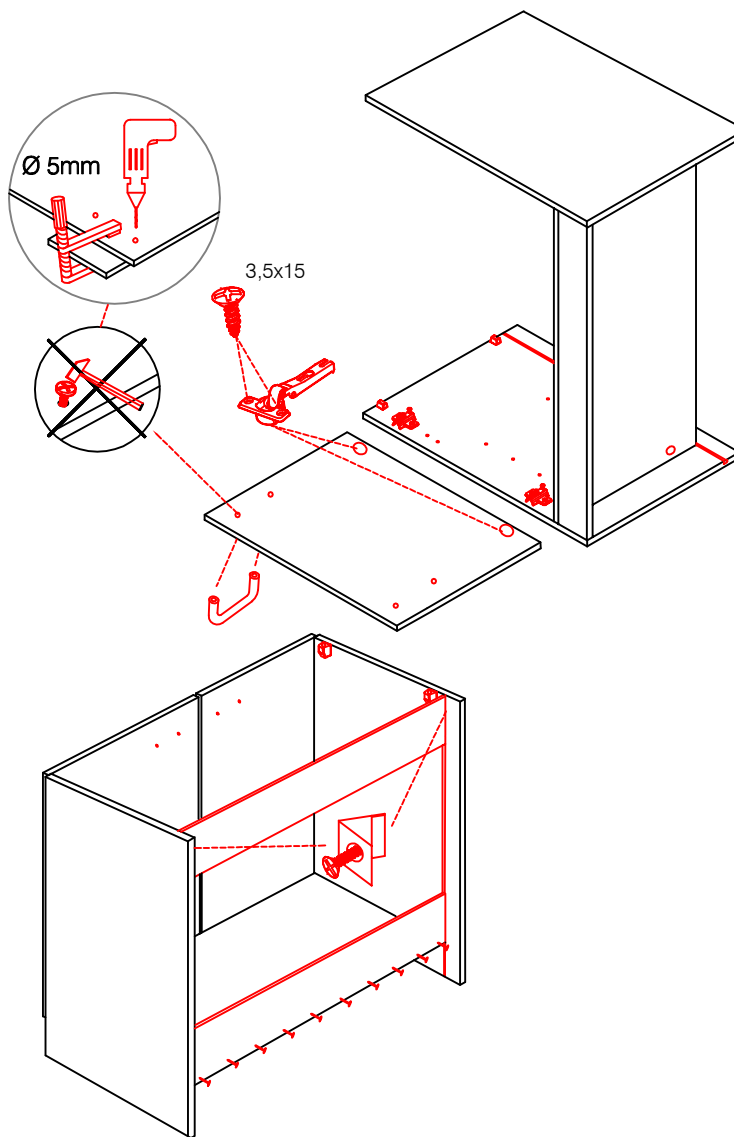

Ø8mm
1x

4,5x50
1x

DSPU 100 Blocktype

Varianto

Montageanleitung / Notice de montage / Assembly instruction

Flex-Well Vertriebs
 GmbH & Co.KG
 Industriestr. 80
 32120 Hiddenhausen
 info@flex-well.de

4x 4x 14x 4x 4x

4x 8x 10x 2x 2x

4x

HU 60 Blocktype Varianto

Montageanleitung / Notice de montage / Assembly instruction

Flex-Well Vertriebs
GmbH & Co.KG
Industriestr. 80
32120 Hiddenhausen
info@flex-well.de

2x 2x 4x

Ø8mm

L

R

Ø5mm

8x 8x 12x

H 30 / H 40 / H 50 / H 60 / KH 60-32 / HG 50 / HGH 50 H 50-68 / H 60-68 / H 50-89 / H 60-89 -Varianto

Montageanleitung / Notice de montage / Assembly instruction

Flex-Well Vertriebs
GmbH & Co.KG
Industriestr. 80
32120 Hiddenhausen
info@flex-well.de