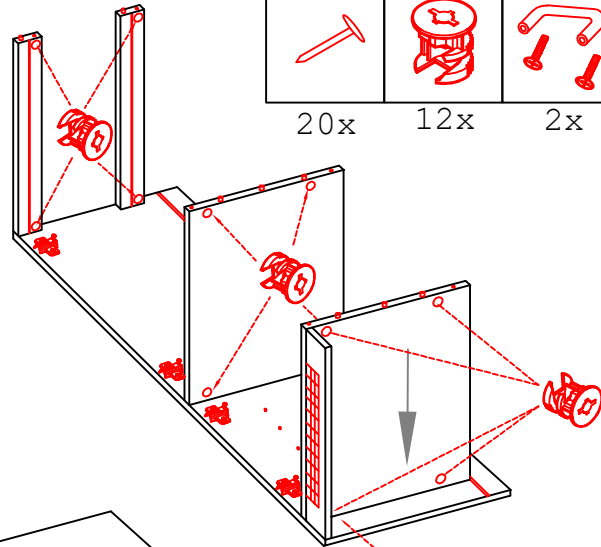

3,5x15
8x

4x

20x

12x

2x

Wandbefestigung, Kippsicherung

4,5x15
1x

1x

Ø8mm
1x

4,5x50
1x

DSPU 100 Blocktype

Varianto

Montageanleitung / Notice de montage / Assembly instruction

Flex-Well Vertriebs
 GmbH & Co.KG
 Industriestr. 80
 32120 Hiddenhausen
 info@flex-well.de

4x 4x 14x 4x 4x