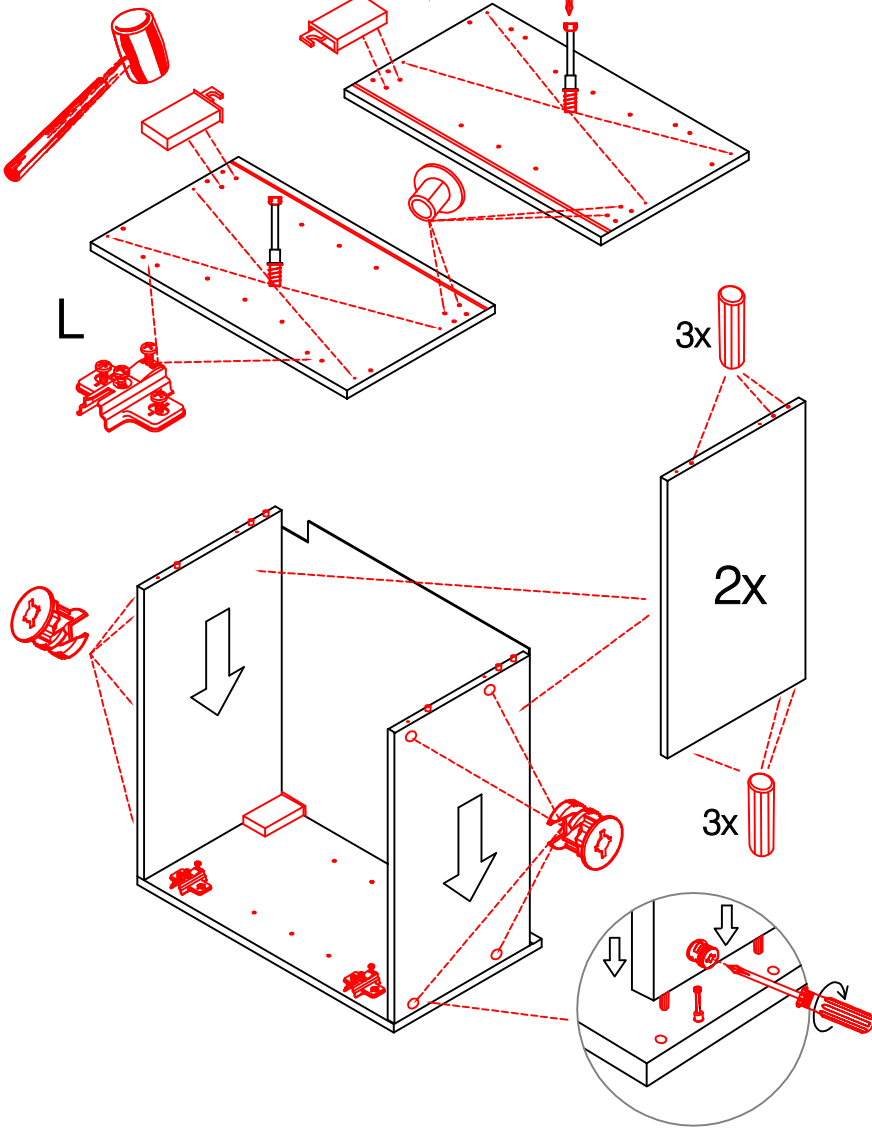

4x 8x 10x 2x 2x

4x

HU 60 Blocktype Varianto

Montageanleitung / Notice de montage / Assembly instruction

Flex-Well Vertriebs
GmbH & Co.KG
Industriestr. 80
32120 Hiddenhausen
info@flex-well.de

2x 2x 4x

Ø8mm

L

R

Ø5mm

8x 8x 12x

H 30 / H 40 / H 50 / H 60 / KH 60-32 / HG 50 / HGH 50 H 50-68 / H 60-68 / H 50-89 / H 60-89 -Varianto

Montageanleitung / Notice de montage / Assembly instruction

Flex-Well Vertriebs
GmbH & Co.KG
Industriestr. 80
32120 Hiddenhausen
info@flex-well.de