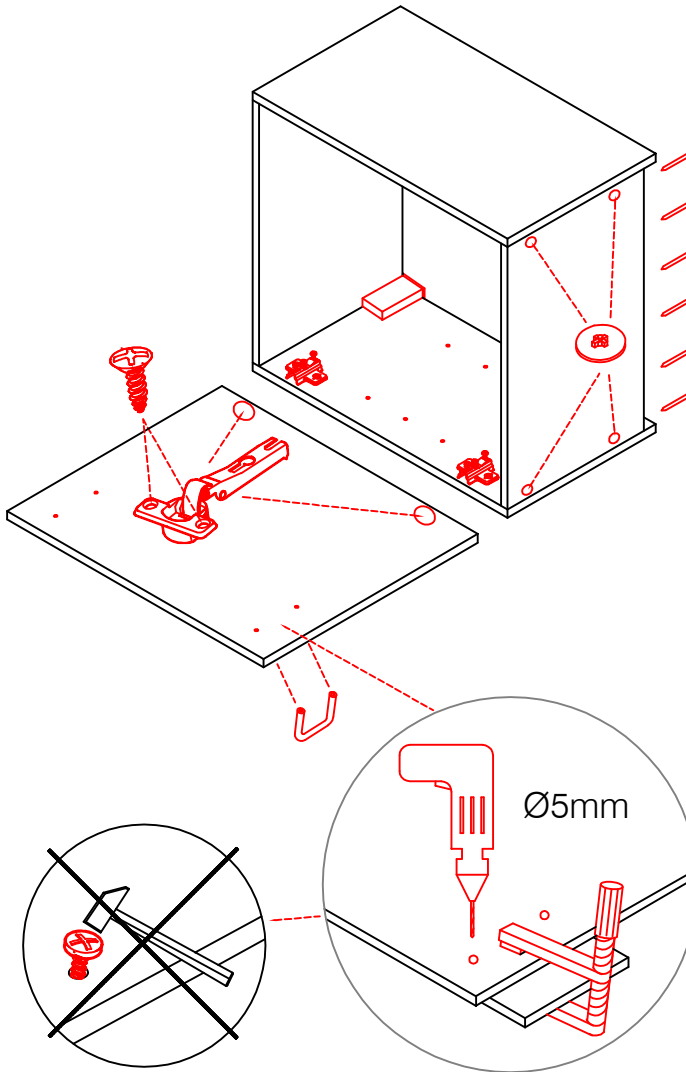

R

Ø5mm

8x 8x 12x

H 30 / H 40 / H 50 / H 60 / KH 60-32 / HG 50 / HGH 50 H 50-68 / H 60-68 / H 50-89 / H 60-89 -Varianto

Montageanleitung / Notice de montage / Assembly instruction

Flex-Well Vertriebs
GmbH & Co.KG
Industriestr. 80
32120 Hiddenhausen
info@flex-well.de

4x 12x 2x 1x 4x

8x 2x 2x

US 40 B/ 50 B/ 60 B Variante (Blocktype)

Montageanleitung / Notice de montage / Assembly instruction

Flex-Well Vertriebs
GmbH & Co. KG
Industriestr. 80
32120 Hiddenhausen
info@flex-well.de