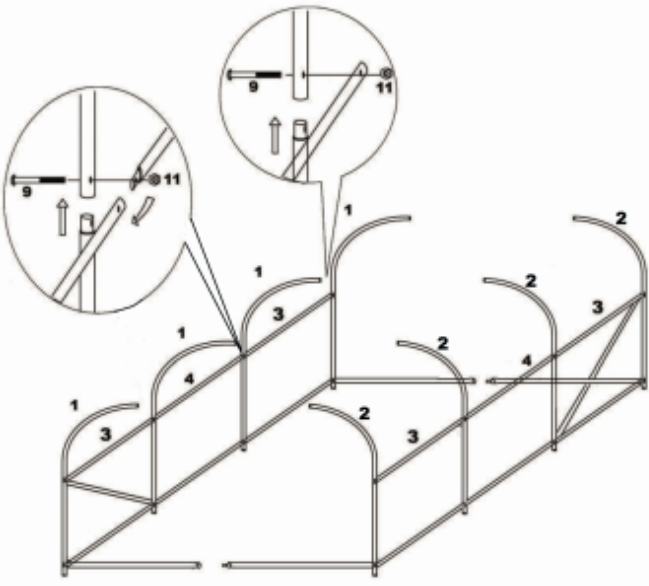

# Tunnel greenhouse G21

## 200 x 300 x 200 cm

2

3

4