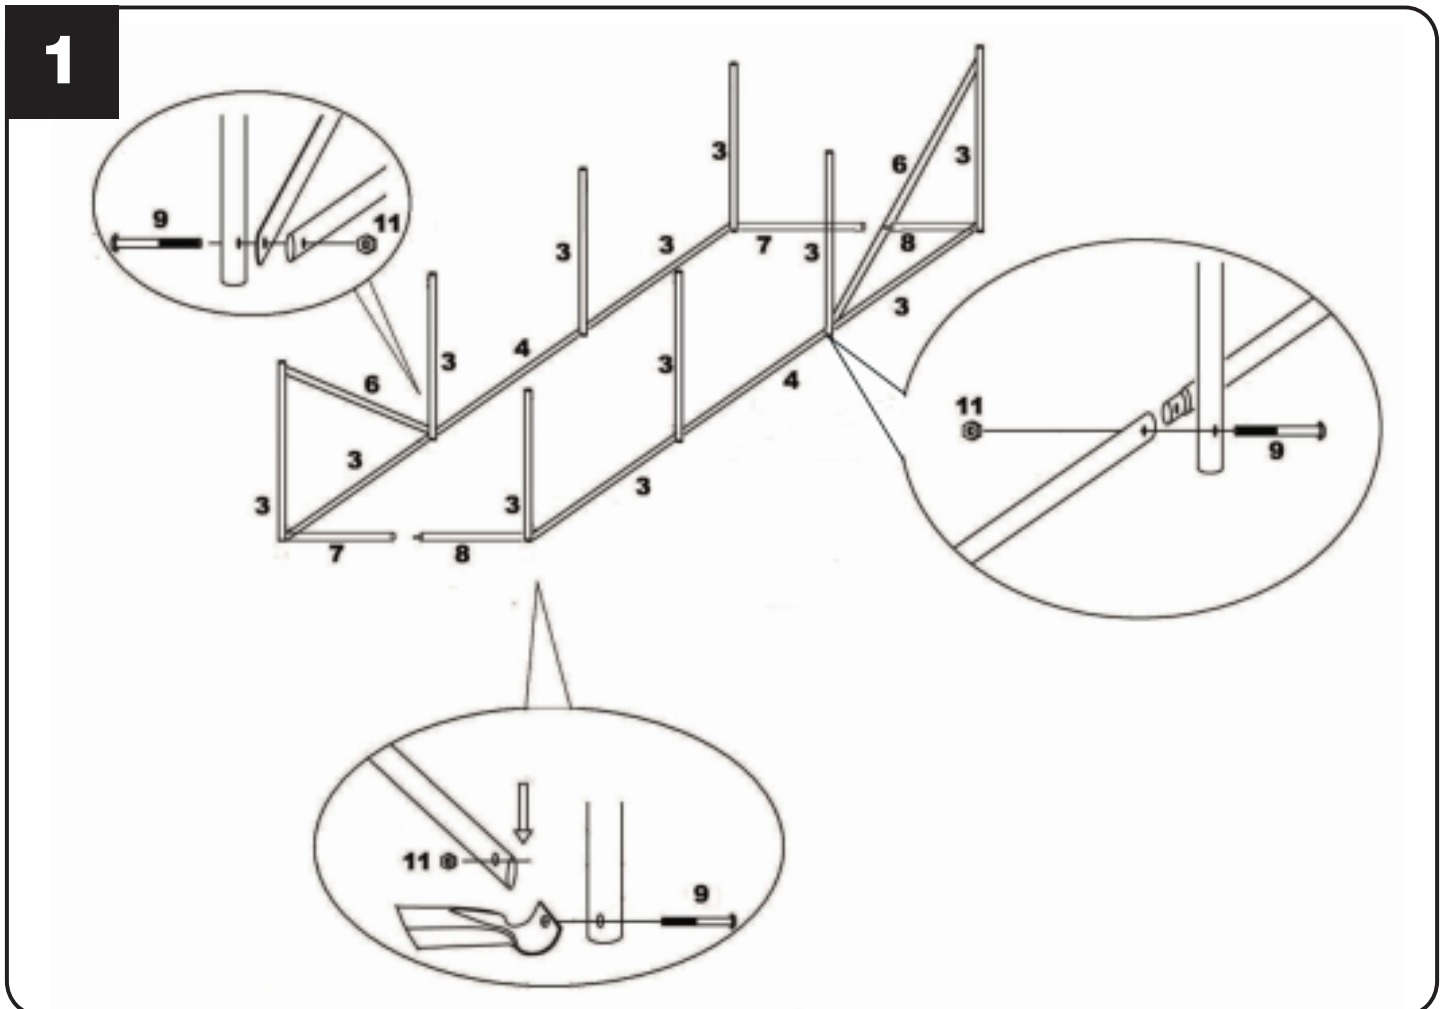

# Tunnel greenhouse G21

## 200 x 300 x 200 cm

2

3

4