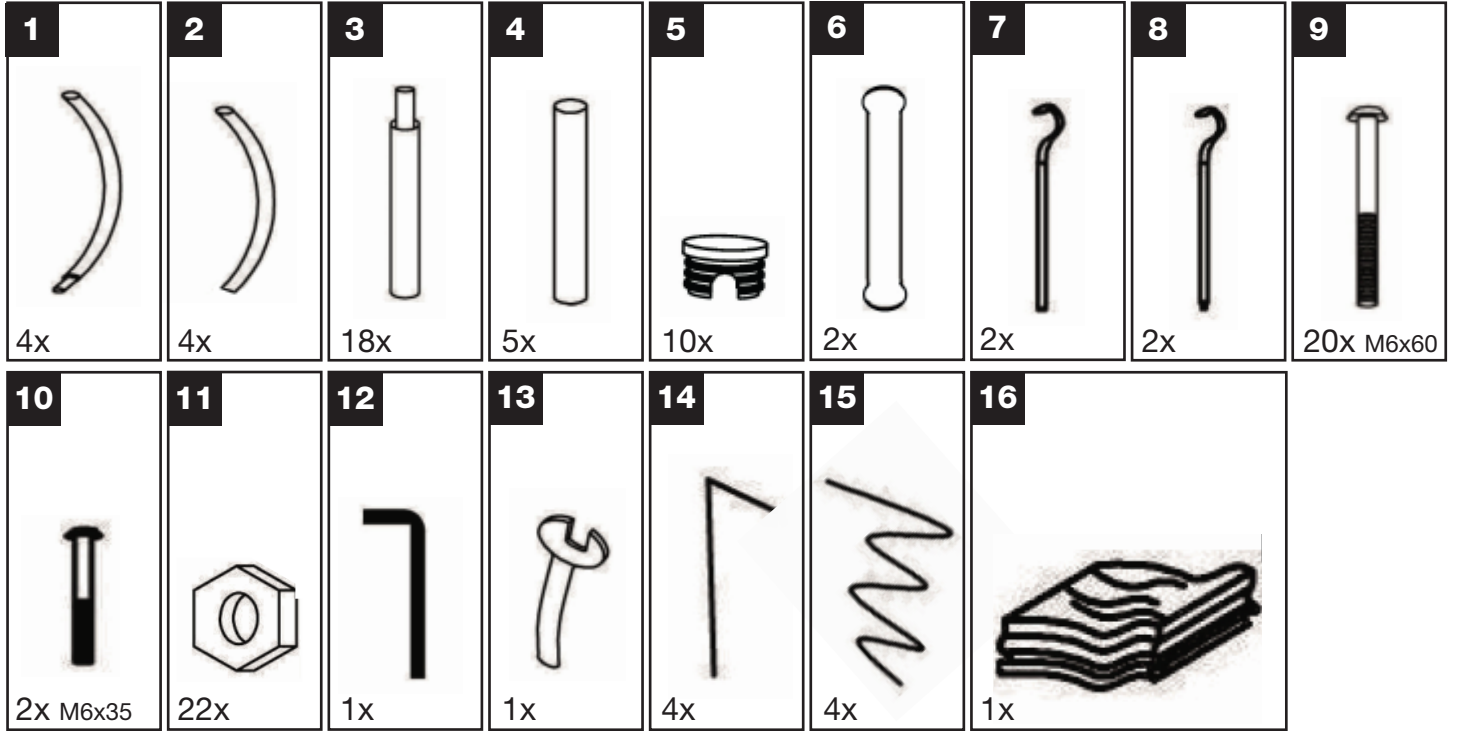

# Tunnel greenhouse G21

## 200 x 300 x 200 cm

2

3

4