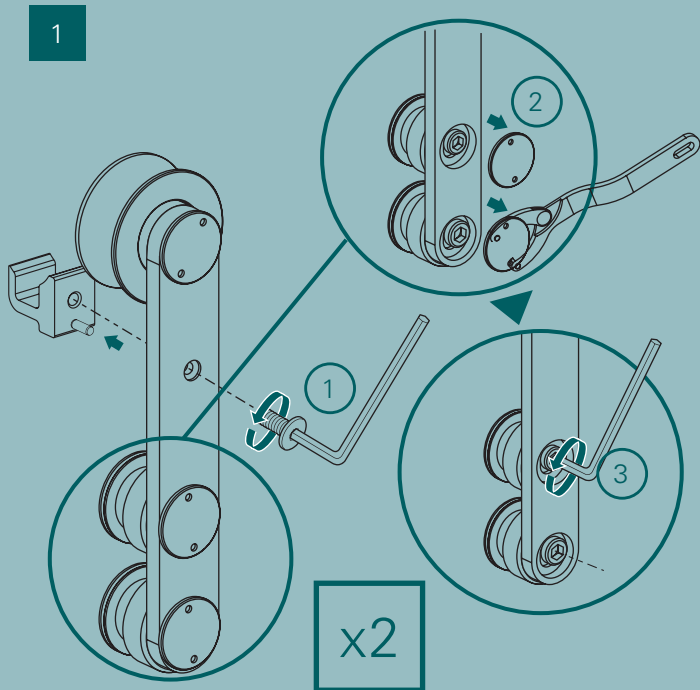

# 12432766

- DE Laufwagen für Schiebetürbeschlag Tildra 10733379 (2 Stk)
- FR Chariot pour ferrure de porte coulissante Tildra 10733379 (2 pces)
- IT Carrello per binario porta scorrevole Tildra 10799979 (2 pezzi)
- NL Loopwagen voor schuifdeurbeslag Tildra 10733379 (2 st.)
- SE Glidsystem för skjutdörrbeslag Tildra 10733379 (2 st)
- CZ Vozíček pro kování pro posuvné dveře Tildra 10733379 (2 ks)
- SK Bežec na kovanie na posuvné dvere Tildra 10733379 (2 ks)
- RO Cărucior de rulare pentru feronerie pentru ușă glisantă Tildra 10733379 (2 piese)