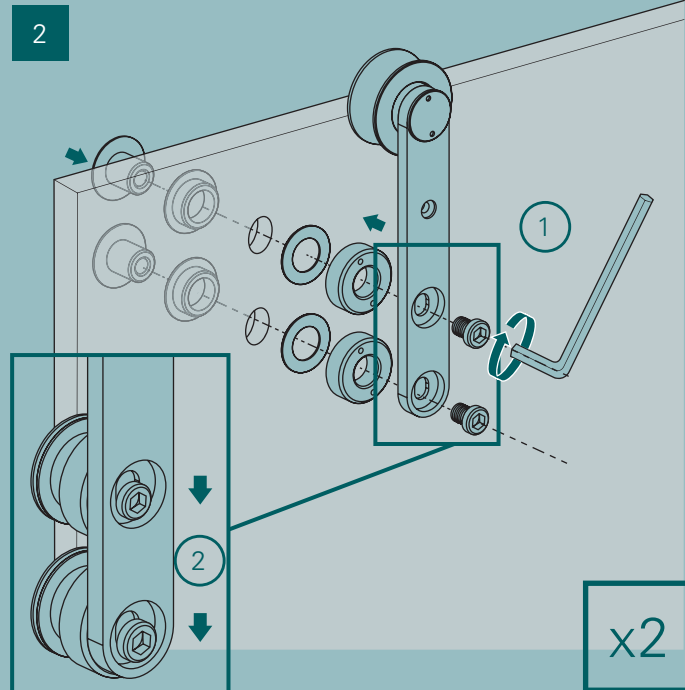

# 12432766

- DE Laufwagen für Schiebetürbeschlag Tildra 10733379 (2 Stk)
- FR Chariot pour ferrure de porte coulissante Tildra 10733379 (2 pces)
- IT Carrello per binario porta scorrevole Tildra 10799979 (2 pezzi)
- NL Loopwagen voor schuifdeurbeslag Tildra 10733379 (2 st.)
- SE Glidsystem för skjutdörrbeslag Tildra 10733379 (2 st)
- CZ Vozíček pro kování pro posuvné dveře Tildra 10733379 (2 ks)
- SK Bežec na kovanie na posuvné dvere Tildra 10733379 (2 ks)
- RO Cărucior de rulare pentru feronerie pentru ușă glisantă Tildra 10733379 (2 piese)