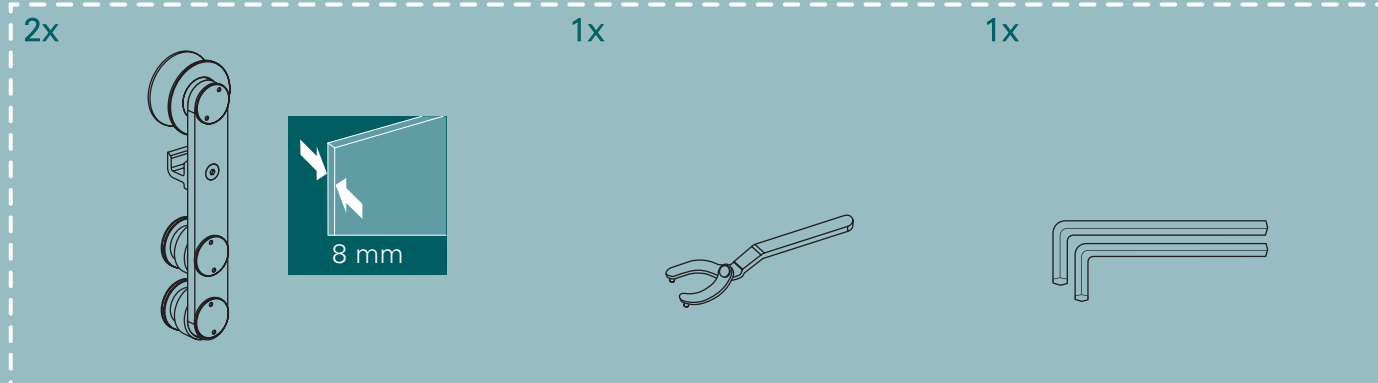

# 12432766

- DE Laufwagen für Schiebetürbeschlag Tildra 10733379 (2 Stk)
- FR Chariot pour ferrure de porte coulissante Tildra 10733379 (2 pces)
- IT Carrello per binario porta scorrevole Tildra 10799979 (2 pezzi)
- NL Loopwagen voor schuifdeurbeslag Tildra 10733379 (2 st.)
- SE Glidsystem för skjutdörrbeslag Tildra 10733379 (2 st)
- CZ Vozíček pro kování pro posuvné dveře Tildra 10733379 (2 ks)
- SK Bežec na kovanie na posuvné dvere Tildra 10733379 (2 ks)
- RO Cărucior de rulare pentru feronerie pentru ușă glisantă Tildra 10733379 (2 piese)