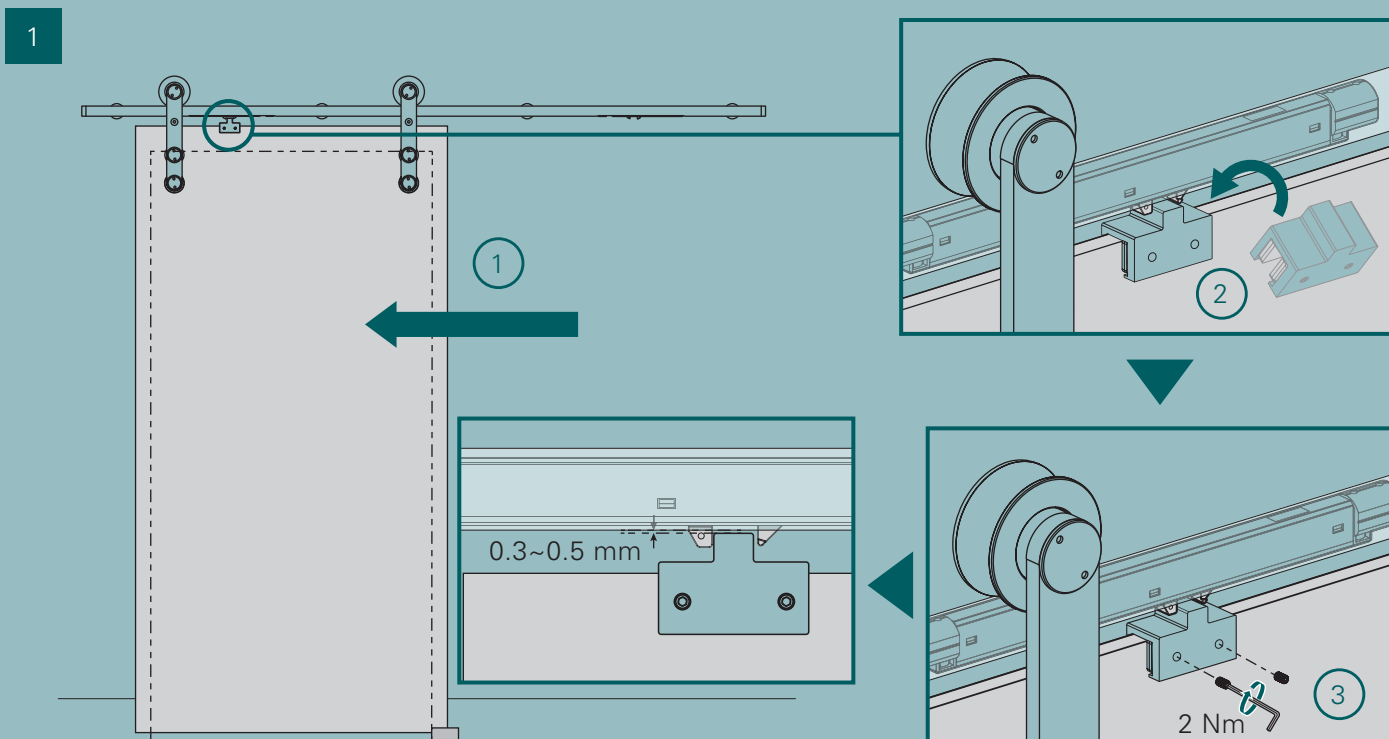

DE Montageanleitung FR Instructions de montage IT Istruzioni per il montaggio
NL Montagehandleiding SE Monteringsanvisning CZ Návod k montáži
SK Návod na montáž RO Instrucțiuni de montare

12432764

- DE Soft Close und Endstopper für Schiebetürbeschlag Tildra 10733379
- FR Soft Close et butoir pour ferrure de porte coulissante Tildra 10733379
- IT Soft-Close e fermaporta per binario porta scorrevole Tildra 10733379
- NL Softclose en aanslag voor schuifdeurbeslag Tildra 10733379
- SE Soft Close-dämpare och stopper för skjutdörrbeslag Tildra 10733379
- CZ Systém pomalého zavírání Soft Close a koncová zarážka pro kování na posuvné dveře Tildra 10733379
- SK Funkcia pomalé zatváranie „Soft Close“ a koncová zarážka na kovanie na posuvné dvere Tildra 10733379
- RO Funcie Soft-Close i opritor pentru feronerie pentru uã glisantã Tildra 10733379