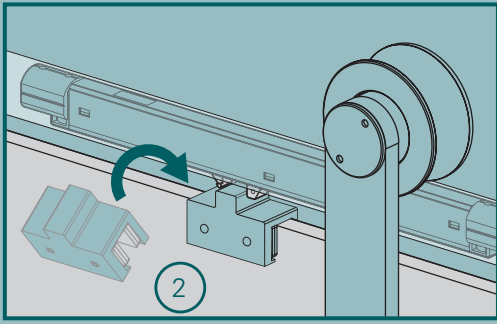

2

3

i

Manufactured for:
HORNBAACH Baumarkt AG
Hornbachstraße 11
76879 Bornheim / Germany
product@hornbach.com
www.hornbach.com

Technische Information, Stand 05/2025