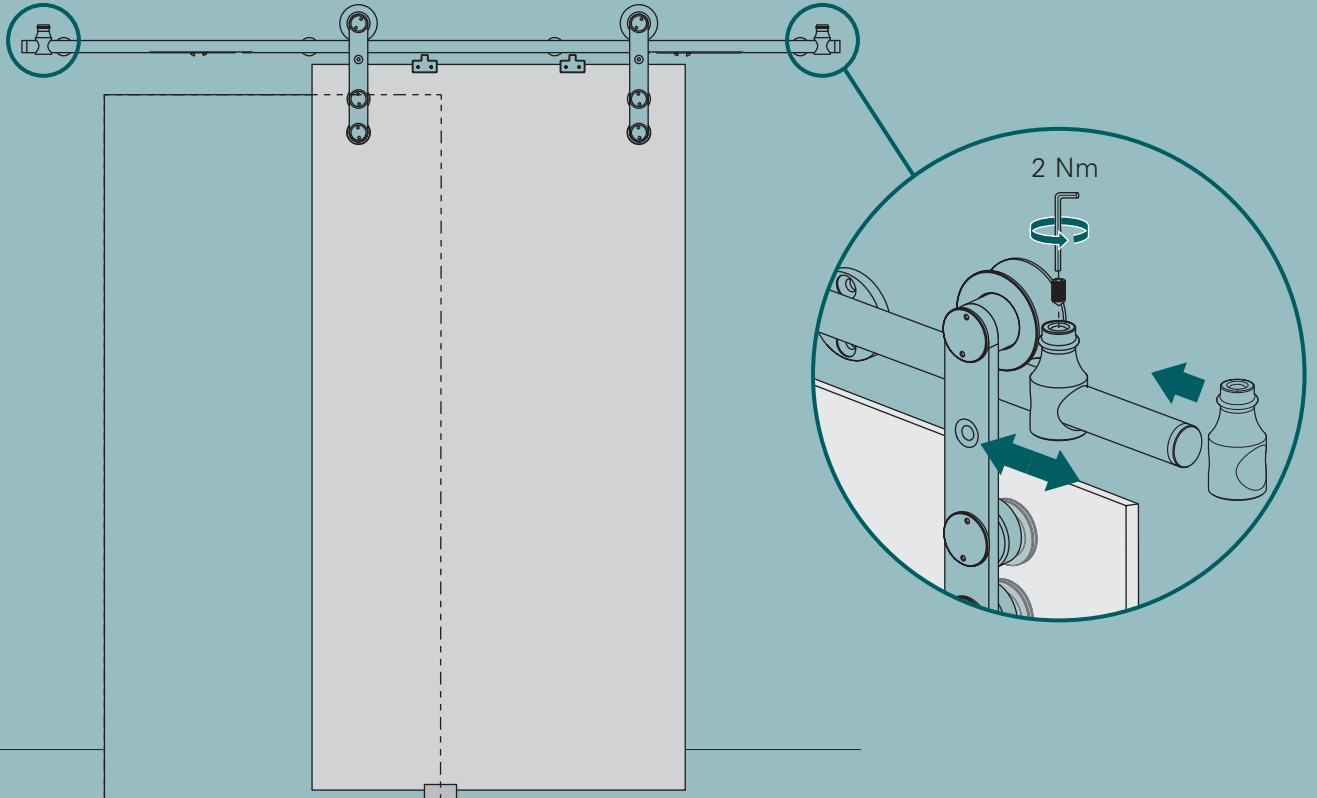

2

3

i

Manufactured for:
HORNBAACH Baumarkt AG
Hornbachstraße 11
76879 Bornheim / Germany
product@hornbach.com
www.hornbach.com

Technische Information, Stand 05/2025