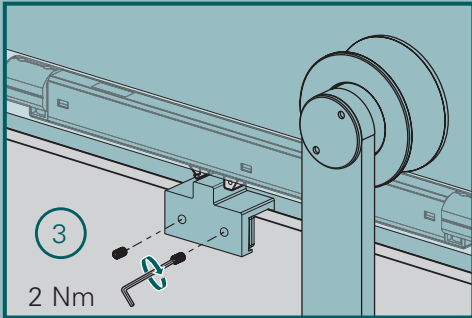

2

3

i

Manufactured for:
HORNBAACH Baumarkt AG
Hornbachstraße 11
76879 Bornheim / Germany
product@hornbach.com
www.hornbach.com

Technische Information, Stand 05/2025