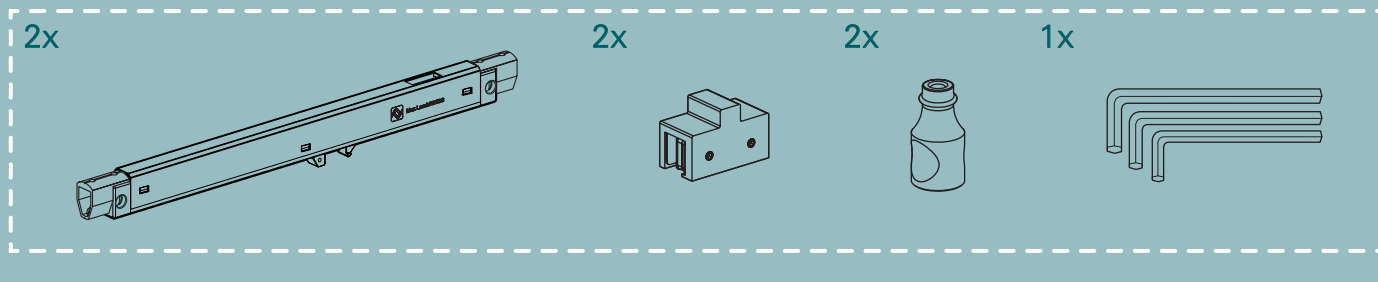

DE Montageanleitung FR Instructions de montage IT Istruzioni per il montaggio
NL Montagehandleiding SE Monteringsanvisning CZ Návod k montáži
SK Návod na montáž RO Instrucțiuni de montare

12432764

- DE Soft Close und Endstopper für Schiebetürbeschlag Tildra 10733379
- FR Soft Close et butoir pour ferrure de porte coulissante Tildra 10733379
- IT Soft-Close e fermaporta per binario porta scorrevole Tildra 10733379
- NL Softclose en aanslag voor schuifdeurbeslag Tildra 10733379
- SE Soft Close-dämpare och stopper för skjutdörrbeslag Tildra 10733379
- CZ Systém pomalého zavírání Soft Close a koncová zarážka pro kování na posuvné dveře Tildra 10733379
- SK Funkcia pomalé zatváranie „Soft Close“ a koncová zarážka na kovanie na posuvné dvere Tildra 10733379
- RO Funcie Soft-Close i opritor pentru feronerie pentru uã glisantã Tildra 10733379