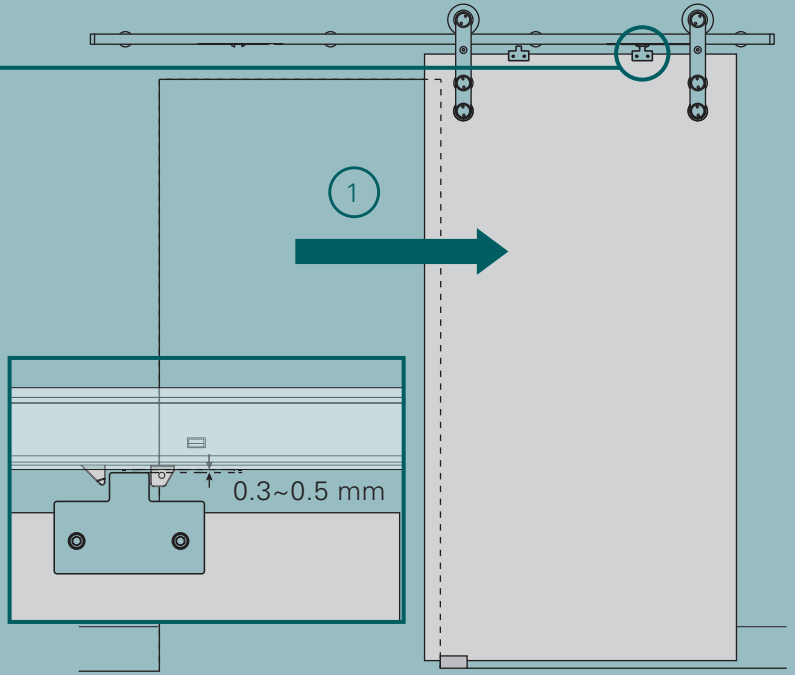

2

3

i

Manufactured for:
HORNBAACH Baumarkt AG
Hornbachstraße 11
76879 Bornheim / Germany
product@hornbach.com
www.hornbach.com

Technische Information, Stand 05/2025