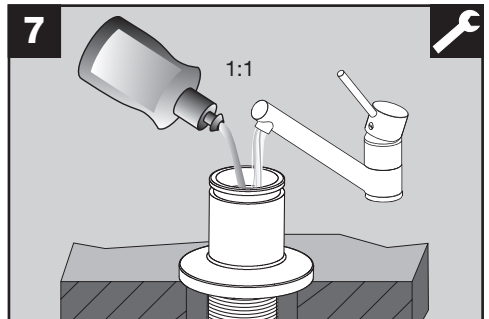

BLANCO

BLANCO TORRE

1

BLANCO TORRE

www.blanco-germany.com/sos

BLANCO

BLANCO GmbH + Co KG
Service
Tel.: +49 7045 44-81 419
info@blanco-germany.com
www.blanco-germany.com