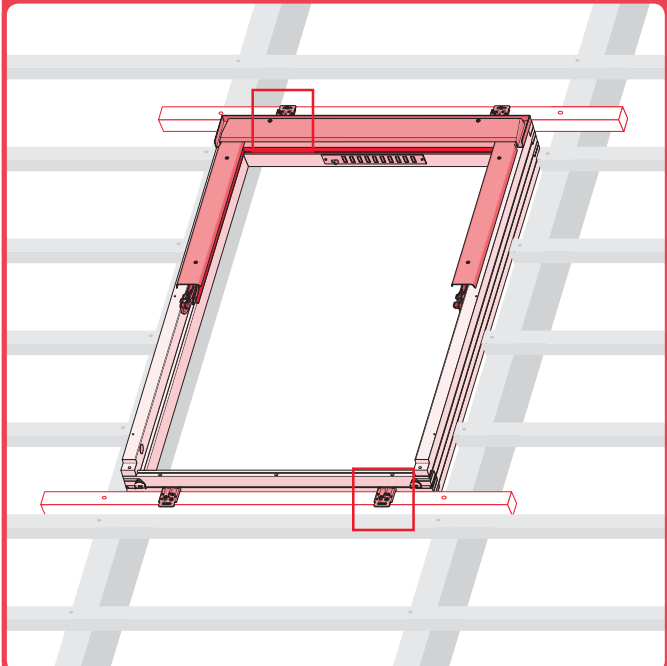

- Ⓧ DE Montageanleitung für Schwingfenster aus Holz
- Ⓧ FR Instructions d'installation pour fenêtres pivotantes en bois
- Ⓧ IT Istruzioni di montaggio per finestre a bilico in legno
- Ⓧ NL Montagehandleiding voor taatsramen van hout
- Ⓧ SE Monteringsanvisning för svängfönster av trä
- Ⓧ CZ Pokyny k instalaci otočných oken ze dřeva
- Ⓧ SK Pokyny na inštaláciu otočných okien z dreva
- Ⓧ RO Instrucțiuni de instalare pentru ferestrele pivotante din lemn

Basic DFB-V

Basic Plus DFB-V

Basic W DFB-V

Basic DFB-V

Basic Plus DFB-V

Basic W DFB-V

max 90mm

HV

15°-90°

2

H+(3-5)cm

S+(3-5)cm

80 mm

X

max 90mm

HV 7-10cm