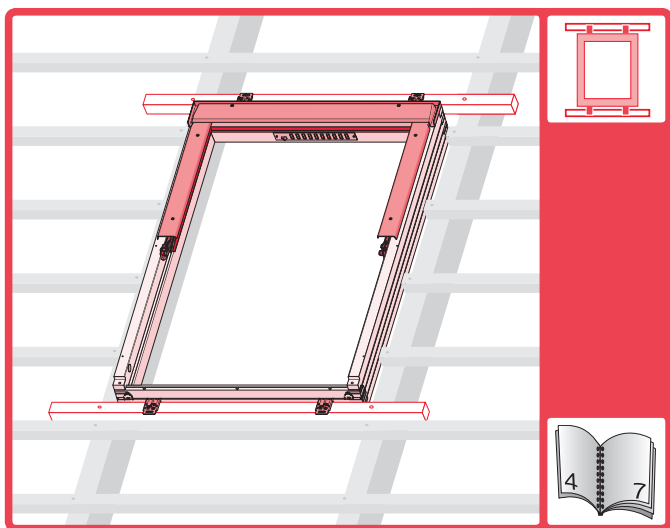

- Ⓧ DE Montageanleitung für Schwingfenster aus Holz
- Ⓧ FR Instructions d'installation pour fenêtres pivotantes en bois
- Ⓧ IT Istruzioni di montaggio per finestre a bilico in legno
- Ⓧ NL Montagehandleiding voor taatsramen van hout
- Ⓧ SE Monteringsanvisning för svängfönster av trä
- Ⓧ CZ Pokyny k instalaci otočných oken ze dřeva
- Ⓧ SK Pokyny na inštaláciu otočných okien z dreva
- Ⓧ RO Instrucțiuni de instalare pentru ferestrele pivotante din lemn

Basic DFB-V

Basic Plus DFB-V

Basic W DFB-V

Basic DFB-V

Basic Plus DFB-V

Basic W DFB-V

max 90mm

HV

15°-90°

2

H+(3-5)cm

S+(3-5)cm

80 mm

X

max 90mm

HV 7-10cm