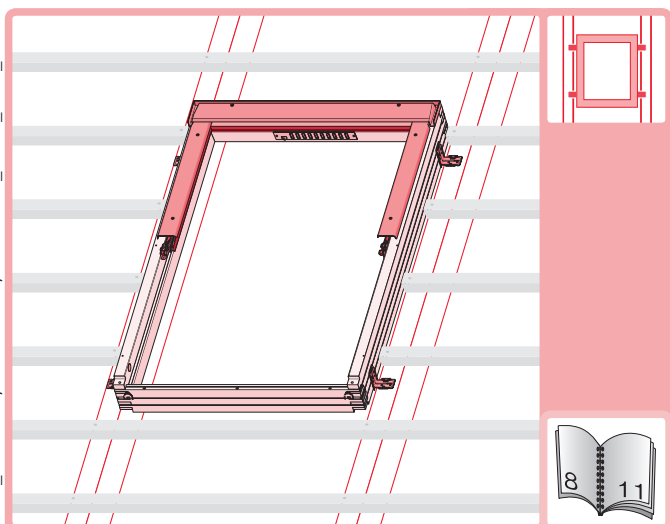

- Ⓧ DE Montageanleitung für Schwingfenster aus Holz
- Ⓧ FR Instructions d'installation pour fenêtres pivotantes en bois
- Ⓧ IT Istruzioni di montaggio per finestre a bilico in legno
- Ⓧ NL Montagehandleiding voor taatsramen van hout
- Ⓧ SE Monteringsanvisning för svängfönster av trä
- Ⓧ CZ Pokyny k instalaci otočných oken ze dřeva
- Ⓧ SK Pokyny na inštaláciu otočných okien z dreva
- Ⓧ RO Instrucțiuni de instalare pentru ferestrele pivotante din lemn

Basic DFB-V

Basic Plus DFB-V

Basic W DFB-V

Basic DFB-V

Basic Plus DFB-V

Basic W DFB-V

max 90mm

HV

15°-90°

2

H+(3-5)cm

S+(3-5)cm

80 mm

X

max 90mm

HV 7-10cm