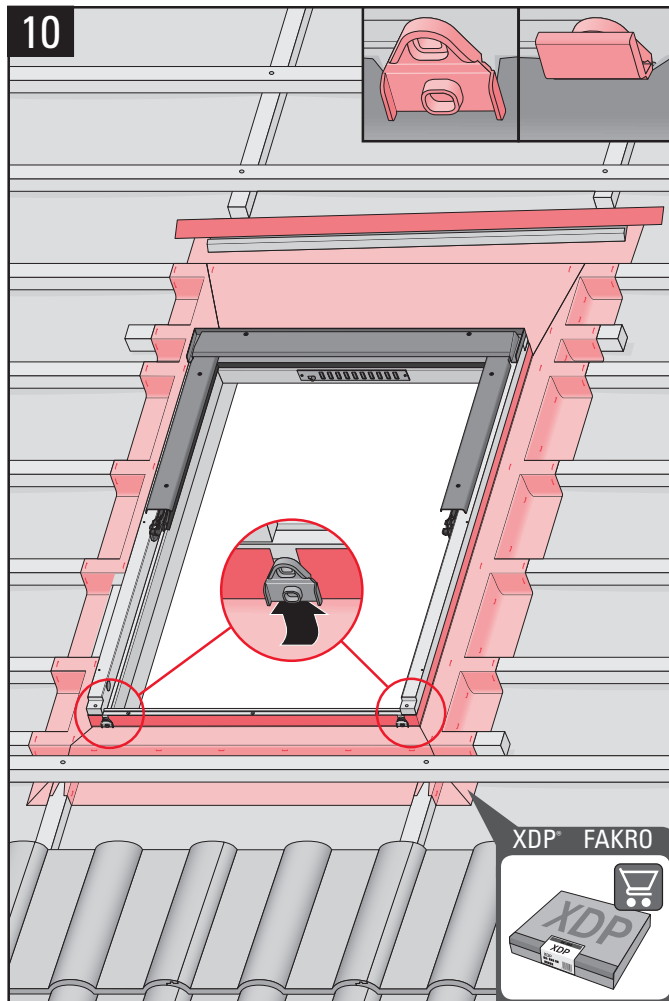

- Ⓧ DE Montageanleitung für Schwingfenster aus Holz
- Ⓧ FR Instructions d'installation pour fenêtres pivotantes en bois
- Ⓧ IT Istruzioni di montaggio per finestre a bilico in legno
- Ⓧ NL Montagehandleiding voor taatsramen van hout
- Ⓧ SE Monteringsanvisning för svängfönster av trä
- Ⓧ CZ Pokyny k instalaci otočných oken ze dřeva
- Ⓧ SK Pokyny na inštaláciu otočných okien z dreva
- Ⓧ RO Instrucțiuni de instalare pentru ferestrele pivotante din lemn

15°-90°

2

H+(3-5)cm

S+(3-5)cm

80 mm

X

max 90mm

HV 7-10cm