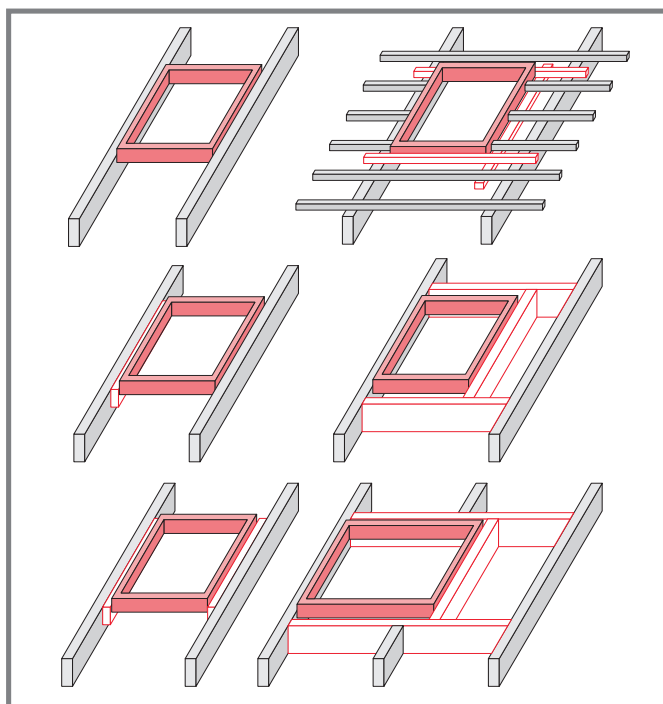

- Ⓧ DE Montageanleitung für Schwingfenster aus Holz
- Ⓧ FR Instructions d'installation pour fenêtres pivotantes en bois
- Ⓧ IT Istruzioni di montaggio per finestre a bilico in legno
- Ⓧ NL Montagehandleiding voor taatsramen van hout
- Ⓧ SE Monteringsanvisning för svängfönster av trä
- Ⓧ CZ Pokyny k instalaci otočných oken ze dřeva
- Ⓧ SK Pokyny na inštaláciu otočných okien z dreva
- Ⓧ RO Instrucțiuni de instalare pentru ferestrele pivotante din lemn

Basic DFB-V

Basic Plus DFB-V

Basic W DFB-V

Basic DFB-V

Basic Plus DFB-V

Basic W DFB-V

max 90mm

HV

15°-90°

2

H+(3-5)cm

S+(3-5)cm

80 mm

X

max 90mm

HV 7-10cm