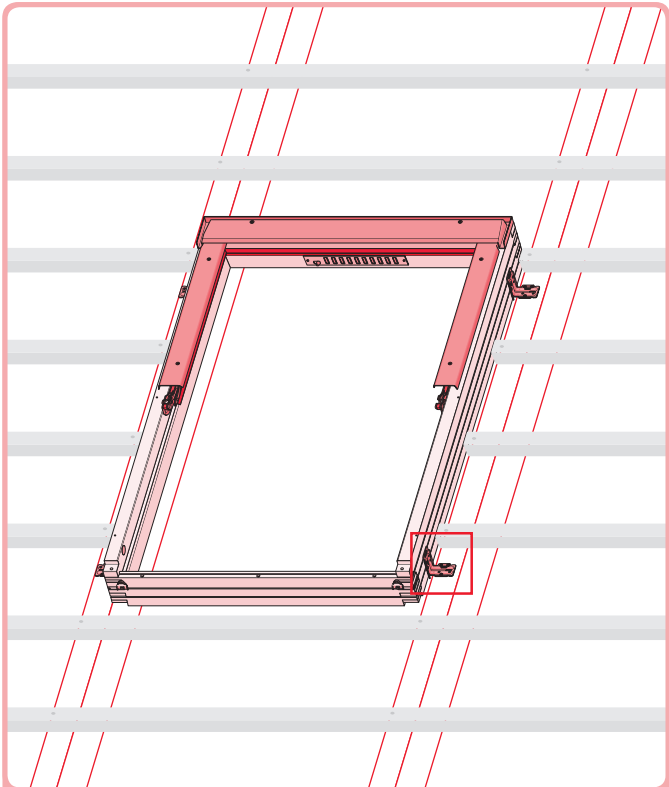

- Ⓧ DE Montageanleitung für Schwingfenster aus Holz
- Ⓧ FR Instructions d'installation pour fenêtres pivotantes en bois
- Ⓧ IT Istruzioni di montaggio per finestre a bilico in legno
- Ⓧ NL Montagehandleiding voor taatsramen van hout
- Ⓧ SE Monteringsanvisning för svängfönster av trä
- Ⓧ CZ Pokyny k instalaci otočných oken ze dřeva
- Ⓧ SK Pokyny na inštaláciu otočných okien z dreva
- Ⓧ RO Instrucțiuni de instalare pentru ferestrele pivotante din lemn

15°-90°

2

H+(3-5)cm

S+(3-5)cm

80 mm

X

max 90mm

HV 7-10cm