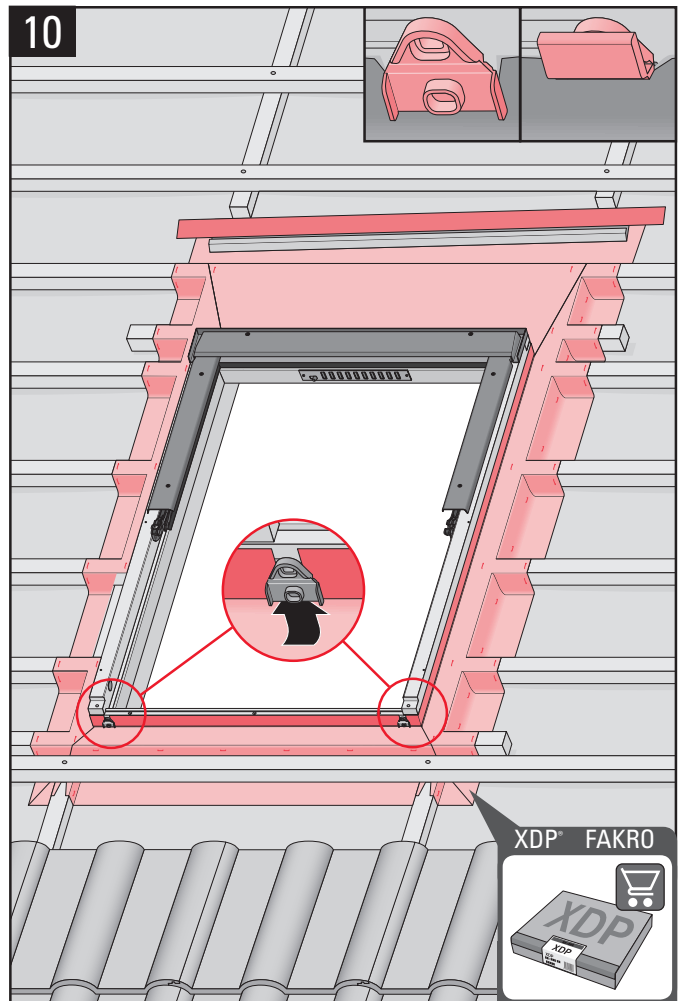

- Ⓧ DE Montageanleitung für Schwingfenster aus Holz
- Ⓧ FR Instructions d'installation pour fenêtres pivotantes en bois
- Ⓧ IT Istruzioni di montaggio per finestre a bilico in legno
- Ⓧ NL Montagehandleiding voor taatsramen van hout
- Ⓧ SE Monteringsanvisning för svängfönster av trä
- Ⓧ CZ Pokyny k instalaci otočných oken ze dřeva
- Ⓧ SK Pokyny na inštaláciu otočných okien z dreva
- Ⓧ RO Instrucțiuni de instalare pentru ferestrele pivotante din lemn

15°-90°

2

H+(3-5)cm

S+(3-5)cm

80 mm

X

max 90mm

HV 7-10cm