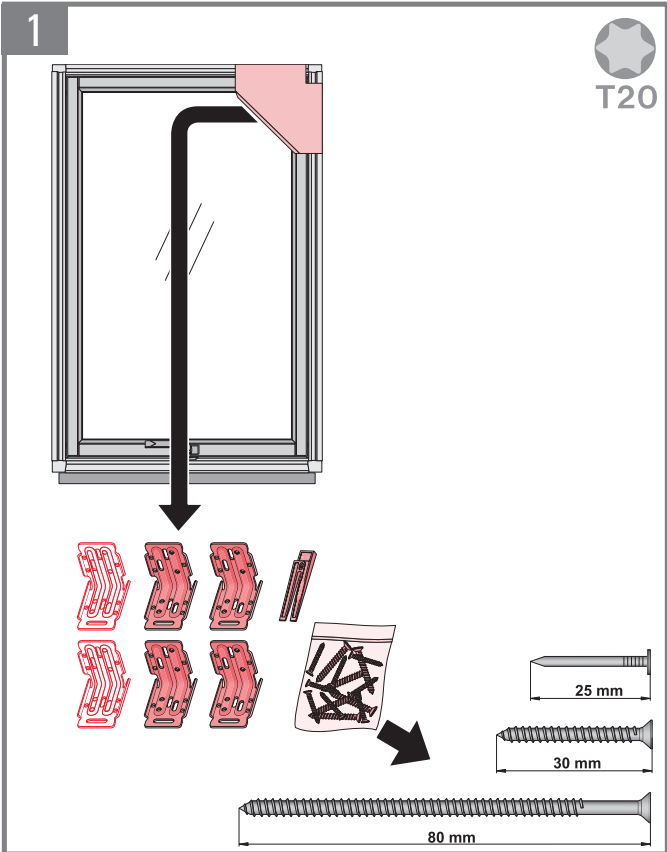

- Ⓧ DE Montageanleitung für Schwingfenster aus Holz
- Ⓧ FR Instructions d'installation pour fenêtres pivotantes en bois
- Ⓧ IT Istruzioni di montaggio per finestre a bilico in legno
- Ⓧ NL Montagehandleiding voor taatsramen van hout
- Ⓧ SE Monteringsanvisning för svängfönster av trä
- Ⓧ CZ Pokyny k instalaci otočných oken ze dřeva
- Ⓧ SK Pokyny na inštaláciu otočných okien z dreva
- Ⓧ RO Instrucțiuni de instalare pentru ferestrele pivotante din lemn

Basic DFB-V

Basic Plus DFB-V

Basic W DFB-V

Basic DFB-V

Basic Plus DFB-V

Basic W DFB-V

max 90mm

HV

15°-90°

2

H+(3-5)cm

S+(3-5)cm

80 mm

X

max 90mm

HV 7-10cm