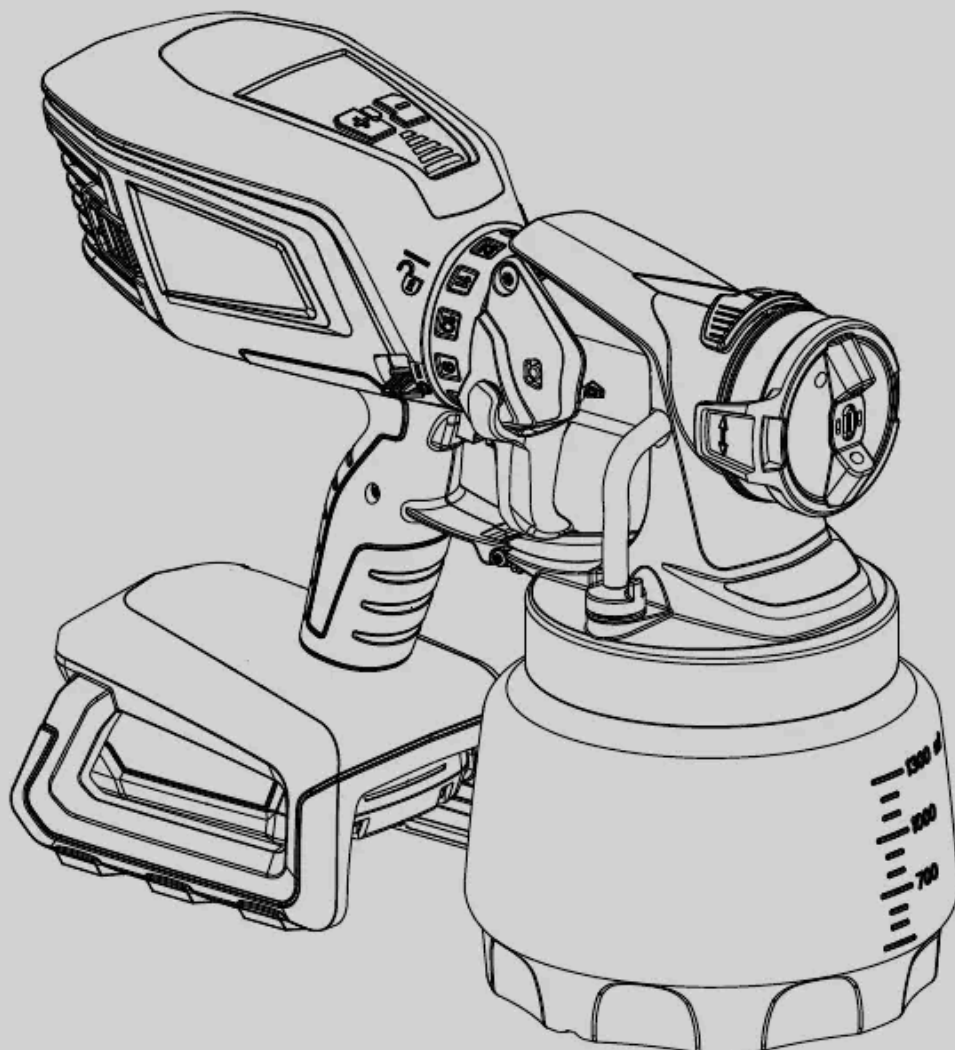

WAGNER

**UNIVERSAL SPRAYER
W 600 FLEXIO 18V
ORIGINAL-
BETRIEBSANLEITUNG**

DE EN FR NL