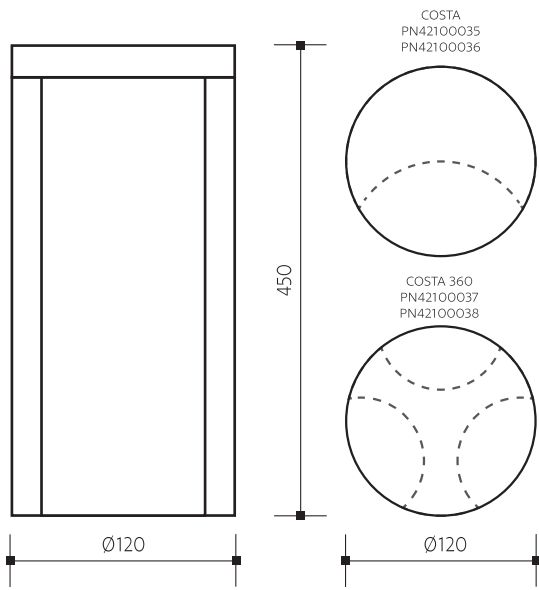

All rights reserved.  
Alle Rechte vorbehalten.

Instalace | Inštalácia | Installation | Installierung

Model	W	lm	K	mA	PF	◊	⊕	⊖	kg
PN42100035	13	700	3000	75	0,76	120°	Ø120x450	2,42kg	
PN42100036	13	700	3000	75	0,76	120°	Ø120x450	2,42kg	
PN42100037	19	1000	3000	86	0,95	360°	Ø120x450	2,3kg	
PN42100038	19	1000	3000	86	0,95	360°	Ø120x450	2,3kg	