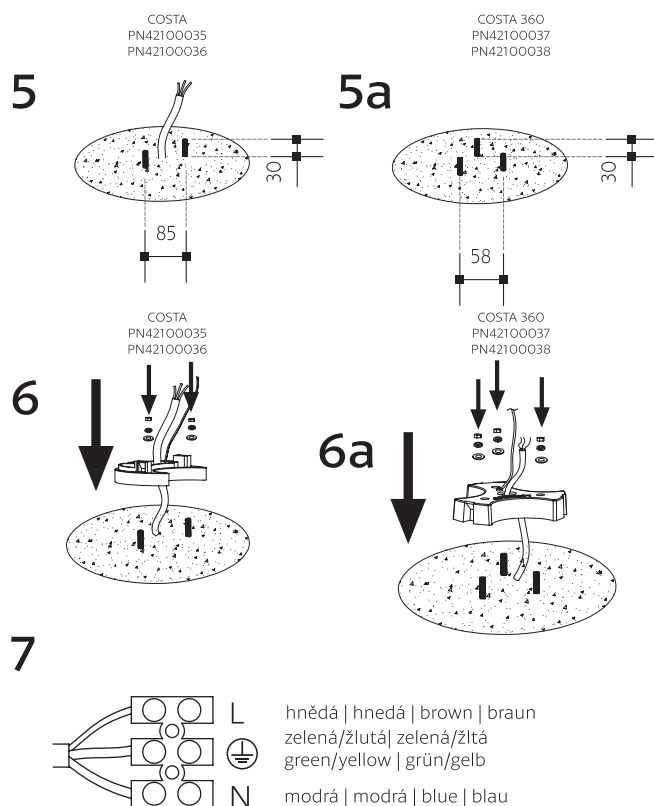

All rights reserved.  
Alle Rechte vorbehalten.

Instalace | Inštalácia | Installation | Installierung

Model	W	lm	K	mA	PF	◊	⊕	⊖	kg
PN42100035	13	700	3000	75	0,76	120°	Ø120x450	2,42kg	
PN42100036	13	700	3000	75	0,76	120°	Ø120x450	2,42kg	
PN42100037	19	1000	3000	86	0,95	360°	Ø120x450	2,3kg	
PN42100038	19	1000	3000	86	0,95	360°	Ø120x450	2,3kg	