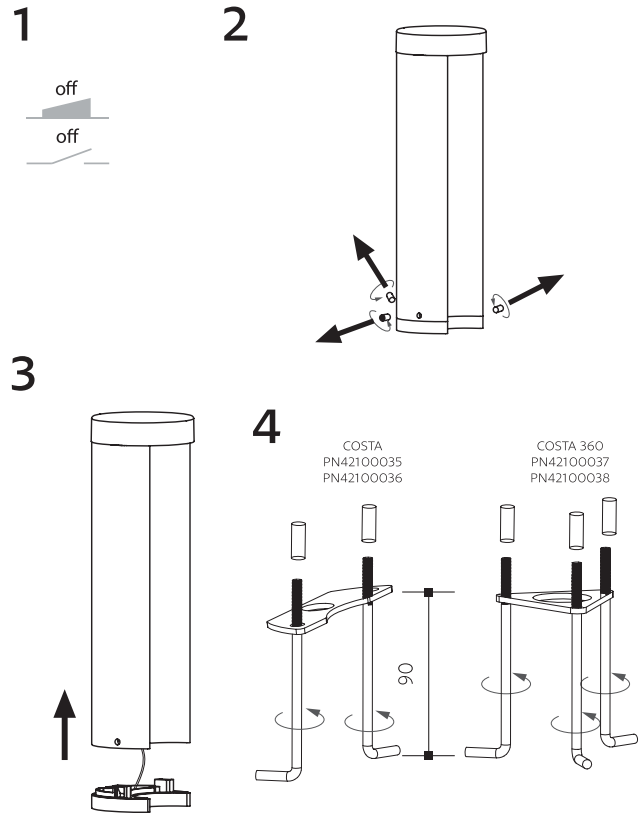

### Technische Daten

Material: Aluminium, Kunststoff PC, Glas

All rights reserved.  
Alle Rechte vorbehalten.

Instalace | Inštalácia | Installation | Installierung

Model	W	lm	K	mA	PF	◊	⊕	⊖	kg
PN42100035	13	700	3000	75	0,76	120°	Ø120x450	2,42kg	
PN42100036	13	700	3000	75	0,76	120°	Ø120x450	2,42kg	
PN42100037	19	1000	3000	86	0,95	360°	Ø120x450	2,3kg	
PN42100038	19	1000	3000	86	0,95	360°	Ø120x450	2,3kg	