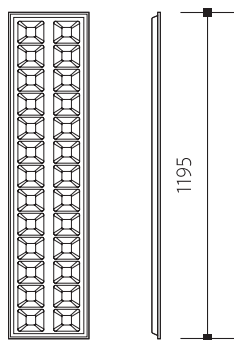

Instalace | Inštalácia | Installation | Installierung

Model	W	lm			
PN22300009	24	3480	595x595x35	1500g	575x575
PN22300010	24	3480	1195x295x32	1700g	1175x275

PN22300010