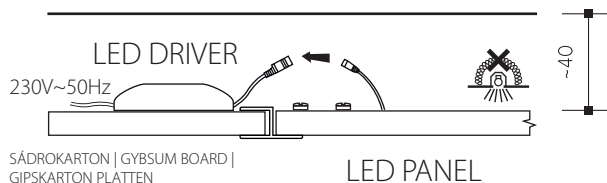

Instalace | Inštalácia | Installation | Installierung

Model	W	lm			
PN22300009	24	3480	595x595x35	1500g	575x575
PN22300010	24	3480	1195x295x32	1700g	1175x275

PN22300010

PN22300009

1 2a

2b

3a

3b

4

5a

5b

6

Technické údaje sa môžu zmeniť bez předchozího upozornění.
Technické údaje sa môžu zmeniť bez předchozího upozornění.

Technical data can be changed without previous notice.
Technische Daten können sich ohne vorheriges Hinweils verändern.

Alle Rechte vorbehalten.