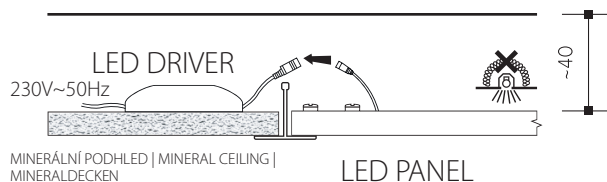

5b

6

Technické údaje sa môžu zmeniť bez předchozího upozornění.
Technické údaje sa môžu zmeniť bez předchozího upozornění.

Technical data can be changed without previous notice.
Technische Daten können sich ohne vorheriges Hinweils verändern.

Alle Rechte vorbehalten.